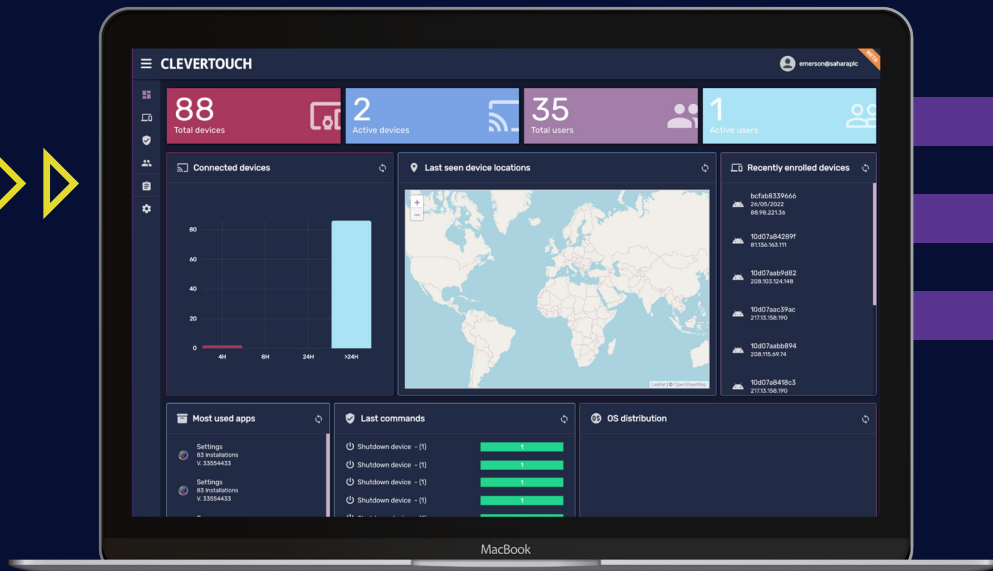

CleverMDM

Control total de su organización en un solo clic con nuestro innovador software de gestión de dispositivos móviles.

Visualice múltiples pantallas o pantallas individuales en tiempo real para editar la configuración de las pantallas y ejecutar diagnósticos al final del día. Apague todas sus pantallas con un solo clic o borre permanentemente los datos de su flota, todo ello sin necesidad de abandonar su escritorio. Una función exclusiva sólo disponible para Clevertouch MDM.

se asoció con

Radix

Nos hemos asociado con Radix Technologies, especialistas líderes en MDM, para consolidar todas las pantallas de su organización en un único sistema de gestión.

CleverMDM es compatible con

IMPACT Max

IMPACT Plus

UX Pro

CM Series

Características principales

Controle cientos de dispositivos a distancia

Acceso a distancia

Pantallas de grupo

Temas claros y oscuros

*no disponible en la serie CM

Características de Clevertouch Solution MDM

Control remoto de pantalla - LIVE 1:1	Sí
Vista de pantalla remota - LIVE 1:1	Sí
Aplicación de políticas (modo Quiosco)	Sí
Instalación y gestión de aplicaciones	Sí
Lista blanca/negra de aplicaciones y web	Sí
Configuración del dispositivo (hardware/OS)	Sí
Gestión de la energía	Sí
Mensajería avanzada *	Sí
Mensajería	Sí
Distribución de archivos	Sí
Activadores y alertas	Sí
Ubicación del dispositivo	Sí
Antirrobo	Sí
Comandos a distancia	Sí
Información del dispositivo	Sí
Agrupación	Sí
Informes	Sí
Geofencing	Sí
Flujo de trabajo	Sí
TeacherView - Plataforma de aprendizaje a distancia**	Sí
Android para el trabajo (Google EMM) *	Sí