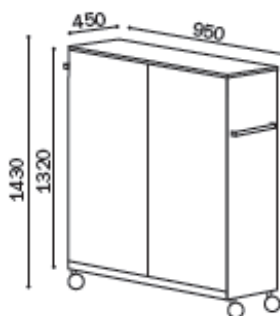

H24 ECO

H30 ECO

H40 ECO

CARACTERÍSTICAS COMUNES DE LOS ARMARIOS ECONOMY

- Armario cargador para ordenadores portátiles.
 - Construido en acero de alta calidad.
 - Móvil con 4 ruedas, 2 de ellas con freno.
 - Excelente relación calidad/precio.
 - Indicado para escuelas y centros de formación.
 - Ordenadores en posición horizontal con bandeja fija.
 - Doble puerta central con cerradura de seguridad.
 - Interruptor ON/OFF disponible en cada regleta interior.
 - Cable de fuerza de 2 mtrs. de 3x1,5 mm², de IEC C14 a clavija europea.
 - Ranuras de ventilación en puertas delanteras y acceso trasero.
 - Dispone de magneto térmico.
 - Regletas de 6 tomas schuko. (cantidad variable en función del tamaño del armario)
 - Color: Gris oscuro y gris medio en las puertas.
 - Peso 70 Kg
 - Certificación CE
 - Garantía de 2 años
- Modelo TRAU LAP M H12 Little (An x al x fon) 475 x 1100 x 450