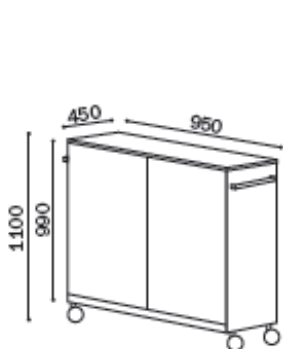

H24 ECO

H30 ECO

H40 ECO

CARACTERÍSTICAS COMUNES DE LOS ARMARIOS ECONOMY

- Armario cargador para ordenadores portátiles.
 - Construido en acero de alta calidad.
 - Móvil con 4 ruedas, 2 de ellas con freno.
 - Excelente relación calidad/precio.
 - Indicado para escuelas y centros de formación.
 - Ordenadores en posición horizontal con bandeja fija.
 - Doble puerta central con cerradura de seguridad.
 - Interruptor ON/OFF disponible en cada regleta interior.
 - Cable de fuerza de 2 mtrs. de 3x1,5 mm², de IEC C14 a clavija europea.
 - Ranuras de ventilación en puertas delanteras y acceso trasero.
 - Dispone de magneto térmico.
 - Regletas de 6 tomas schuko. (cantidad variable en función del tamaño del armario)
 - Color: Gris oscuro y gris medio en las puertas.
 - Peso 70 Kg
 - Certificación CE
 - Garantía de 2 años
- Modelo TRAU LAP M H12 Little (An x al x fon) 475 x 1100 x 450