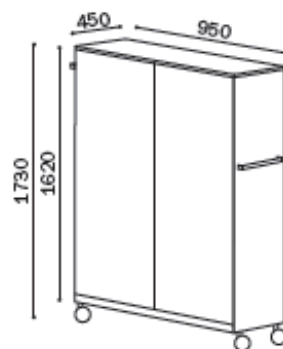

H24 ECO

H30 ECO

H40 ECO

CARACTERÍSTICAS COMUNES DE LOS ARMARIOS ECONOMY

- Armario cargador para ordenadores portátiles.
 - Construido en acero de alta calidad.
 - Móvil con 4 ruedas, 2 de ellas con freno.
 - Excelente relación calidad/precio.
 - Indicado para escuelas y centros de formación.
 - Ordenadores en posición horizontal con bandeja fija.
 - Doble puerta central con cerradura de seguridad.
 - Interruptor ON/OFF disponible en cada regleta interior.
 - Cable de fuerza de 2 mtrs. de 3x1,5 mm², de IEC C14 a clavija europea.
 - Ranuras de ventilación en puertas delanteras y acceso trasero.
 - Dispone de magneto térmico.
 - Regletas de 6 tomas schuko. (cantidad variable en función del tamaño del armario)
 - Color: Gris oscuro y gris medio en las puertas.
 - Peso 70 Kg
 - Certificación CE
 - Garantía de 2 años
- Modelo TRAU LAP M H12 Little (An x al x fon) 475 x 1100 x 450