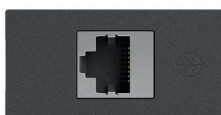

Item No.	Colour
M2-CVR1400	Black
M2-CVR1401	White

VGA

M2-CVR16

VGA Cover

Item No.	Colour
M2-CVR1600	Black
M2-CVR1601	White

CAT / RJ45

M2-CVR16

CAT / RJ45 Cover