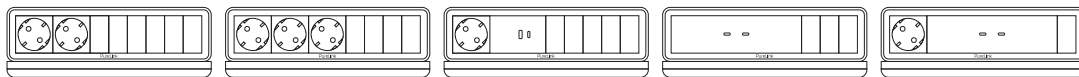

10-Slot Free Standing Enclosure **M2-ENC10**

AC power ports	2	3	1	0	1
DC power ports	0	0	2	1	1
AV docking	0	0	0	1	1
Empty slots	6	4	5	3	1

		Item No.				
Black		M2-ENC10-1010	M2-ENC10-1020	M2-ENC10-1030	M2-ENC10-1040	M2-ENC10-1050
White		M2-ENC10-1011	M2-ENC10-1021	M2-ENC10-1031	M2-ENC10-1041	M2-ENC10-1051
Space grey		M2-ENC10-1012	M2-ENC10-1022	M2-ENC10-1032	M2-ENC10-1042	M2-ENC10-1052