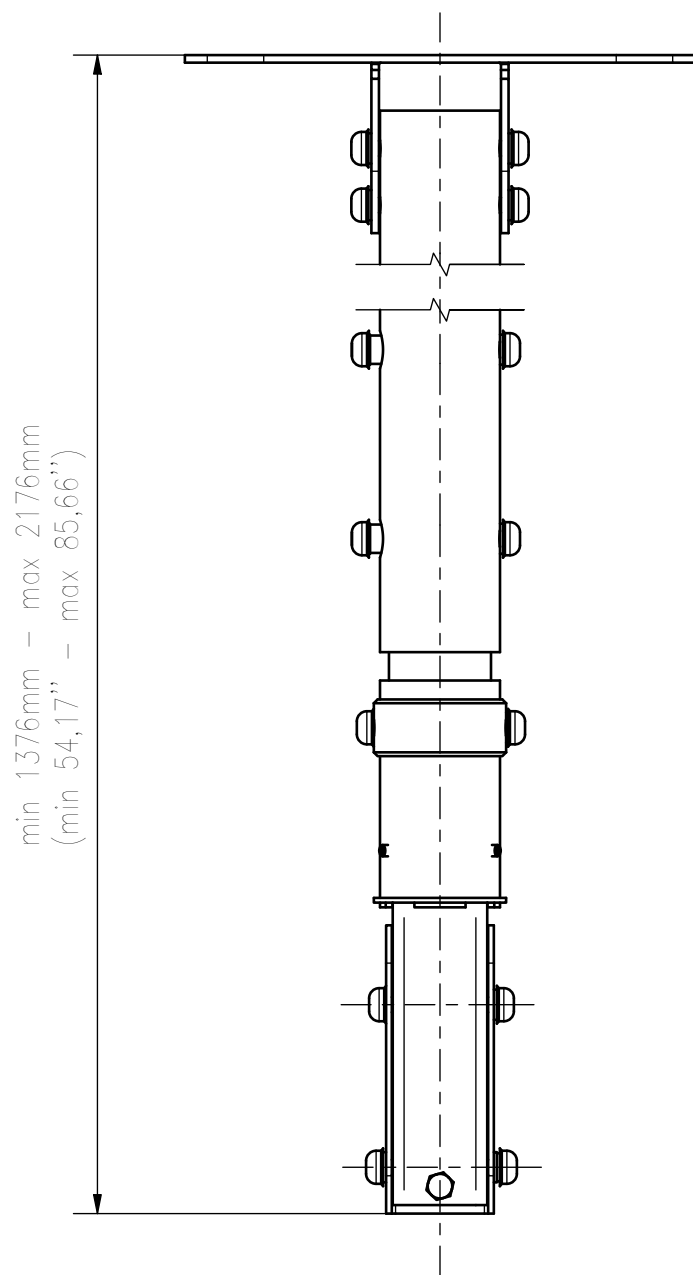

BACK VIEW

WŁASNOŚĆ EDBAK Sp. z o.o. RYSUNEK NIE MOŻE BYĆ KOPIOWANY I UDOSTĘPNIANY OSOBOM TRZECIM BEZ UPRZEDNIEGO ZEZWOLENIA. WSZELKIE PRAWA ZASTRZEŻONE. PROPERTY OF EDBAK Sp. z o.o. (COPYRIGHT). THIS DRAWING MUST NOT BE REPRODUCED OR DISCLOSED TO THIRD PARTIES WITHOUT THE PRIOR CONSENT OF EDBAK Sp. z o.o. ALL RIGHT RESERVED.

Sheet: A3

Scale: 1 : 4

edbak
PL 23-107 Strzyżewice
Piotrowice 186 / Poland

Index No:

CM21

Project No:

508