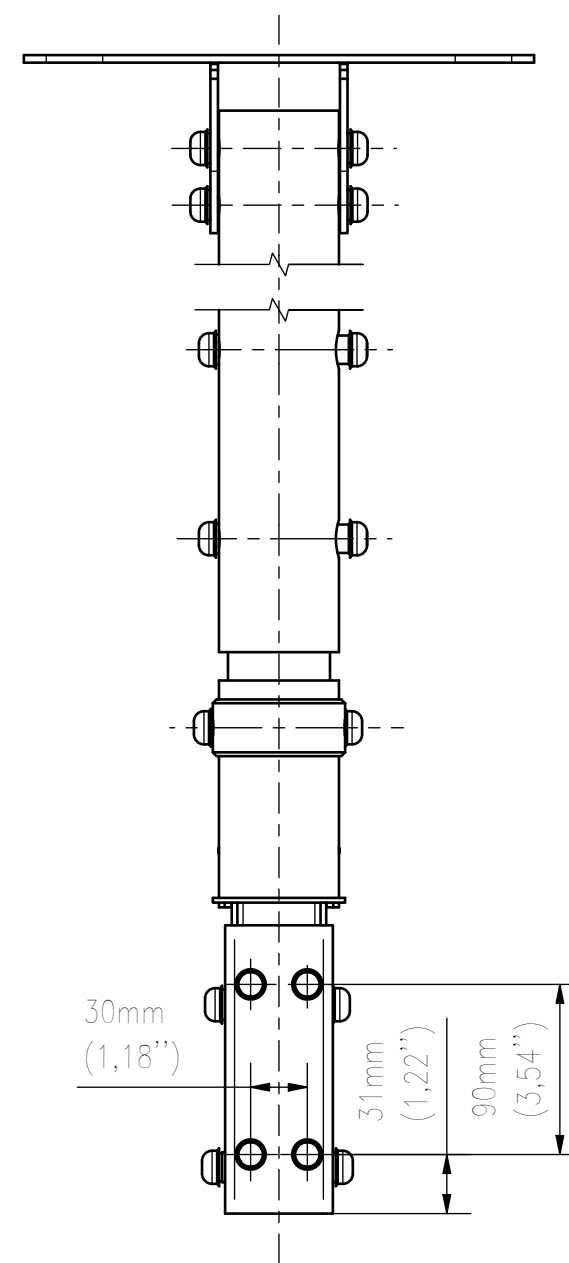

FRONT VIEW

WŁASNOŚĆ EDBAK Sp. z o.o. RYSUNEK NIE MOŻE BYĆ KOPIOWANY I UDOSTĘPNIANY OSOBOM TRZECIM BEZ UPRZEDNIEGO ZEZWOLENIA. WSZELKIE PRAWA ZASTRZEŻONE. PROPERTY OF EDBAK Sp. z o.o. (COPYRIGHT). THIS DRAWING MUST NOT BE REPRODUCED OR DISCLOSED TO THIRD PARTIES WITHOUT THE PRIOR CONSENT OF EDBAK Sp. z o.o. ALL RIGHT RESERVED.

Sheet: A3

Scale: 1 : 4

edbak
PL 23-107 Strzyżewice
Piotrowice 186 / Poland

Index No:

CM21

Project No:

508