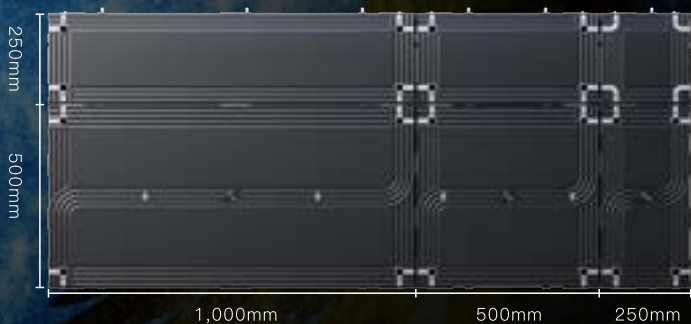

# traulux T-TRIX

**Pantallas LED para instalaciones fijas indoor**  
Diseños creativos adaptados a diferentes medidas

Más tamaños  
de cabinets

Esquina  
de 90°

Diseño  
ultra delgado

Módulo  
con calibración

**Adapta el tamaño del cabinet  
a la pantalla que quieras instalar.**

- Diferentes tamaños de cabinets.
- Cabinets de aluminio.

**Diseño ultra fino y de poco peso.**

- 19kg/m<sup>2</sup> (4,75kg cabinet de 500x500mm)
- Grosor de 30mm

Especificaciones	T-TRIX 1.95	T-TRIX 2.6
Pixel Pitch (mm)	1.95	2.6
Pixel Density (dot/m <sup>2</sup> )	262,144	147,456
LED sealing Type	SMD1212	SMD1515
Module Resolution (PX* PX)	128*128	96*96
Module Size (mm * mm)	250*250	250*250
Module Weight (kg)	0.36	0.33
Module Thicknees	3mm	3mm
Contrast Ratio	8,000:1	8,000:1
Drive Mode	Constant Current	Constant Current
Horizontal Viewing Angle (Deg)	160	160
Vertical Viewing Angle (Deg)	160	160
Brightness (cd/m <sup>2</sup> )	800-1,000	800-1,000
Grey Scale (bit)	14	14
Refresh Rate (Hz)	3,840	3,840
Max Power consumption(W/m <sup>2</sup> )	580W±3%/m <sup>2</sup>	580±3%W/m <sup>2</sup>
Average Power consumption (W/m <sup>2</sup> )	180W/m <sup>2</sup>	180W/m <sup>2</sup>
Cabinet Size (mm * mm)	1000X500/500X500/250X500*/1000X250/500X250/250X250*	
Cabinet Weight (Kg)	20KG/m <sup>2</sup>	
Cabinet Thickness(mm)	30	
Input Voltage (V)	AC100-240V	
Working Temperature (°C)	-20~+50°C	
Working humidity (RH)	10%~95%RH	
Storage Temperature (°C)	-30~+60°C	
Storage humidity (RH)	10%~60%RH	
Waterproof Level	IP20	
Working Environment	Indoor	
Installtion Method	Front service	
Certificates	CE(EMC A、LVD)、FCC、ETL、CB	