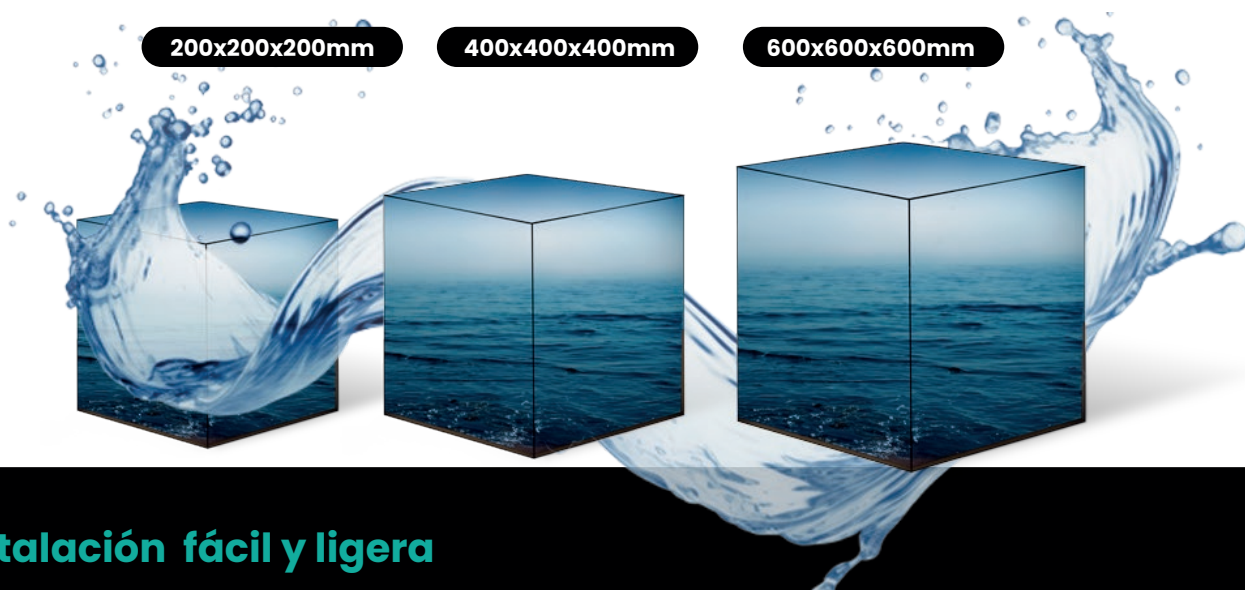

traulux - T-CUBE-O

Aplicación en múltiples escenarios

Presentamos el siguiente nivel en instalación exterior: el T-Cube Outdoor de Traulux. Este cubo LED, diseñado para resistir los elementos, ofrece la misma innovación y elegancia del modelo indoor, ahora con protección IP65 y una asombrosa luminosidad de 6000 nits.

Con tres tamaños disponibles (20x20x20cm, 40x40x40cm, y 60x60x60cm), el T-Cube Outdoor se adapta perfectamente a espacios al aire libre, desde áreas comerciales hasta eventos al aire libre.

Instalación fácil y ligera

T-CUBE tiene las ventajas de ser liviano y de fácil instalación. El diseño modular inteligente asegura la fijación de los paneles y su fácil extracción. No necesita marco para la instalación, no requiere instalación profesional.

Puede instalarse en suelo, colgado del techo o montado en la pared.