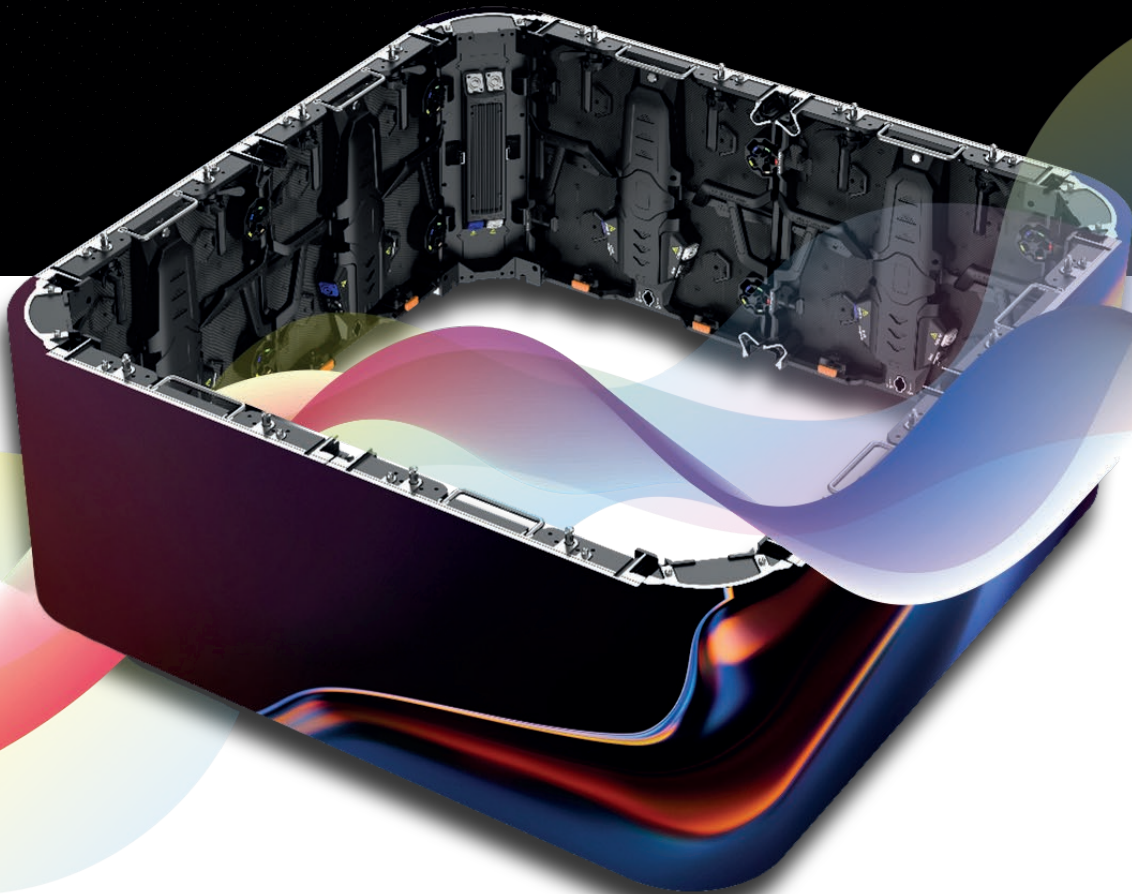

traulux T-rent VR

¡Experimenta la innovación con T-RENT VR!

CABINET RENTAL CURVO 90° PARA INSTALACIONES INDOOR

T-RENT VR es mucho más que un cabinet para pantallas LED; es una puerta abierta a la creatividad y la originalidad en el mundo audiovisual. Diseñado para ofrecer una integración perfecta con la gama de productos Traulux tanto para interiores como para exteriores, este gabinete es la elección ideal para aquellos que buscan llevar sus proyectos al siguiente nivel.

Con características técnicas que garantizan un rendimiento impecable en términos de brillo, contraste y frecuencia de refresco, T-RENT VR ofrece una experiencia visual sin igual. Su cierre de bloqueo rápido asegura una instalación rápida y sin complicaciones, permitiendo que tus ideas cobren vida en cuestión de minutos.

charmex.net | traulux.net
led@charmex.net

traulux T-rent VR

Aplicación en múltiples escenarios

Desde la creación de pantallas cerradas para eventos como ferias de muestras, hasta la cobertura de columnas estructurales con contenido audiovisual, las posibilidades son infinitas con T-RENT VR.

Pero su verdadero potencial se revela en la creación de pantallas de LED al estilo Naked Eye para contenido 3D sin gafas.

Estas pantallas, en tendencia en la actualidad, sorprenden a la audiencia con su espectacularidad y llevan la experiencia visual a nuevas alturas.