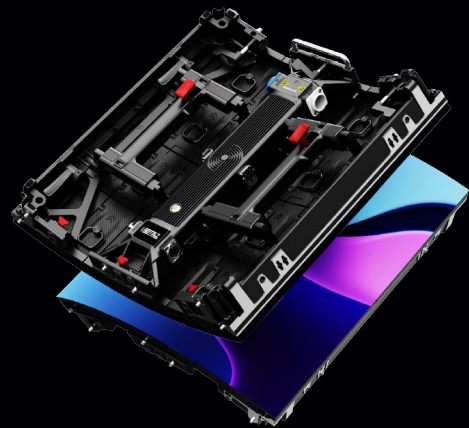

Ha llegado el momento de elevar tus eventos y producciones al siguiente nivel con nuestro revolucionario cabinet flexible.

Diseñado para la creación de pantallas creativas curvas, este nuevo producto es la solución perfecta para aquellos que desean dejar atrás las limitaciones de las pantallas convencionales.

Nuestro cabinet flexible ofrece una capacidad única de curvatura de hasta 45 grados por cabinet, permitiéndote crear impresionantes pantallas con curvas cóncavas y convexas que cautivarán a tu audiencia.

Esta característica única te permite jugar con la forma de la pantalla, creando efectos visuales impresionantes con una parte del cabinet curvada de forma cóncava y la otra parte de forma convexa.

¿El resultado? Pantallas únicas y memorables que dejarán a tu audiencia sin aliento. Nuestro cabinet flexible cuenta con un mecanismo de curvado preciso y fácil de usar, lo que garantiza una instalación rápida y sencilla.