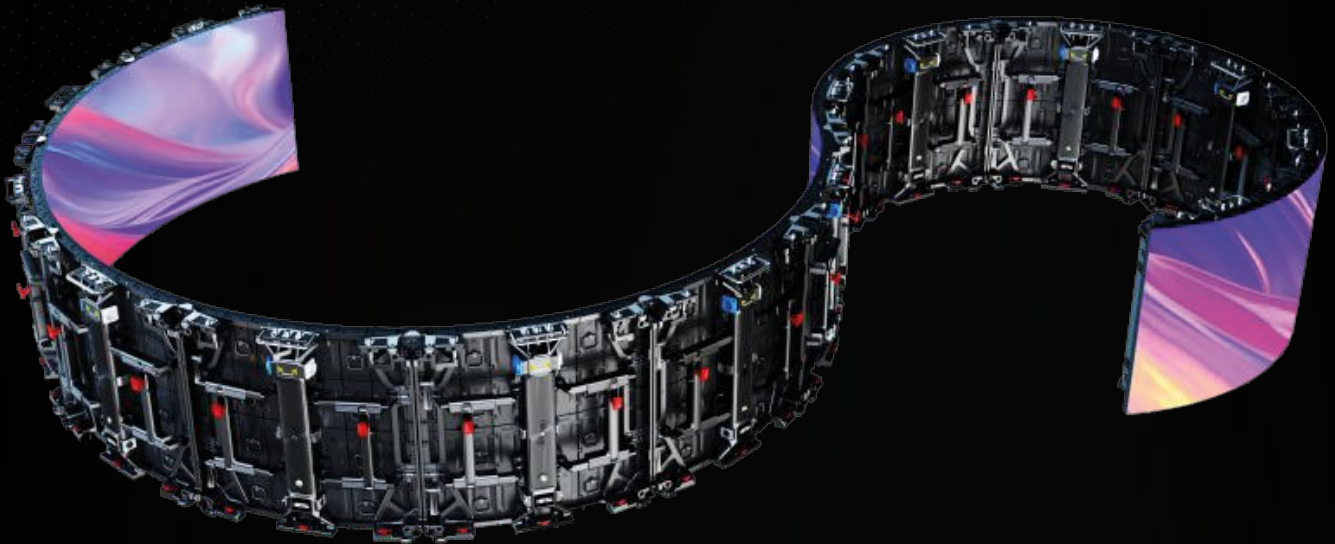

Ha llegado el momento de elevar tus eventos y producciones al siguiente nivel con nuestro revolucionario cabinet flexible.

Diseñado para la creación de pantallas creativas curvas, este nuevo producto es la solución perfecta para aquellos que desean dejar atrás las limitaciones de las pantallas convencionales.

3 pasos para conseguir el ángulo de curvatura deseado

¿Estás listo para llevar tus eventos y producciones al siguiente nivel?

¡Descubre el poder de nuestro cabinet flexible!

Una de las características más destacadas de nuestro producto es su diseño dividido en dos zonas de curvado: derecha e izquierda.

Esta característica única te permite jugar con la forma de la pantalla, creando efectos visuales impresionantes con una parte del cabinet curvada de forma cóncava y la otra parte de forma convexa.

¿El resultado? Pantallas únicas y memorables que dejarán a tu audiencia sin aliento. Nuestro cabinet flexible cuenta con un mecanismo de curvado preciso y fácil de usar, lo que garantiza una instalación rápida y sencilla.