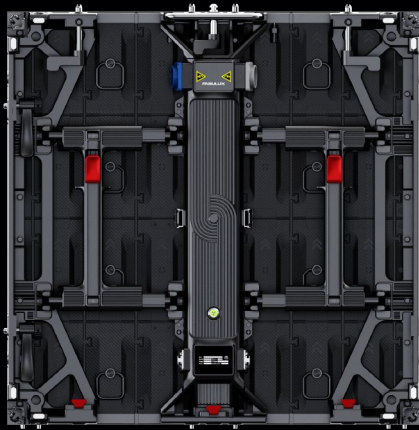

Ha llegado el momento de elevar tus eventos y producciones al siguiente nivel con nuestro revolucionario cabinet flexible.

Diseñado para la creación de pantallas creativas curvas, este nuevo producto es la solución perfecta para aquellos que desean dejar atrás las limitaciones de las pantallas convencionales.

Nuestro cabinet flexible ofrece una capacidad única de curvatura de hasta 45 grados por cabinet, permitiéndote crear impresionantes pantallas con curvas cóncavas y convexas que cautivarán a tu audiencia.

Esta característica única te permite jugar con la forma de la pantalla, creando efectos visuales impresionantes con una parte del cabinet curvada de forma cóncava y la otra parte de forma convexa.

¿El resultado? Pantallas únicas y memorables que dejarán a tu audiencia sin aliento. Nuestro cabinet flexible cuenta con un mecanismo de curvado preciso y fácil de usar, lo que garantiza una instalación rápida y sencilla.