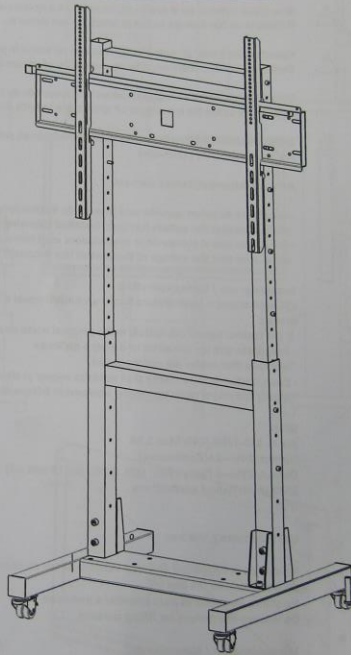

IMÁGENES

SMMI-FLEX

SMMI-FLEX

Fixed height mobile floor stand

Soporte con altura fija de ruedas

Installation manual
Manual de instalación
Manuale di installazione
Asennusopas
Manuel d'installation.

traulux

GARANTIA: