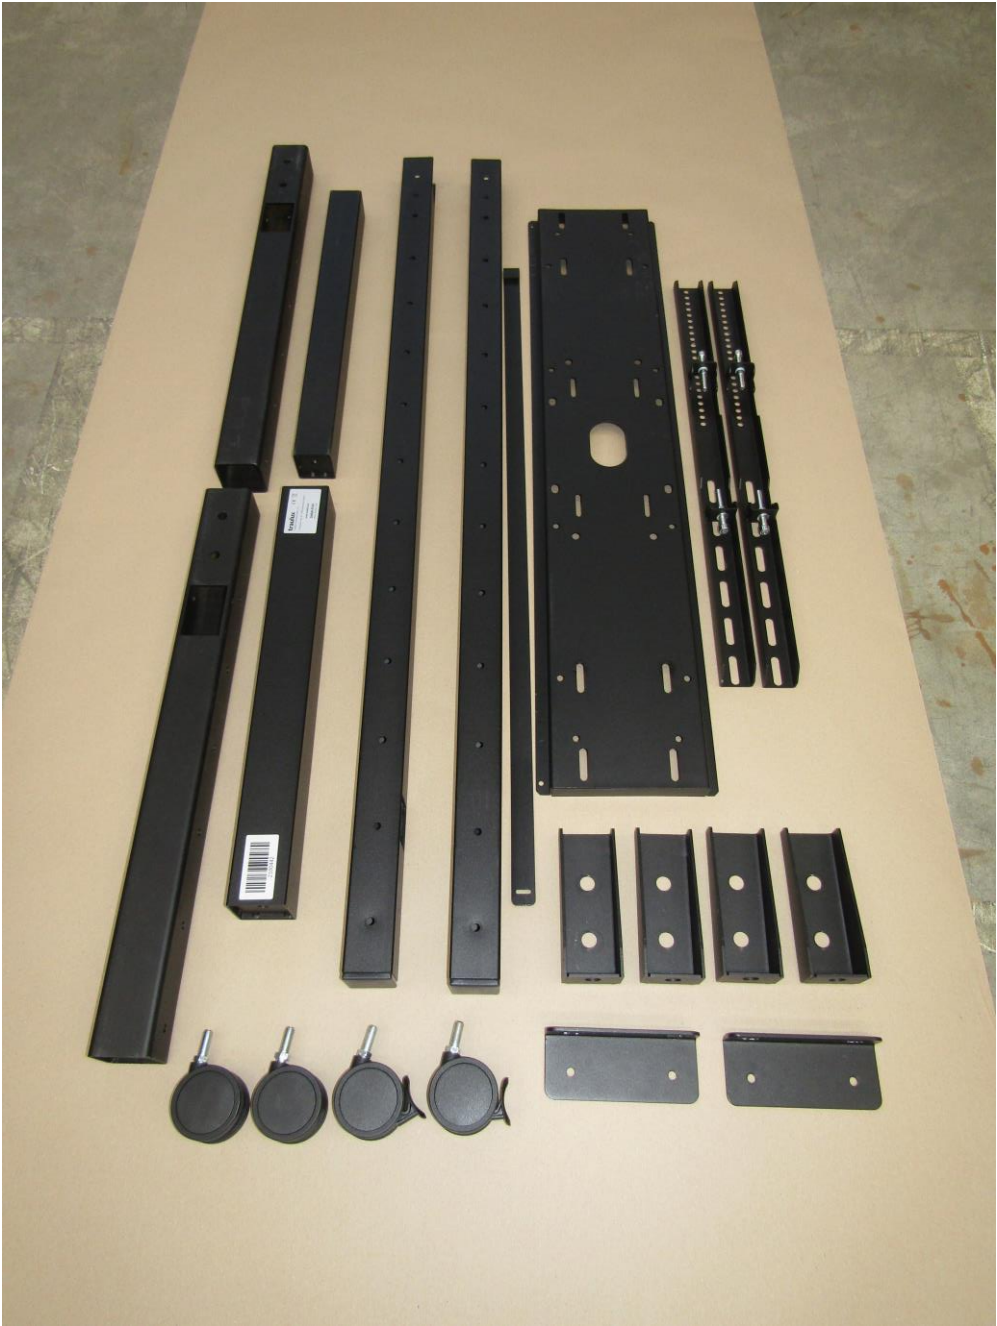

Daños en el corcho o plásticos internos

REVISADO B

Evidencias de uso mínimo

Falta algún accesorio, no esencial para el funcionamiento del producto

REVISADO C

Evidencias de uso prolongado

Golpe visible en estructura, pero que no afecta al funcionamiento del producto

IMÁGENES

SMMI-FLEX

SMMI-FLEX

Fixed height mobile floor stand

Soporte con altura fija de ruedas

Installation manual
Manual de instalación
Manuale di installazione
Asennusopas
Manuel d'installation.

traulux

GARANTIA: