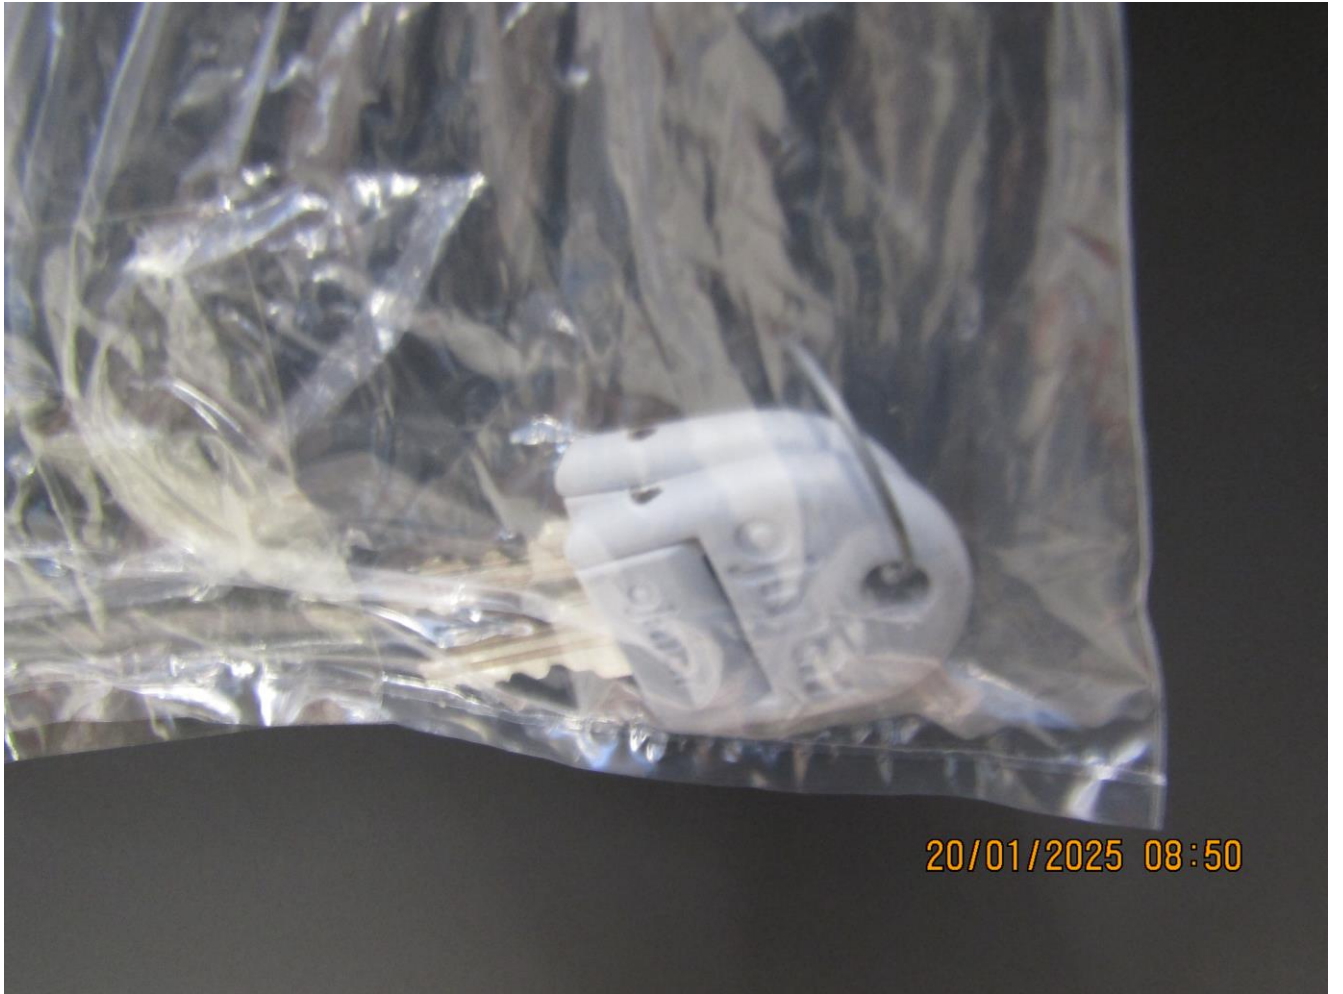

GARANTIA:

[CONSULTAR GARANTÍA](#)