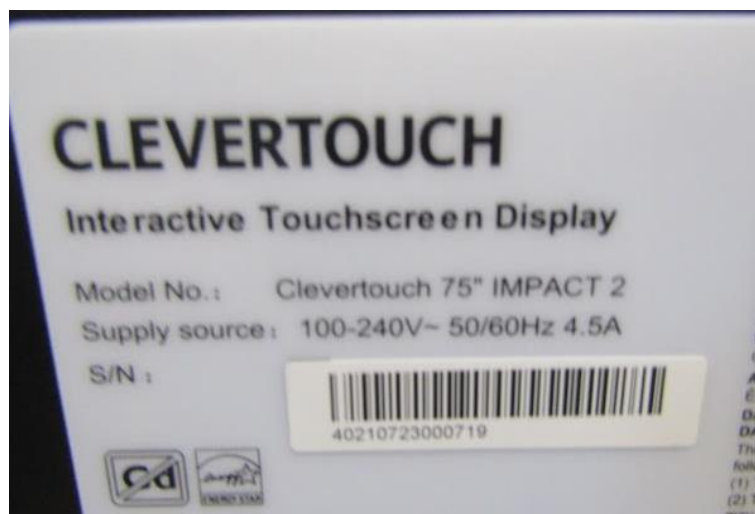

REFERENCIA: TS1541226-2REB SN 40210723000719

DESCRIPCIÓN

- **Embalaje:** En buen estado
- **Producto:** Monitor usado para pruebas
- **Accesorios:** Contiene accesorios

IMÁGENES

GARANTIA: Consultar la garantía