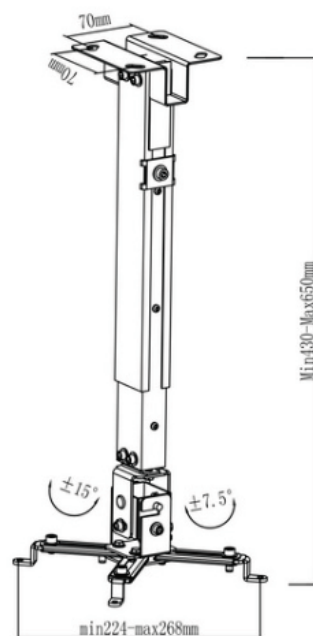

traulux

charmex.net | traulux.net

Soporte de techo para proyector SPT-4365 y SPT-4365-S

Soporte de techo para proyector con excelente relación calidad/precio, incluye adaptador universal para adaptarse a la mayoría de los proyectores, y con su brazo de fijación inclinable permite encontrar la mejor posición para el proyector y adaptarlo a sus necesidades. Disponible en color negro y gris.

Especificaciones

Tipo
Soporte de techo para proyector

Inclinación del proyector
Máx 15°

Rotación del proyector
Máx 7,5°

Alcance
430-650 mm

Punto de anclaje
4 puntos de anclaje

Carga máxima soportada
20 Kg

Código	Negro	Gris
SPT-4365	X	
SPT-4365-S		X