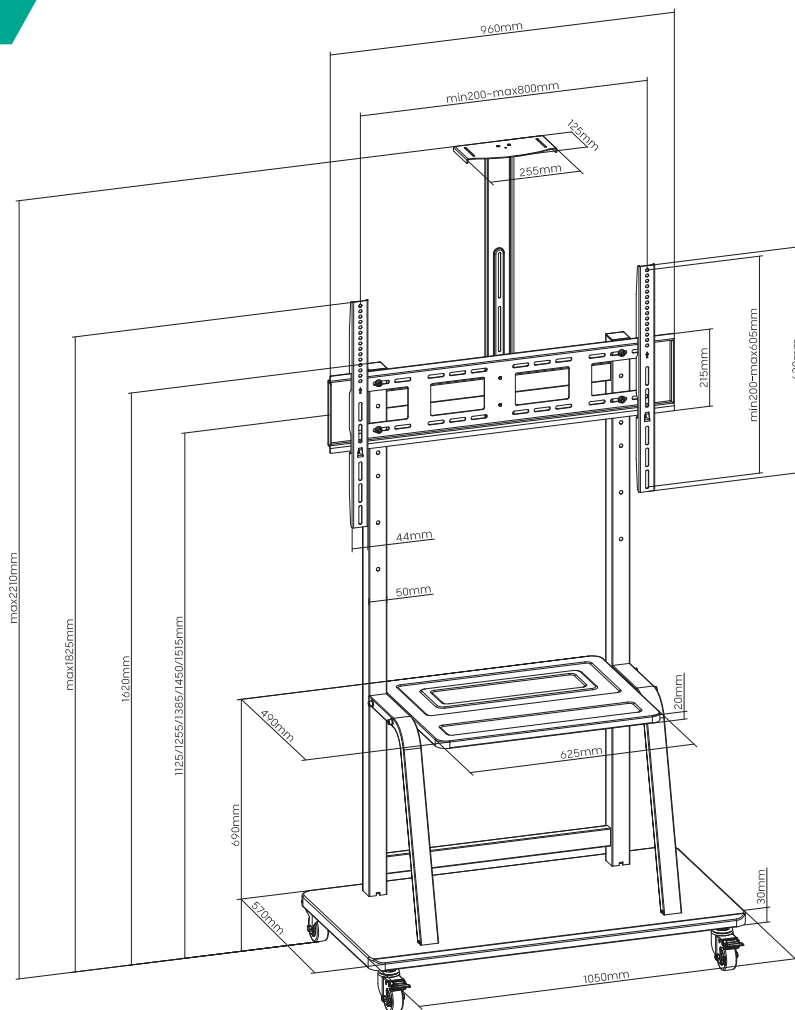

Admite tamaños de 37" a 100", ofreciendo una capacidad de carga de 110 kg. y VESA hasta 800x600, entre otras inferiores.

Construcción de acero de alta resistencia sostiene los televisores, monitores y monitores interactivos más pesados.

Base de acero resistente.

Bandeja de gran tamaño con capacidad de hasta 20 kg., para equipos o materiales.

Soporte superior para cámara (capacidad de carga de 5 kg.)

Ajustable en altura con hasta 5 opciones, según tamaño monitor.

Centro del monitor disponible a estas alturas 1125, 1255, 1385, 1515 mm.

Ruedas de alta resistencia con mecanismo de bloqueo,

Dibujo técnico

Especificaciones técnicas

| Modelo | SMMI-CLASSM-VC |
|-------------------------------|---|
| Categoría | Para Monitores interactivos / Gran tamaño |
| Base con ruedas | Sí, con bloqueo |
| Cantidad pantallas | 1 |
| Tamaño de monitor recomendado | 37"-100" |
| VESA estándar | 200x200,300x200,400x200,300x300,400x300,400x400,600x400,800x400,800x600 |
| Capacidad de carga | 110 kg. |
| Monitor regulable en altura | Sí |
| Rango de alturas | 1125, 1255, 1385, 1450, 1515 mm. |
| Bandeja principal | No regulable, capacidad de carga 20 kg. |
| Estante para cámara | Regulable, capacidad de carga 5 kg. |
| Color | Negro texturizado |
| Dimensiones | 1050 x 570 x 2210 mm. |
| Gestión de cableado | No |
| Bolsa accesorios | Tornillería y otros |