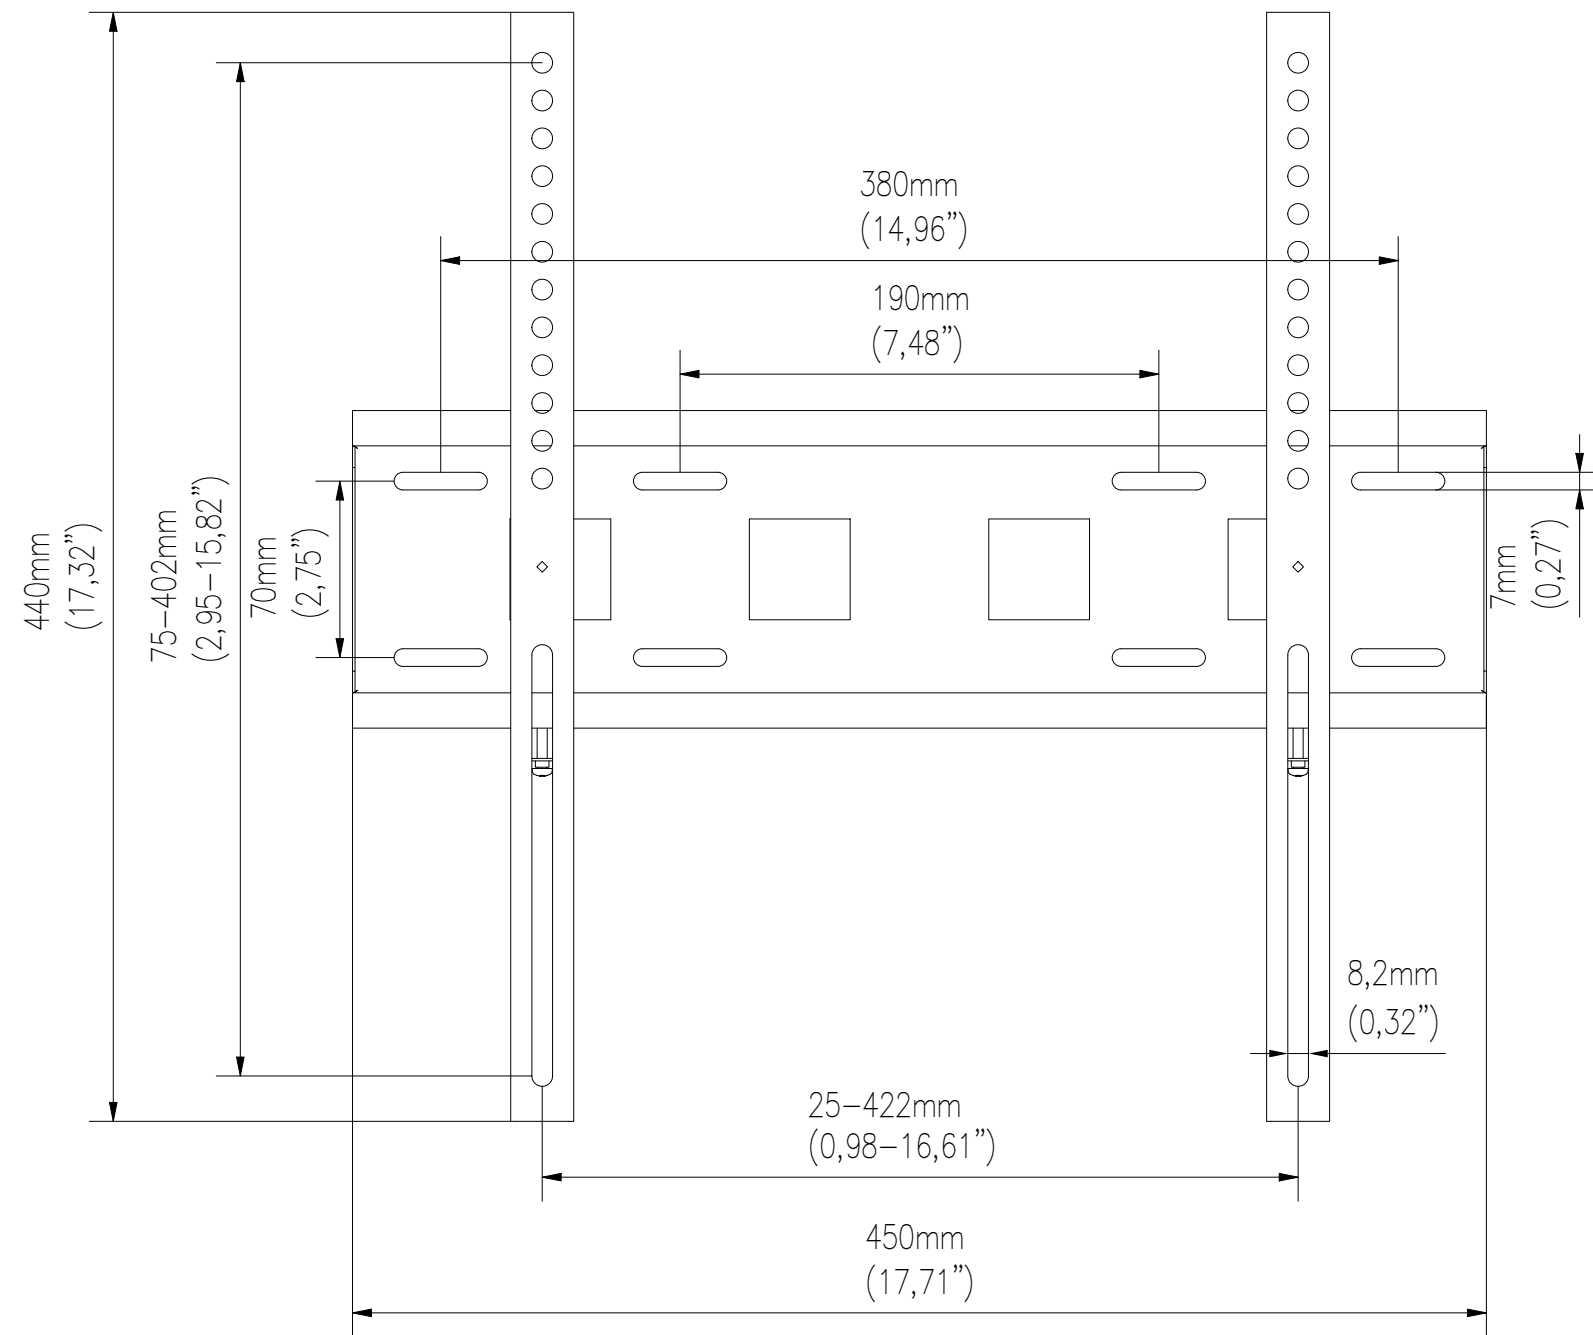

FRONT VIEW

WŁASNOŚĆ EDBAK Sp. z o.o. RYSUNEK NIE MOŻE BYĆ KOPIOWANY I UDOSTĘPNIANY OSOBOM TRZECIM BEZ UPRZEDNIEGO ZEZWOLENIA. WSZELKIE PRAWA ZASTRZEŻONE. PROPERTY OF EDBAK Sp. z o.o. (COPYRIGHT). THIS DRAWING MUST NOT BE REPRODUCED OR DISCLOSED TO THIRD PARTIES WITHOUT THE PRIOR CONSENT OF EDBAK Sp. z o.o. ALL RIGHT RESERVED.

Sheet: A3

Scale: 1 : 3

edbak
PL 23-107 Strzyżewice
Piotrowice 186 / Poland

Index No:

WUSC-FSM100

Project No:

966