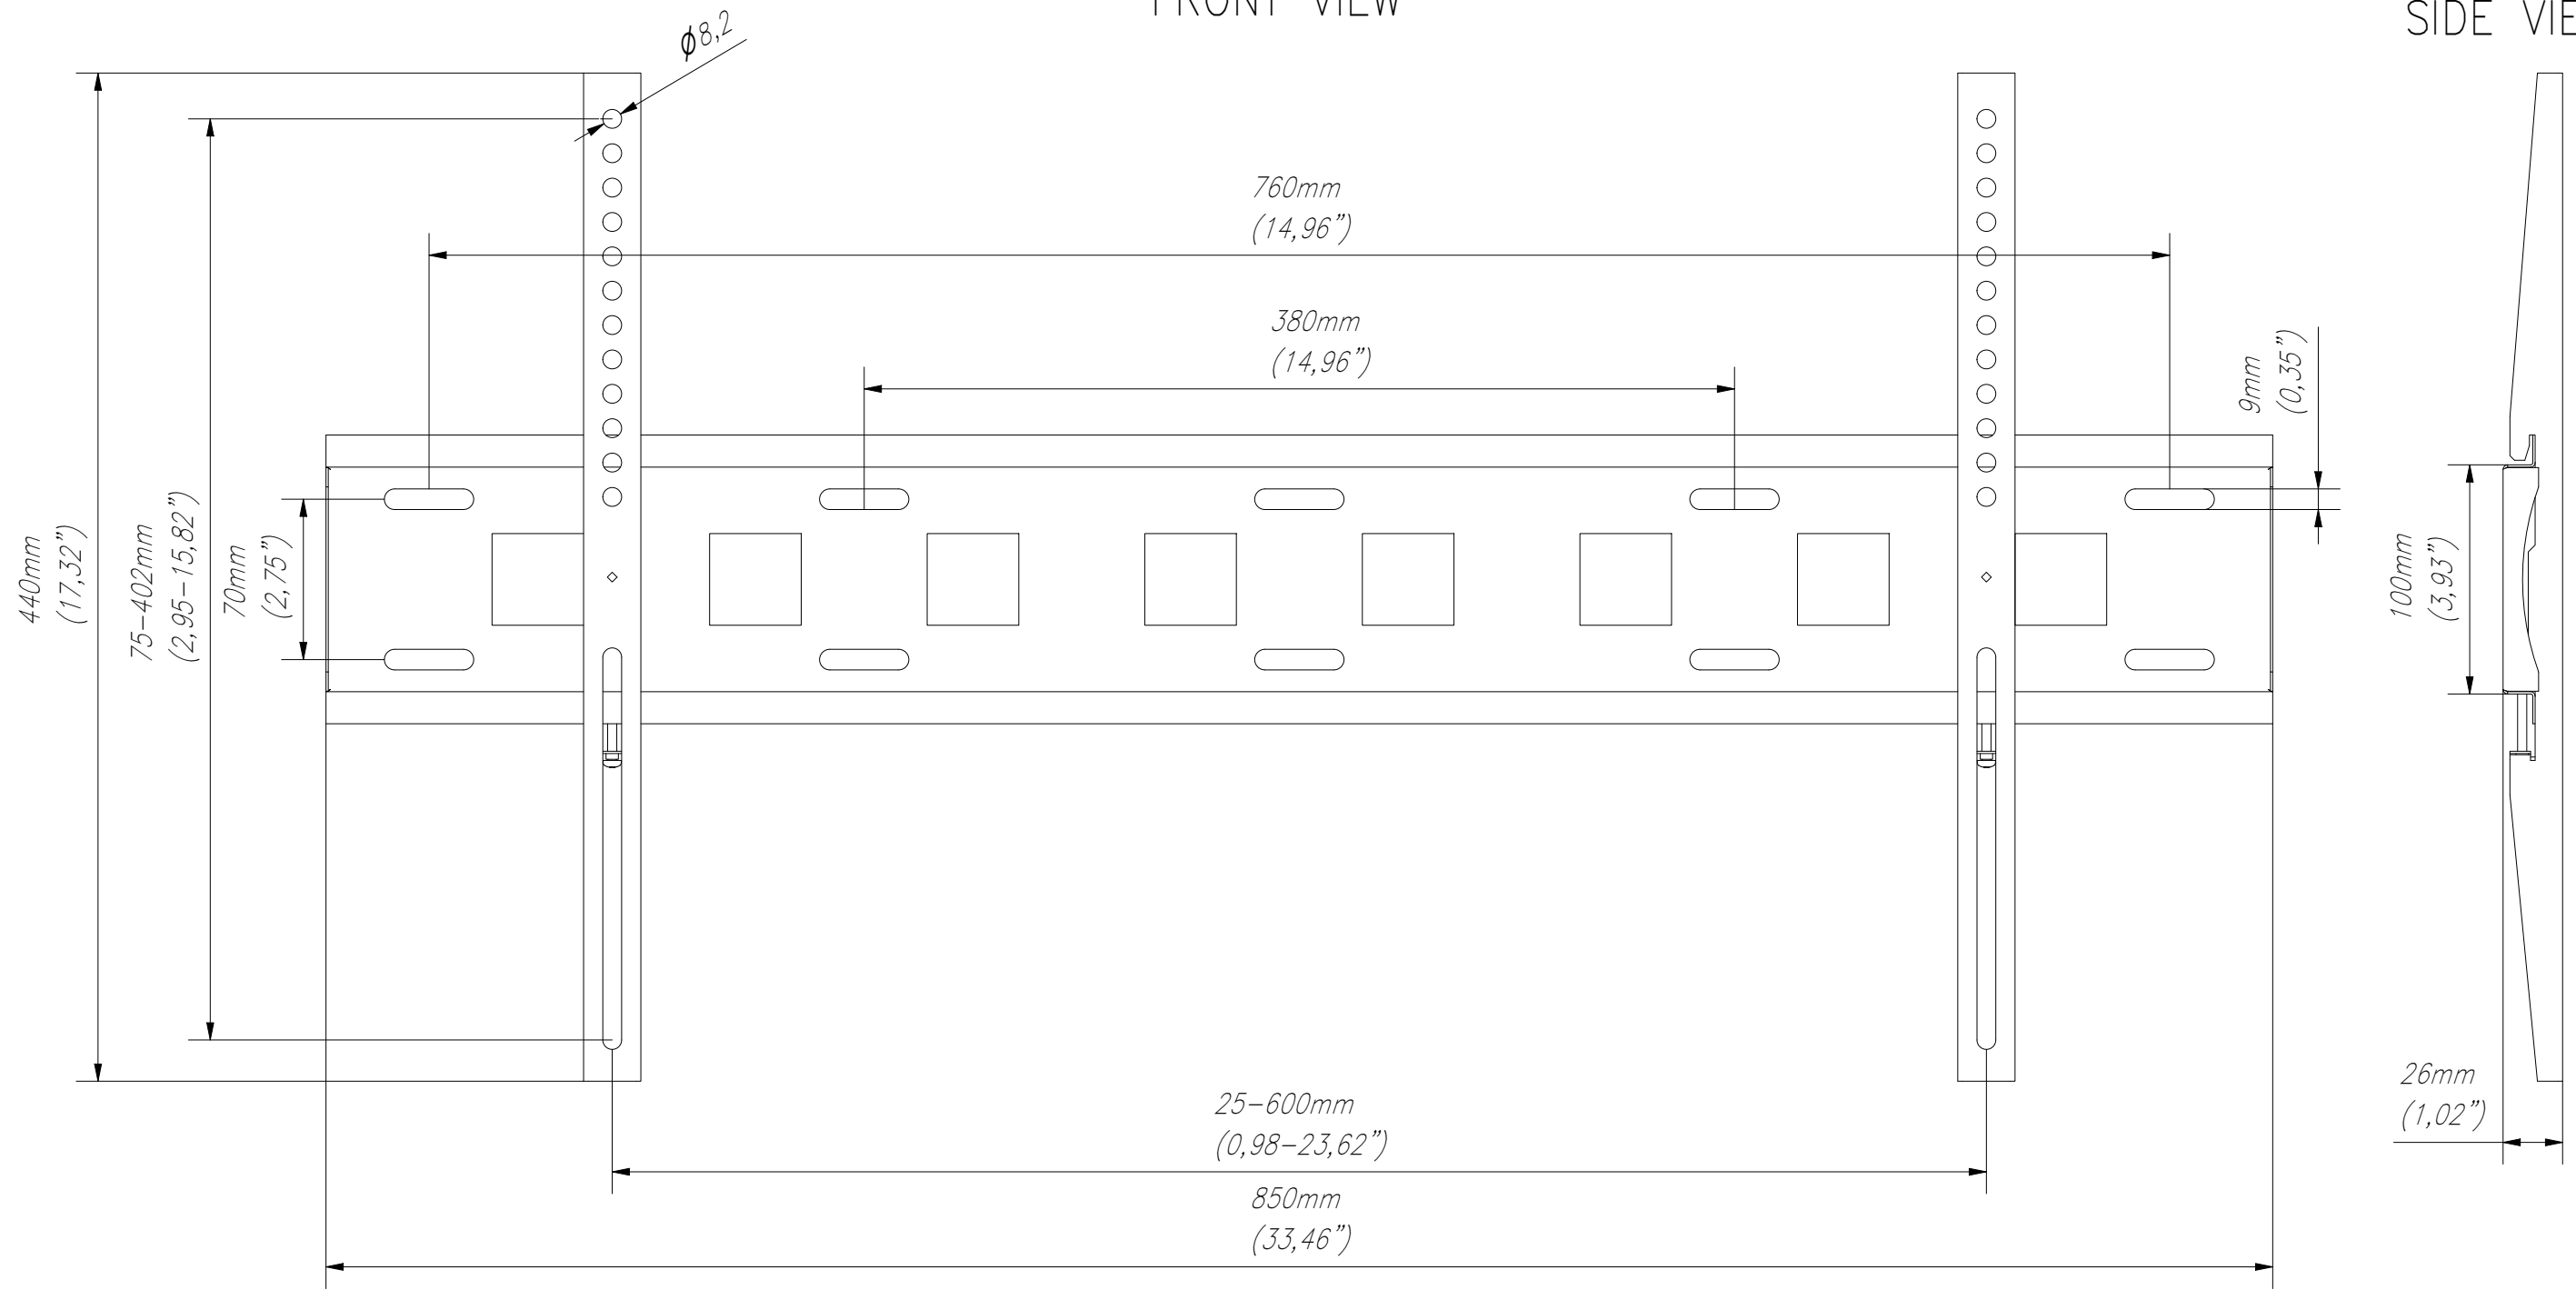

FRONT VIEW

SIDE VIEW

TOP VIEW

WŁASNOŚĆ EDBAK Sp. z o.o. RYSUNEK NIE MOŻE BYĆ KOPIOWANY I UDOSTĘPNIANY OSOBOM TRZECIM BEZ UPRZEDNIEGO ZEZWOLENIA. WSZELKIE PRAWA ZASTRZEŻONE. PROPERTY OF EDBAK Sp. z o.o. (COPYRIGHT). THIS DRAWING MUST NOT BE REPRODUCED OR DISCLOSED TO THIRD PARTIES WITHOUT THE PRIOR CONSENT OF EDBAK Sp. z o.o. ALL RIGHT RESERVED.

Sheet: A3

Scale: 1 : 3

**edbak**  
PL 23-107 Strzyżewice  
Piotrowice 186 / Poland

Index No:

WUSC-FSM180

Project No:

1019