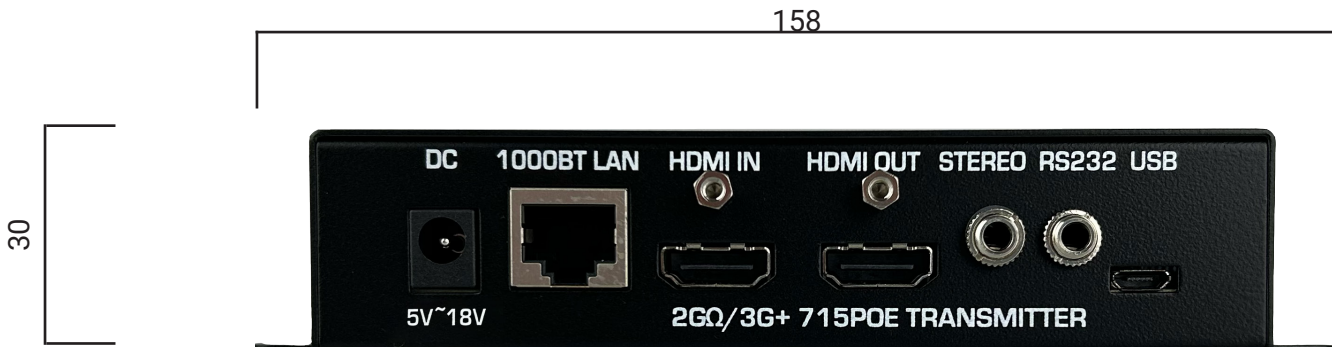

Back of Device:

All measurements in millimeters (mm)

Specifications

Bandwidth	180-500 Mbps	POE	IEEE 802.3af (10W)
Compliance	HDCP 2.2 RoHS/FCC/CE	Ports	Gigabit Ethernet HDMI In HDMI Out 3.5mm Stereo Out 3.5mm RS232 w/null modem Micro-USB
Dimensions & Weight	158 x 30 x 127 mm 6.2" x 1.2" x 5.0" inch 0.36 kg / 0.8 lb	Power Supply (not included)	5V-18V 5.5mm/2.1mm, Positive tip
Encryption	AES-128 Encryption	Supported Audio & Video	Audio: All Audio Formats Video: Up to 1920x1200 (interlaced & progressive)
Operating Temp	0-60 °C / 32-140 °F