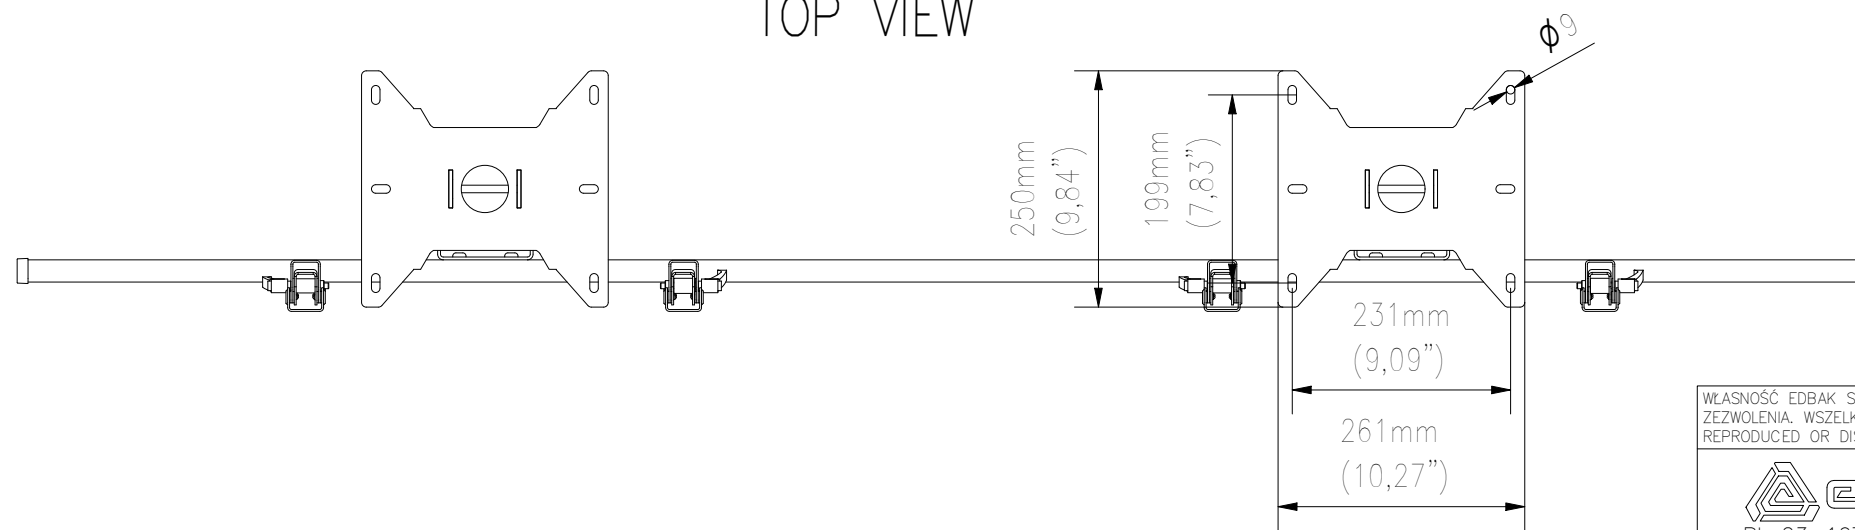

TOP VIEW

WŁASNOŚĆ EDBAK Sp. z o.o. RYSUNEK NIE MOŻE BYĆ KOPIOWANY I UDOSTĘPNIANY OSOBOM TRZECIM BEZ UPRZĘDNIĘGO ZEZWOLENIA. WSZELKIE PRAWA ZASTRZEŻONE. PROPERTY OF EDBAK Sp. z o.o. (COPYRIGHT). THIS DRAWING MUST NOT BE REPRODUCED OR DISCLOSED TO THIRD PARTIES WITHOUT THE PRIOR CONSENT OF EDBAK Sp. z o.o. ALL RIGHT RESERVED.

Sheet: A3

Scale: 1 :8

edbak
PL 23-107 Strzyżewice
Piotrowice 186 / Poland

Index No:

MBV2147L

Project No:

842