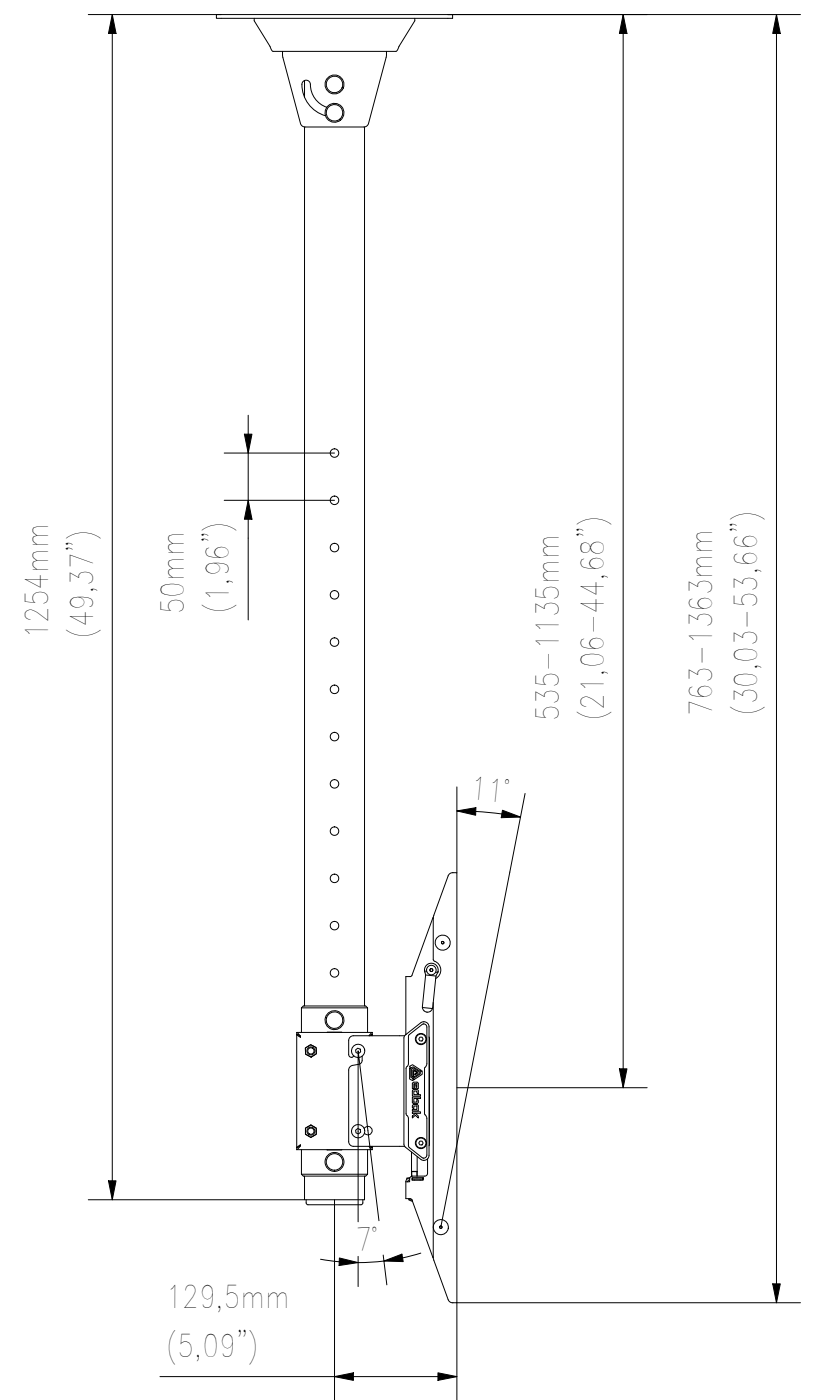

SIDE VIEW

WŁASNOŚĆ EDBAK Sp. z o.o. RYSUNEK NIE MOŻE BYĆ KOPIOWANY I UDOSTĘPNIANY OSOBOM TRZECIM BEZ UPRZĘDNIĘGO ZEZWOLENIA. WSZELKIE PRAWA ZASTRZEŻONE. PROPERTY OF EDBAK Sp. z o.o. (COPYRIGHT). THIS DRAWING MUST NOT BE REPRODUCED OR DISCLOSED TO THIRD PARTIES WITHOUT THE PRIOR CONSENT OF EDBAK Sp. z o.o. ALL RIGHT RESERVED.

Sheet: A3

Scale: 1 :8

edbak
PL 23-107 Strzyżewice
Piotrowice 186 / Poland

Index No:

MBV2147L

Project No:

842