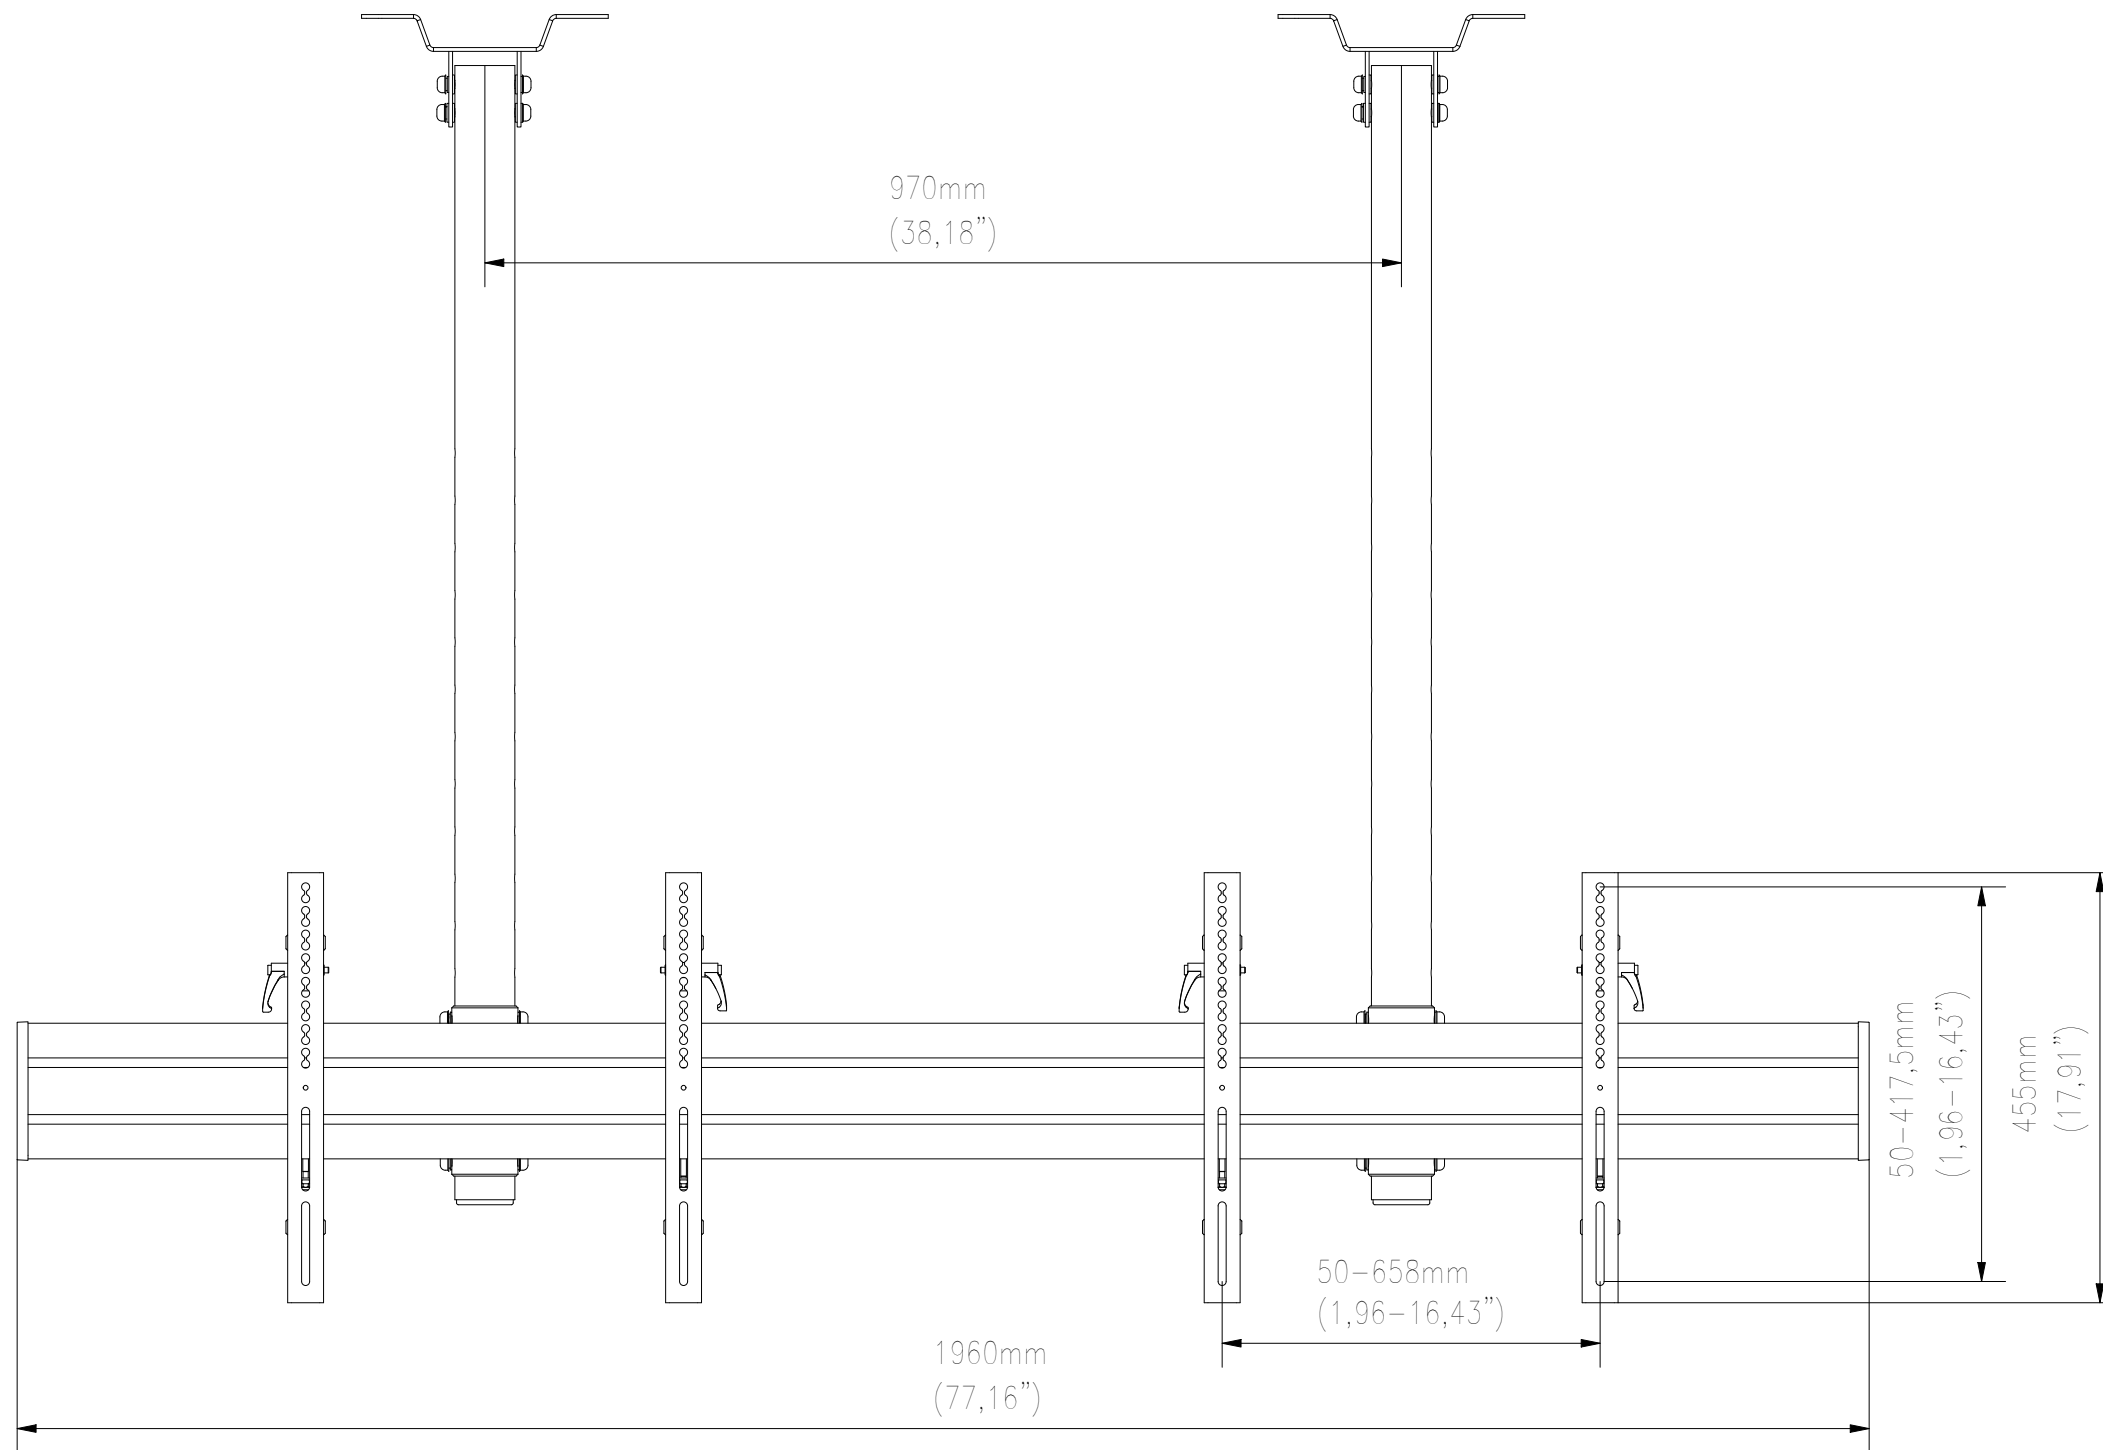

FRONT VIEW

SIDE VIEW

TOP VIEW

WŁASNOŚĆ EDBAK Sp. z o.o. RYSUNEK NIE MOŻE BYĆ KOPIOWANY I UDOSTĘPNIANY OSOBOM TRZECIM BEZ UPRZĘDNIĘGO ZEZWOLENIA. WSZELKIE PRAWA ZASTRZEŻONE. PROPERTY OF EDBAK Sp. z o.o. (COPYRIGHT). THIS DRAWING MUST NOT BE REPRODUCED OR DISCLOSED TO THIRD PARTIES WITHOUT THE PRIOR CONSENT OF EDBAK Sp. z o.o. ALL RIGHT RESERVED.

Sheet: A3

Scale: 1 :8

**edbak**  
PL 23-107 Strzyżewice  
Piotrowice 186 / Poland

Index No:

MBV2147L

Project No:

842