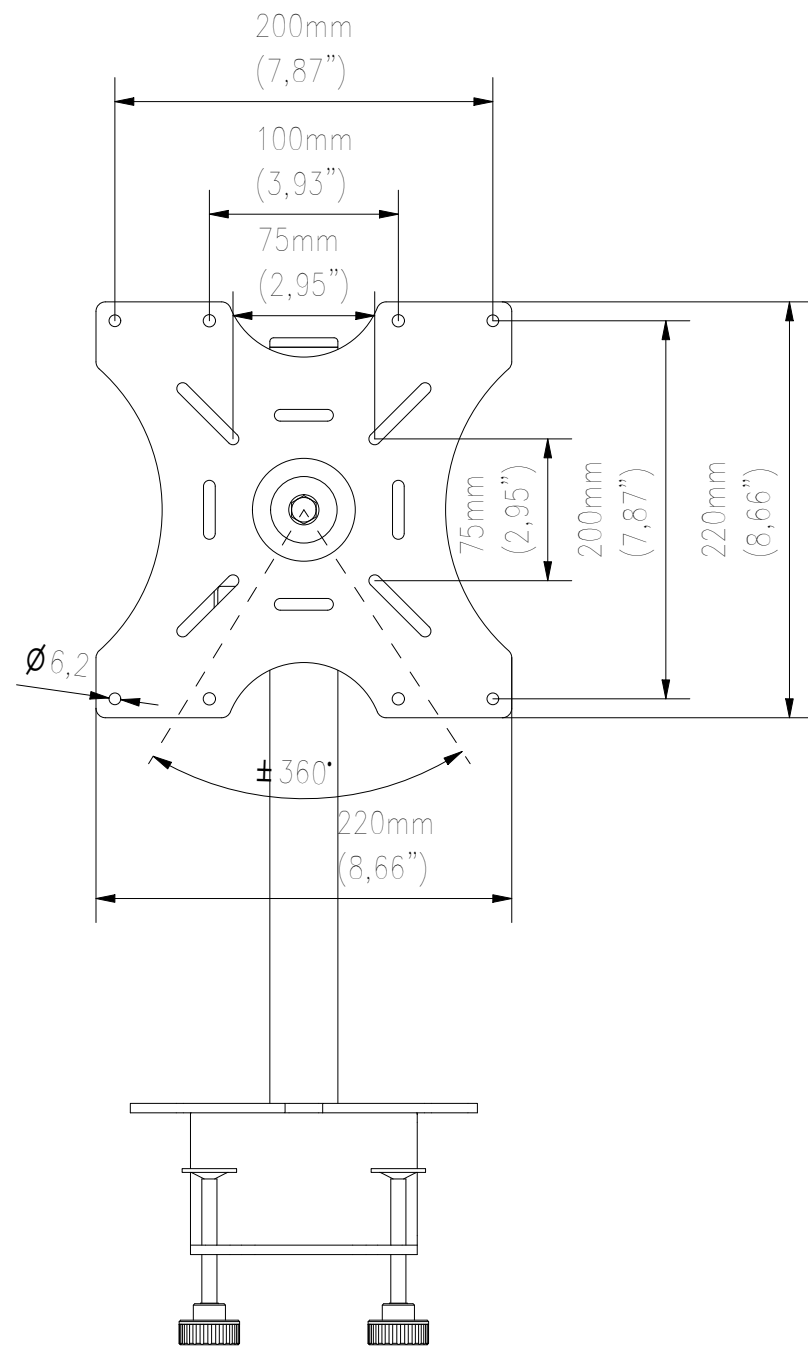

FRONT VIEW

SIDE VIEW

WŁASNOŚĆ EDBAK Sp. z o.o. RYSUNEK NIE MOŻE BYĆ KOPIOWANY I UDOSTĘPNIANY OSOBOM TRZECIM BEZ UPRZEDNIEGO ZEZWOLENIA. WSZELKIE PRAWA ZASTRZEŻONE. PROPERTY OF EDBAK Sp. z o.o. (COPYRIGHT). THIS DRAWING MUST NOT BE REPRODUCED OR DISCLOSED TO THIRD PARTIES WITHOUT THE PRIOR CONSENT OF EDBAK Sp. z o.o. ALL RIGHT RESERVED.

Sheet: A3

Scale: 1 : 4

edbak
PL 23-107 Strzyżewice
Piotrowice 186 / Poland

Index No:

MSV01

Project No:

683