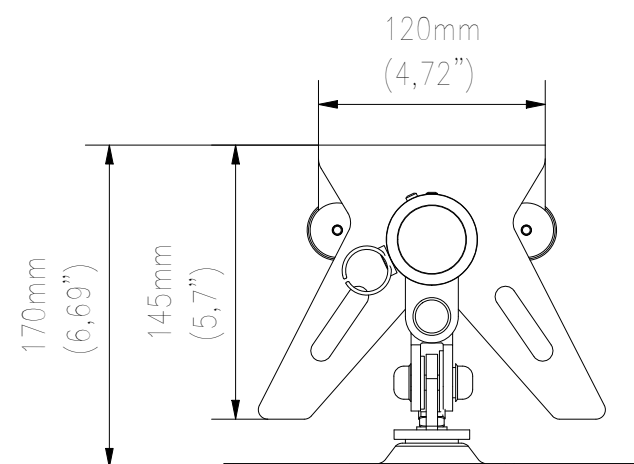

TOP VIEW

WŁASNOŚĆ EDBAK Sp. z o.o. RYSUNEK NIE MOŻE BYĆ KOPIOWANY I UDOSTĘPNIANY OSOBOM TRZECIM BEZ UPRZEDNIEGO ZEZWOLENIA. WSZELKIE PRAWA ZASTRZEŻONE. PROPERTY OF EDBAK Sp. z o.o. (COPYRIGHT). THIS DRAWING MUST NOT BE REPRODUCED OR DISCLOSED TO THIRD PARTIES WITHOUT THE PRIOR CONSENT OF EDBAK Sp. z o.o. ALL RIGHT RESERVED.

Sheet: A3

Scale: 1 : 4

edbak
PL 23-107 Strzyżewice
Piotrowice 186 / Poland

Index No:

MSV01

Project No:

683