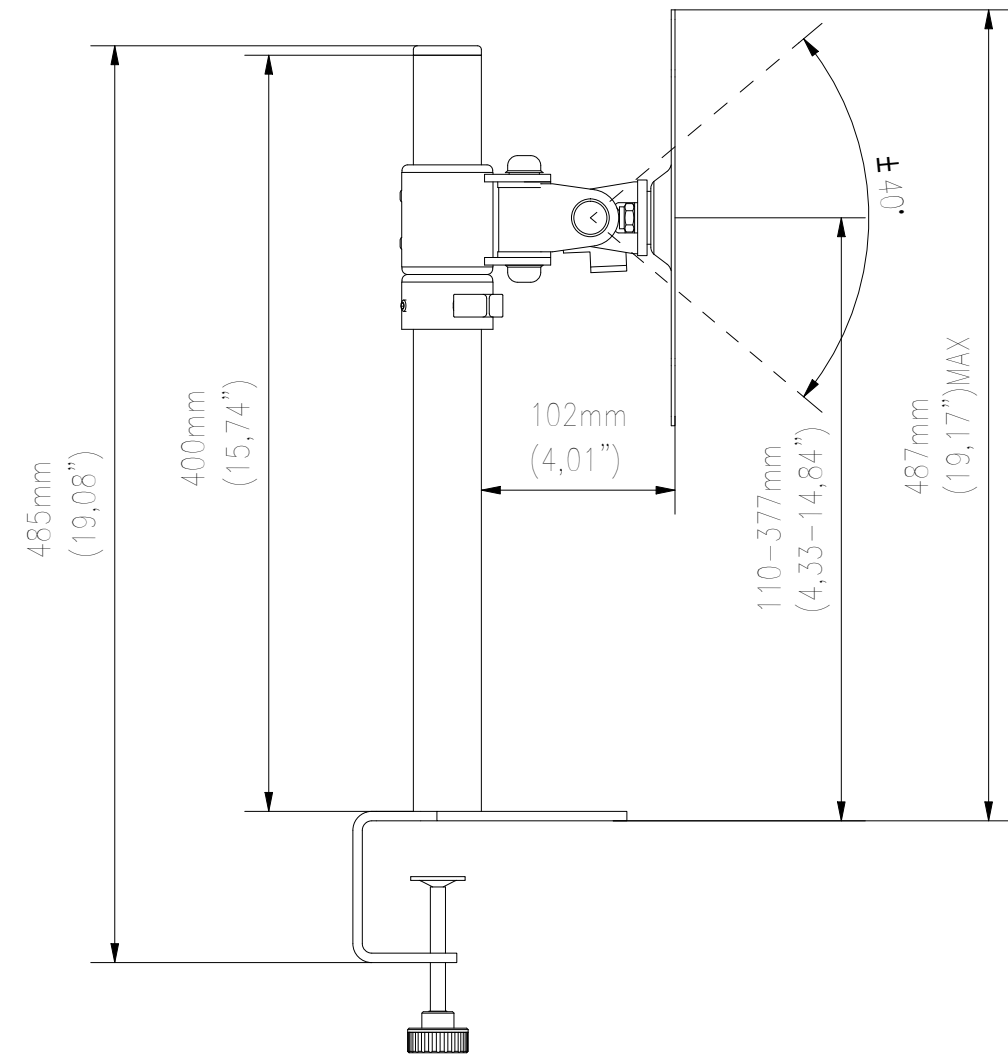

SIDE VIEW

WŁASNOŚĆ EDBAK Sp. z o.o. RYSUNEK NIE MOŻE BYĆ KOPIOWANY I UDOSTĘPNIANY OSOBOM TRZECIM BEZ UPRZEDNIEGO ZEZWOLENIA. WSZELKIE PRAWA ZASTRZEŻONE. PROPERTY OF EDBAK Sp. z o.o. (COPYRIGHT). THIS DRAWING MUST NOT BE REPRODUCED OR DISCLOSED TO THIRD PARTIES WITHOUT THE PRIOR CONSENT OF EDBAK Sp. z o.o. ALL RIGHT RESERVED.

Sheet: A3

Scale: 1 : 4

edbak
PL 23-107 Strzyżewice
Piotrowice 186 / Poland

Index No:

MSV01

Project No:

683