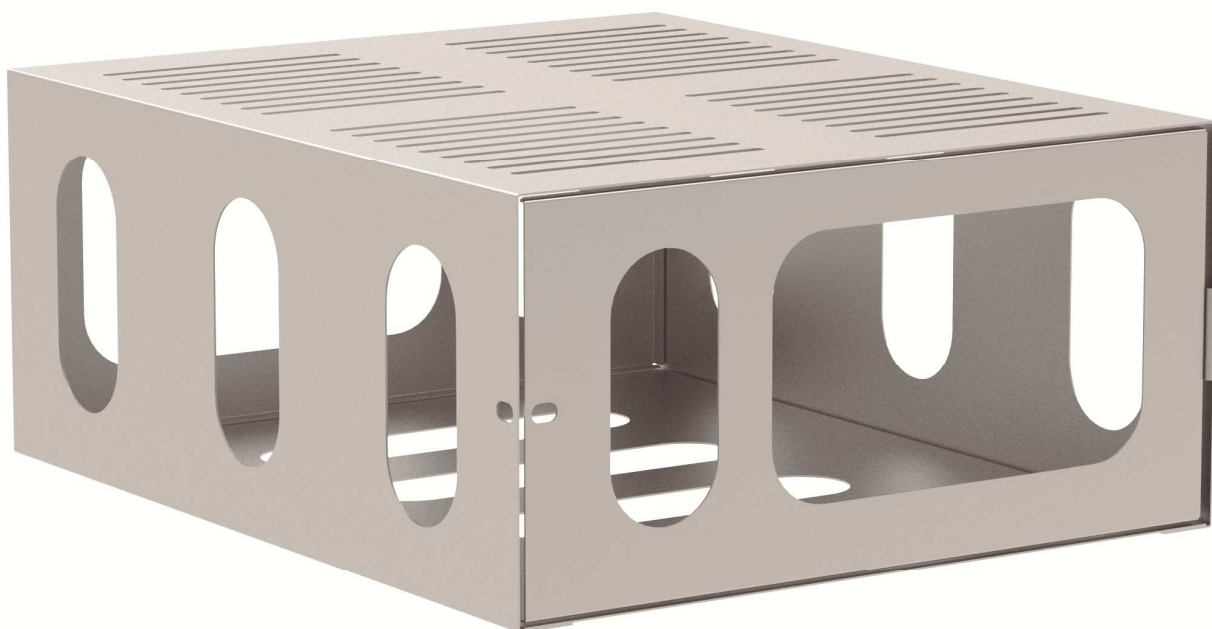

## Traulux PRB-15

Caja de seguridad para soporte de proyector. Su sistema de rejilla permite acoplarla a la mayoría de soportes Traulux. Especialmente indicada para el soporte TRAU EXT (TS1150018), este accesorio dota al soporte de un valor adicional respecto a seguridad.

Las dimensiones internas de la caja están pensadas para proteger proyectores de pequeño y mediano tamaño. Caja en color negro.

## Especificaciones

**Tipo**

Caja de seguridad para soporte de proyector

**Dimensiones internas**

485 x 405 x 202 mm

**Color**

Negro

**Meterial**

Acero

**Punto de anclaje**

4 puntos a lo largo de la rejilla superior

**Carga máxima soportada**

15 Kg