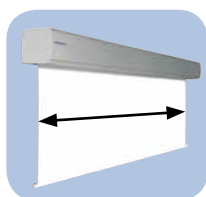

GIANTSCREEN ELECTROL

LISTA DE PRECIOS P 72

ACCESORIOS P 110

- Pantalla de proyección para aplicaciones en salas de tamaño grande. Disponible en anchuras entre 5 y 7 metros con una altura máxima de 5 metros.
- Carcasa robusta con potente motor.
- Los finales de carrera ajustados en fábrica garantizan una larga vida útil de la pantalla. La GiantScreen Electrol se suministra con un interruptor de pared.
- La pantalla de proyección se fija a la pared o al techo mediante dos soportes de fijación de instalación flexible. Los soportes de fijación pueden instalarse hasta una distancia de un metro entre uno y otro.
- El motor está provisto de un mecanismo eléctrico de freno para evitar el desenrollamiento inadvertido de la pantalla y un seguro contra recalentamiento.
- De serie la parte inferior de la carcasa permanece abierta. Por un precio adicional puede suministrarse un modelo con carcasa cerrada.
- Disponible también con superficie para retroproyección, además de la superficie Blanca Mate. La costura de la superficie para retroproyección puede notarse ligeramente en la proyección.
- La carcasa y la tela de proyección pueden fabricarse a medida para satisfacer necesidades específicas.

Carcasa en aluminio

Soportes de fijación ajustables

Barra inferior tubular

Disponible en anchuras de 5 a 7 metros

120° 1.0

100° 1.0

60° 0.5

GIANTSCREEN ELECTROL

La superficie de proyección Matte White de esta pantalla de proyección está compuesta por un material basado en vinilo sin respaldo negro.

Consulte la información técnica en nuestras hojas de datos de especificaciones, disponibles en www.projectascreens.com.