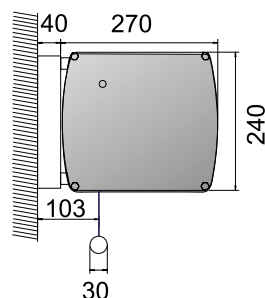

Carcasa en aluminio

Soportes de fijación ajustables

Barra inferior tubular

Disponible en anchuras de 5 a 7 metros

120° 1.0

100° 1.0

60° 0.5

GIANTSCREEN ELECTROL

Relación de Imagen	Tamaño de la Pantalla A x A cm	Carcasa Longitud mm	Peso Neto kg	Superficies de Pantalla		
				Blanca Mate no. de art.	Blanca Mate Sound no. de art.	Retroproyección no. de art.
4:3	450 x 600	6200	144	10130061	10130769	10130770
	375 x 600	6200	142	10130771	10130774	10130777
16:10	407 x 650	6700	158	10130772	10130775	10130778
	438 x 700	7200	163	10130773	10130776	10130779
	500 x 600	6200	147	10130084	10130780	10130782
	500 x 700	7200	168	10130071	10130781	10130783