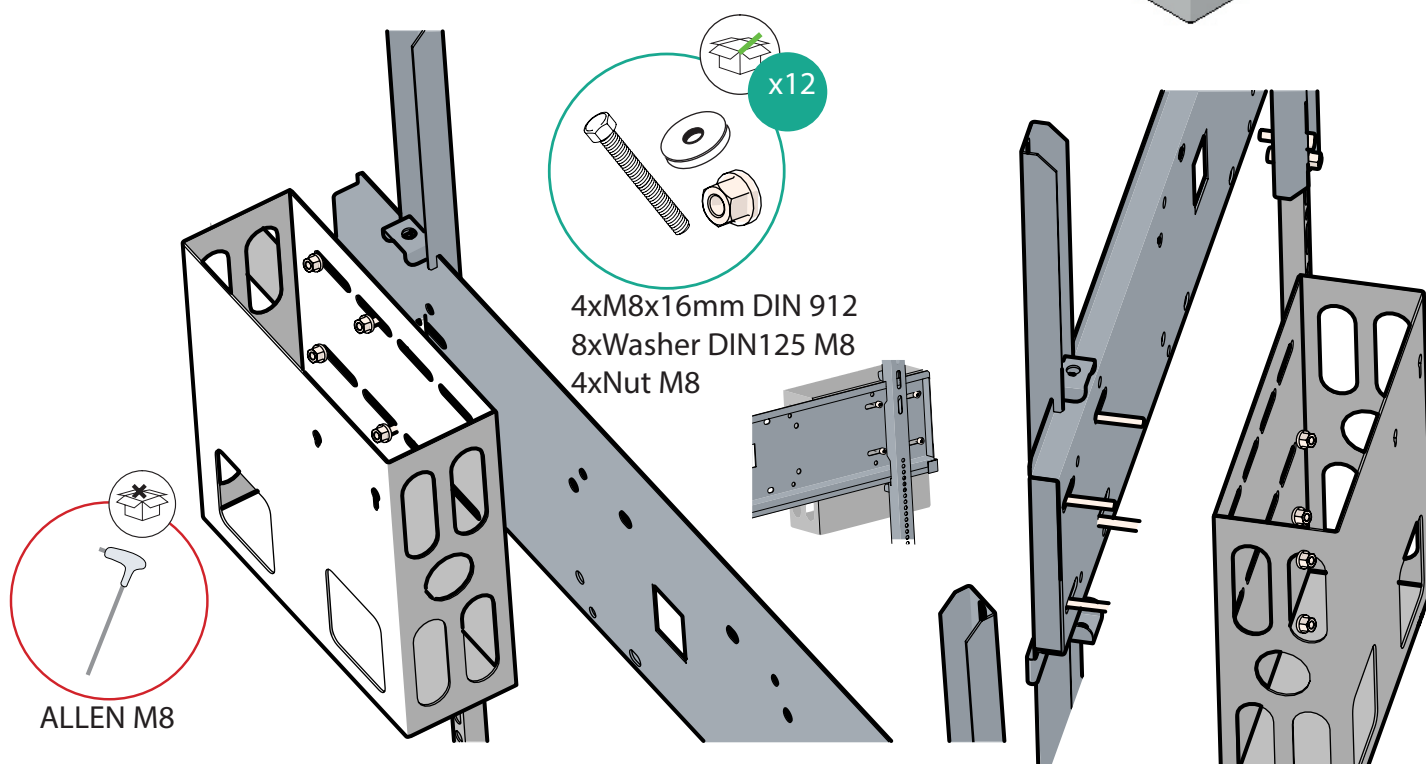

SM-ACC-CAGE

Installation manual

Manual de instalación

Manuale di installazione

Asennusopas

Manuel d'installation.

Traulux es una marca registrada por Charmex Internacional, S.A.

CHARMEX INTERNACIONAL, S.A.
C/ Maresme 103-105 - 08019 Barcelona (Spain)