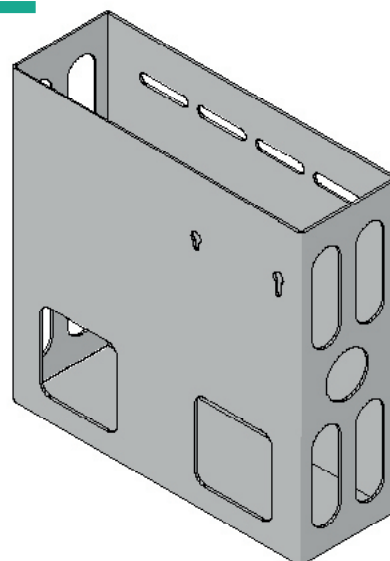

SM-ACC-CAGE

Installation manual

Manual de instalación

Manuale di installazione

Asennusopas

Manuel d'installation.

Traulux es una marca registrada por Charmex Internacional, S.A.

CHARMEX INTERNACIONAL, S.A.
C/ Maresme 103-105 - 08019 Barcelona (Spain)