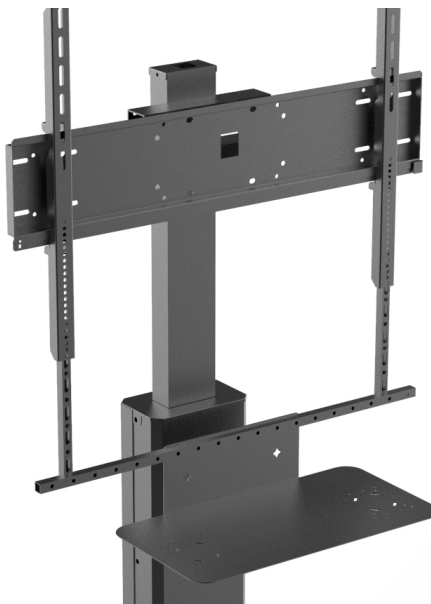

SM-ACC-SHELF

SPECIFICATIONS

Designed for installing videoconference kit or other devices on wall/floor and trollies.

Specially designed to work with TRAUlux series FLEX, W65, W100, W65, W100

Compatible with 55"-86" displays

Bandeja inferior para periféricos AV

CARACTERÍSTICAS

Para el uso de cámaras de videoconferencia y otros dispositivos

Diseñado para usar con los soportes de pared-suelo y ruedas TRAUlux modelos FLEX, W65, F65, W100 y F100

Para uso con monitores interactivos / displays de 55" a 86"

DISPLAY MOUNTS / SOPORTES DE MONITOR

Two different display mounts available

Dos soportes de monitor disponibles

Standard

Shipped as standard
Soporte incluido
de forma standard