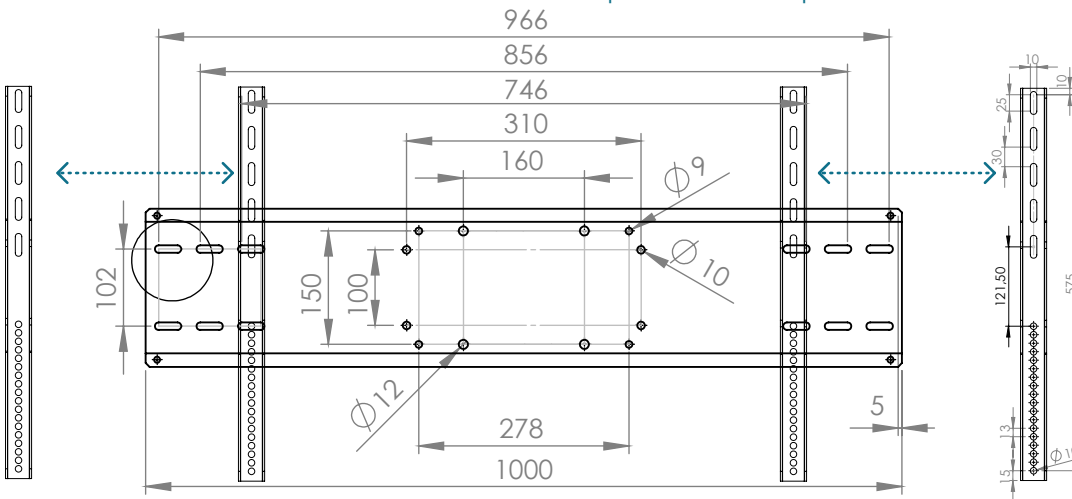

SM-ACC-SHELF

SPECIFICATIONS

Designed for installing videoconference kit or other devices on wall/floor and trollies.

Specially designed to work with TRAUlux series FLEX, W65, W100, W65, W100

Compatible with 55"-86" displays

Bandeja inferior para periféricos AV

CARACTERÍSTICAS

Para el uso de cámaras de videoconferencia y otros dispositivos

Diseñado para usar con los soportes de pared-suelo y ruedas TRAUlux modelos FLEX, W65, F65, W100 y F100

Para uso con monitores interactivos / displays de 55" a 86"

DISPLAY MOUNTS / SOPORTES DE MONITOR

Two different display mounts available

Dos soportes de monitor disponibles

Standard

Shipped as standard
Soporte incluido
de forma standard

DIMENSIONS / DIMENSIONES