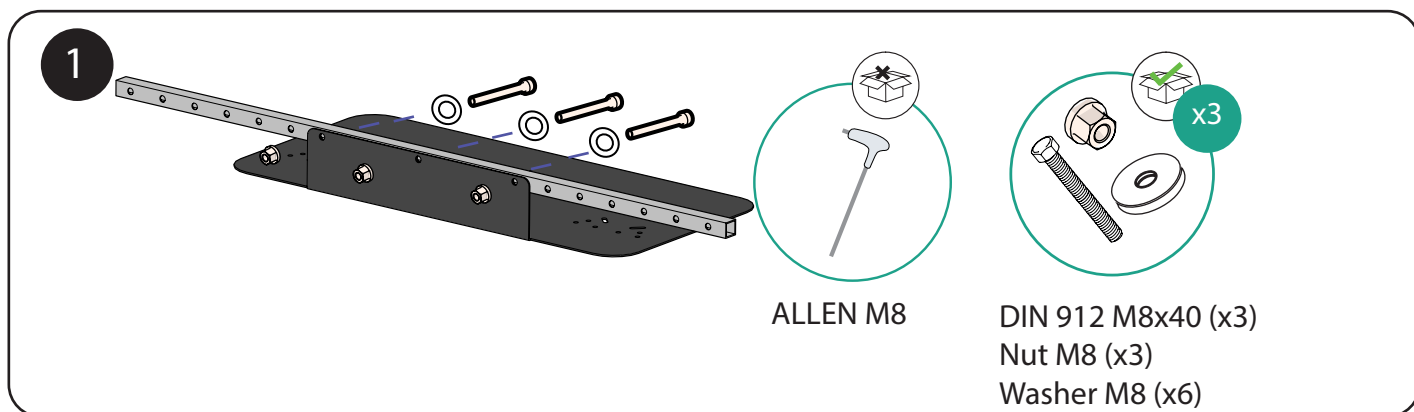

SM-ACC-SHELF

Installation manual

Manual de instalación

Manuale di installazione

Asennusopas

Manuel d'installation.

*Logitech is a registered brand by Logitech International S.A.

traulux