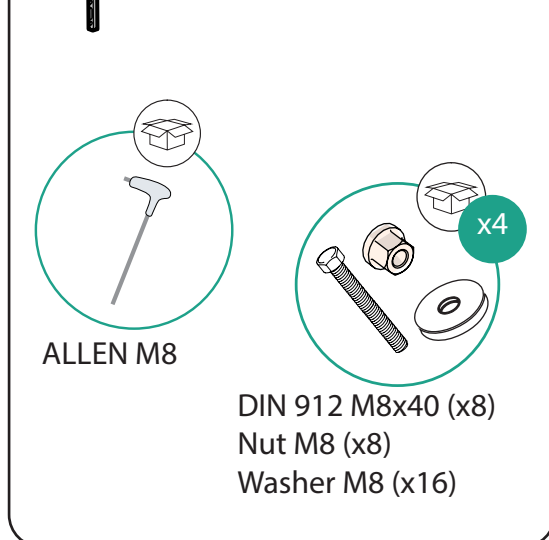

SM-ACC-SHELF

Installation manual

Manual de instalación

Manuale di installazione

Asennusopas

Manuel d'installation.

*Logitech is a registered brand by Logitech International S.A.

traulux