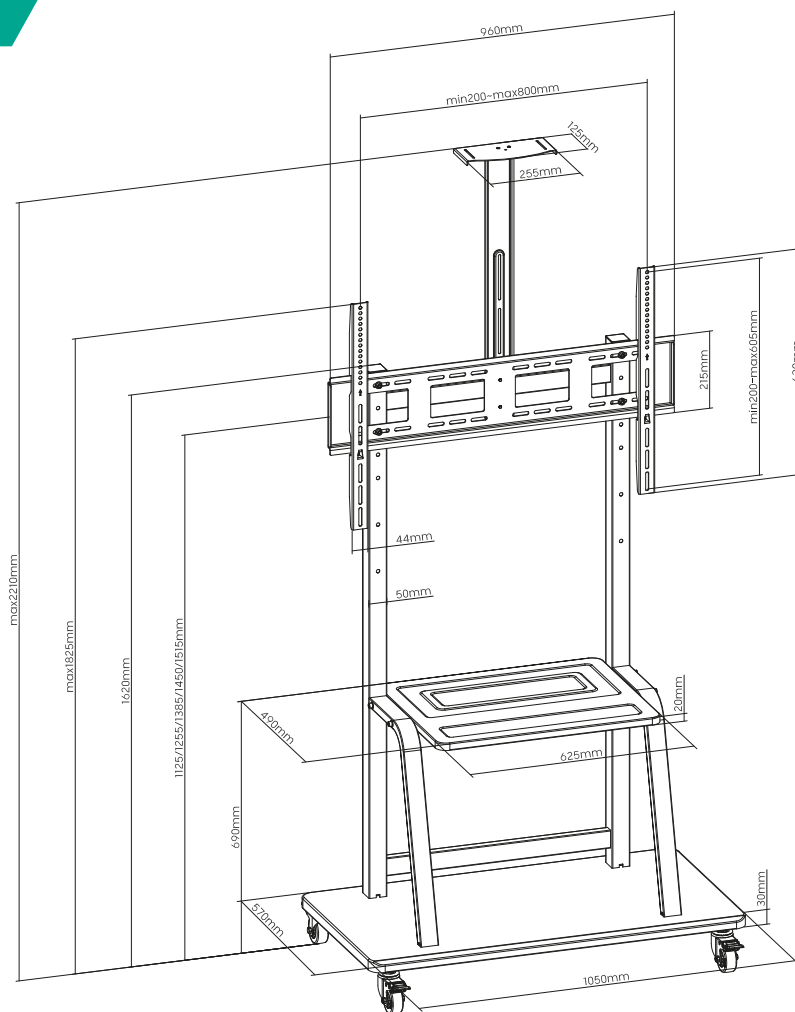

Admite tamaños de 37" a 100", ofreciendo una capacidad de carga de 150 kg. y VESA hasta 800x600, entre otras inferiores.

Construcción de acero de alta resistencia sostiene los televisores, monitores y monitores interactivos más pesados.

Base de acero resistente.

Bandeja de gran tamaño con capacidad de hasta 20 kg., para equipos o materiales.

Soporte superior para cámara (capacidad de carga de 5 kg.)

Ajustable en altura con hasta 5 opciones, según tamaño monitor.

Centro del monitor disponible a estas alturas 1125, 1255, 1385, 1515 mm.

Ruedas de alta resistencia con mecanismo de bloqueo,

Dibujo técnico

Especificaciones técnicas

Modelo	SMMI-CLASSM-VC
Categoría	Para Monitores interactivos / Gran tamaño
Base con ruedas	Sí, con bloqueo
Cantidad pantallas	1
Tamaño de monitor recomendado	37"-100"
VESA estándar	200x200,300x200,400x200,300x300,400x300,400x400,600x400,800x400,800x600
Capacidad de carga	150 kg.
Monitor regulable en altura	Sí
Rango de alturas	1125, 1255, 1385, 1450, 1515 mm.
Bandeja principal	No regulable, capacidad de carga 20 kg.
Estante para cámara	Regulable, capacidad de carga 5 kg.
Color	Negro texturizado
Dimensiones	1050 x 570 x 2210 mm.
Gestión de cableado	No
Bolsa accesorios	Tornillería y otros