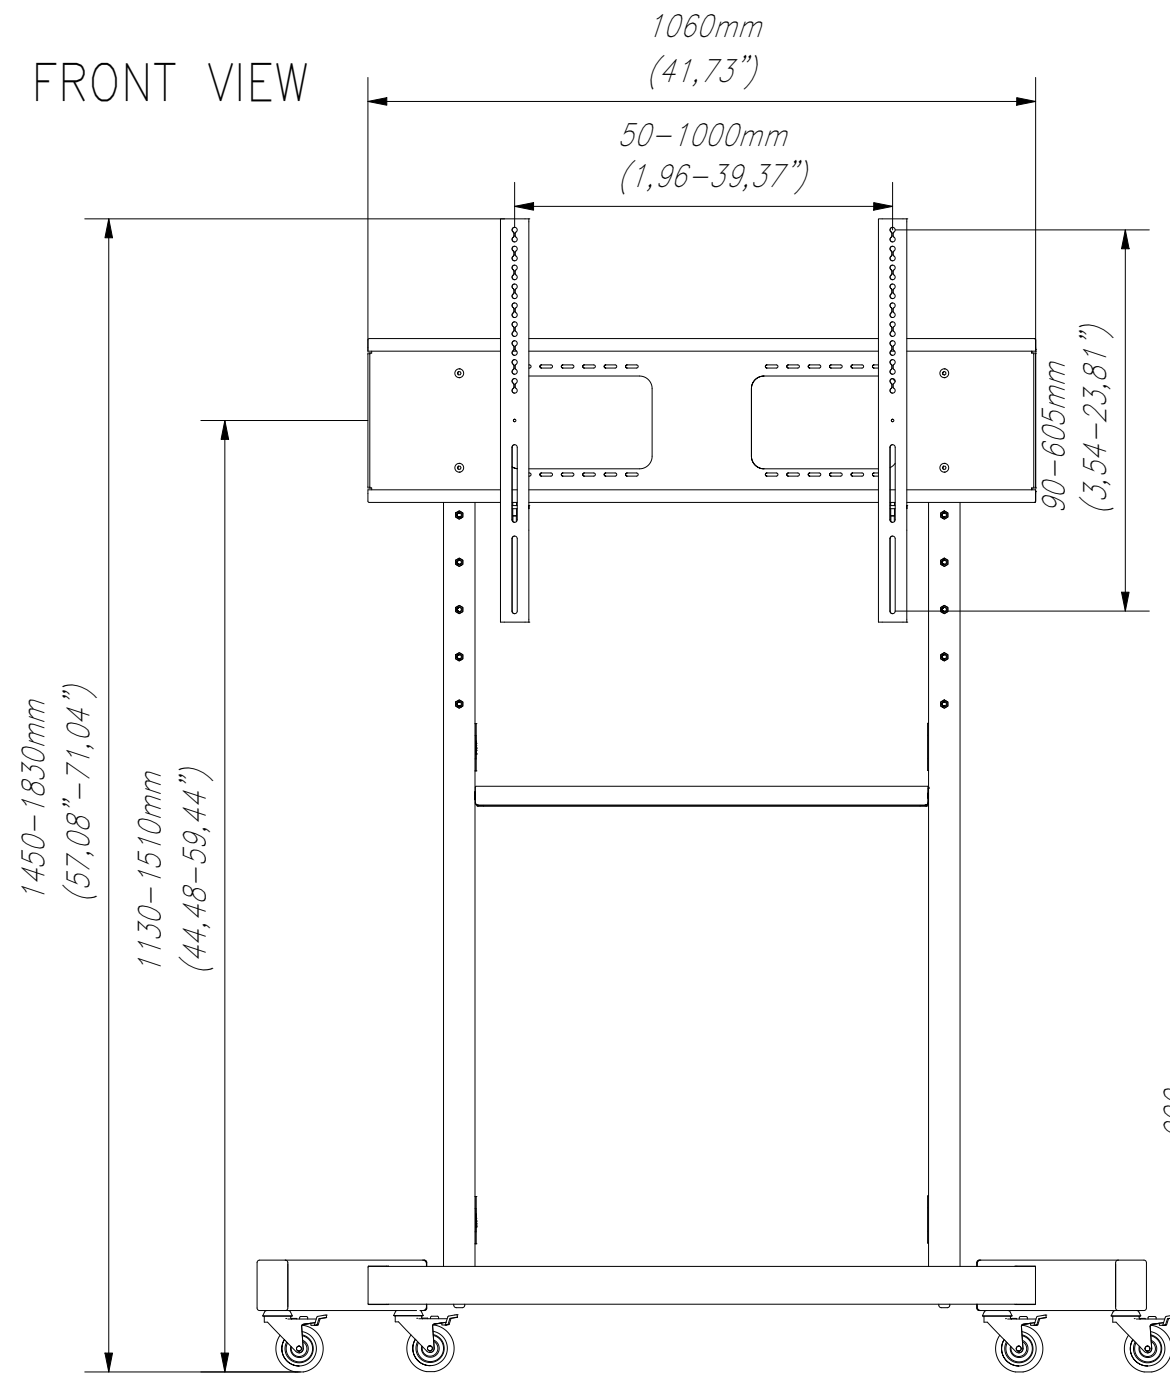

FRONT VIEW

SIDE VIEW

ISOMETRIC VIEW

TOP VIEW

WŁASNOŚĆ EDBAK Sp. z o.o. RYSUNEK NIE MOŻE BYĆ KOPIOWANY I UDOSTĘPNIANY OSOBOM TRZECIM BEZ UPRZEDNIEGO ZEZWOLENIA. WSZELKIE PRAWA ZASTRZEŻONE. PROPERTY OF EDBAK Sp. z o.o. (COPYRIGHT). THIS DRAWING MUST NOT BE REPRODUCED OR DISCLOSED TO THIRD PARTIES WITHOUT THE PRIOR CONSENT OF EDBAK Sp. z o.o. ALL RIGHT RESERVED.

Sheet: A3

Scale: 1 : 12

edbak
 PL 23-107 Strzyżewice
 Piotrowice 186 / Poland

Index No:

WWTR-TR19

Project No: