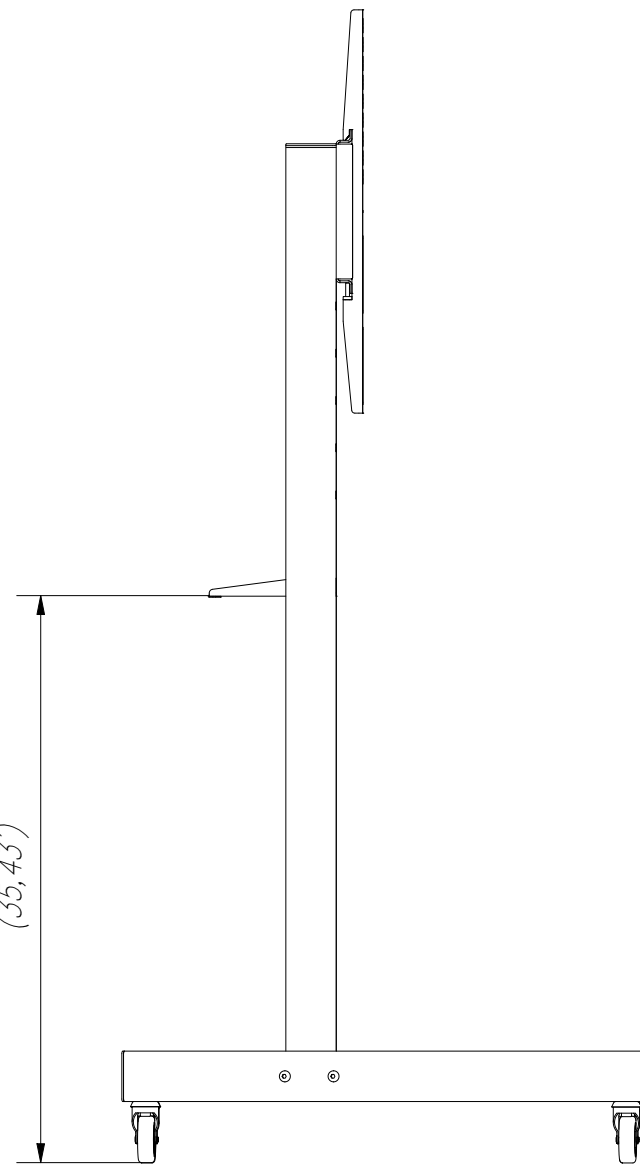

FRONT VIEW

SIDE VIEW

ISOMETRIC VIEW

TOP VIEW

WŁASNOŚĆ EDBAK Sp. z o.o. RYSUNEK NIE MOŻE BYĆ KOPIOWANY I UDOSTĘPNIANY OSOBOM TRZECIM BEZ UPRZEDNIEGO ZEZWOLENIA. WSZELKIE PRAWA ZASTRZEŻONE. PROPERTY OF EDBAK Sp. z o.o. (COPYRIGHT). THIS DRAWING MUST NOT BE REPRODUCED OR DISCLOSED TO THIRD PARTIES WITHOUT THE PRIOR CONSENT OF EDBAK Sp. z o.o. ALL RIGHT RESERVED.

Sheet: A3

Scale: 1 : 12

edbak
 PL 23-107 Strzyżewice
 Piotrowice 186 / Poland

Index No:

WWTR-TR19

Project No: