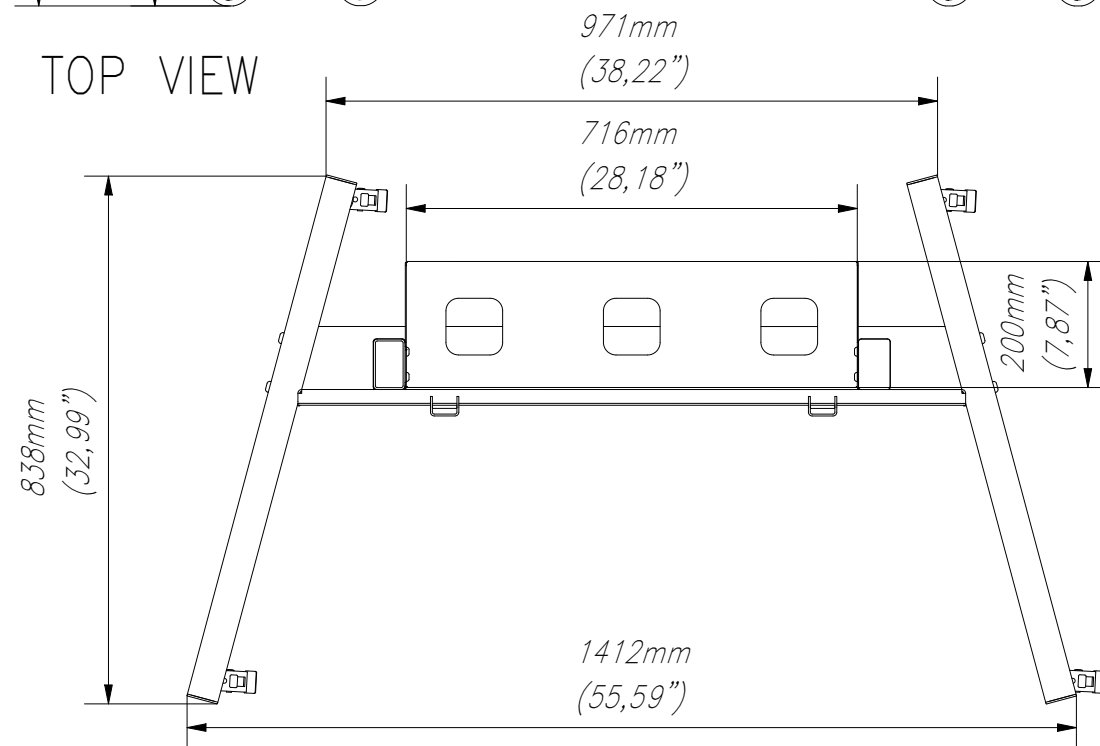

WŁASNOŚĆ EDBAK Sp. z o.o. RYSUNEK NIE MOŻE BYĆ KOPIOWANY I UDOSTĘPNIANY OSOBOM TRZECIM BEZ UPRZEDNIEGO ZEZWOLENIA. WSZELKIE PRAWA ZASTRZEŻONE. PROPERTY OF EDBAK Sp. z o.o. (COPYRIGHT). THIS DRAWING MUST NOT BE REPRODUCED OR DISCLOSED TO THIRD PARTIES WITHOUT THE PRIOR CONSENT OF EDBAK Sp. z o.o. ALL RIGHT RESERVED.

Sheet: A3

Scale: 1 : 12

edbak
PL 23-107 Strzyżewice
Piotrowice 186 / Poland

Index No:

WWTR-TR19

Project No: