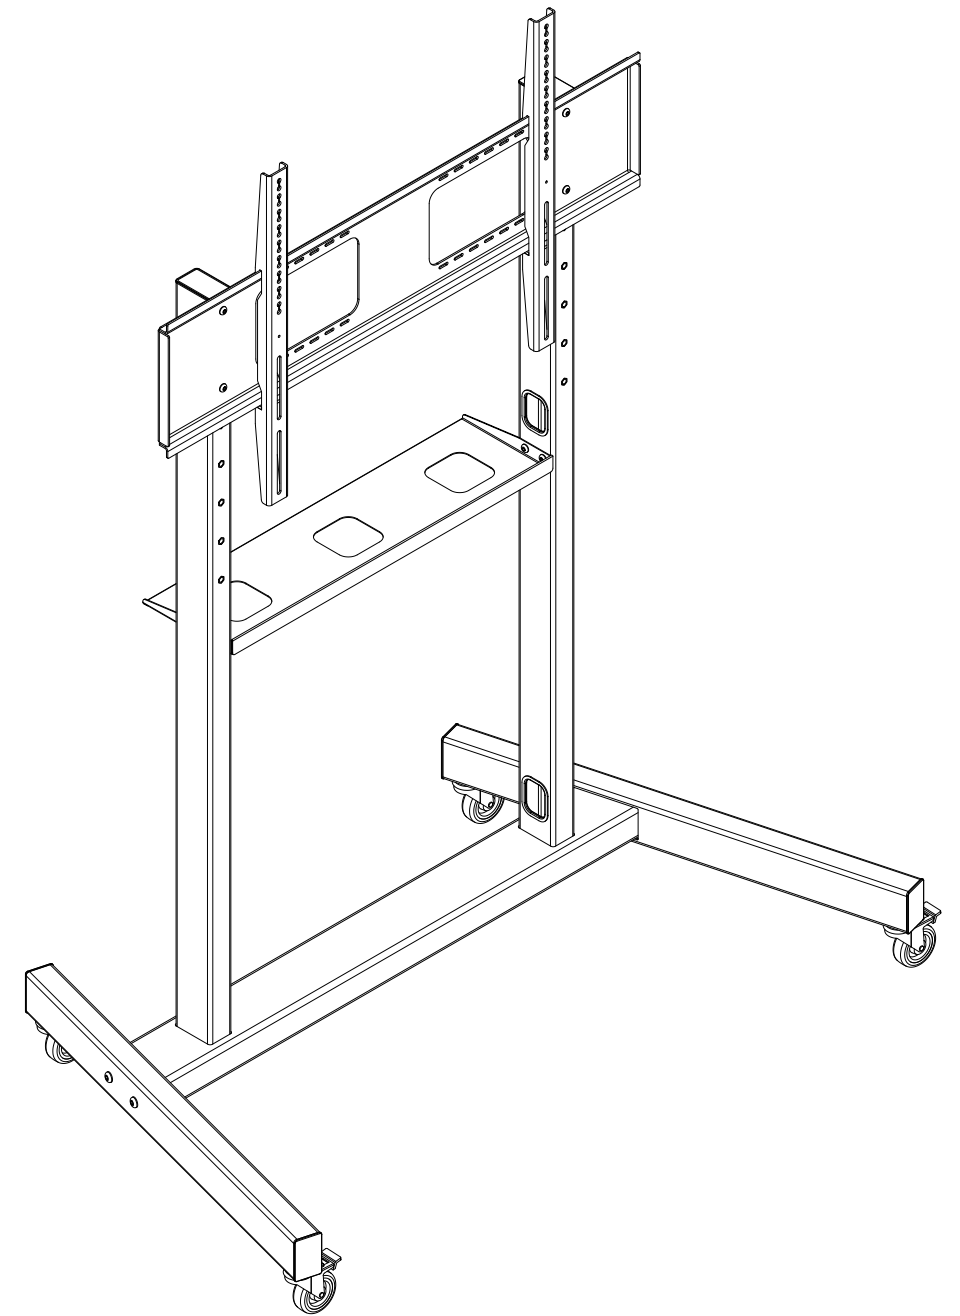

FRONT VIEW

SIDE VIEW

ISOMETRIC VIEW

TOP VIEW

WŁASNOŚĆ EDBAK Sp. z o.o. RYSUNEK NIE MOŻE BYĆ KOPIOWANY I UDOSTĘPNIANY OSOBOM TRZECIM BEZ UPRZEDNIEGO ZEZWOLENIA. WSZELKIE PRAWA ZASTRZEŻONE. PROPERTY OF EDBAK Sp. z o.o. (COPYRIGHT). THIS DRAWING MUST NOT BE REPRODUCED OR DISCLOSED TO THIRD PARTIES WITHOUT THE PRIOR CONSENT OF EDBAK Sp. z o.o. ALL RIGHT RESERVED.

Sheet: A3

Scale: 1 : 12

edbak
 PL 23-107 Strzyżewice
 Piotrowice 186 / Poland

Index No:

WWTR-TR19

Project No: