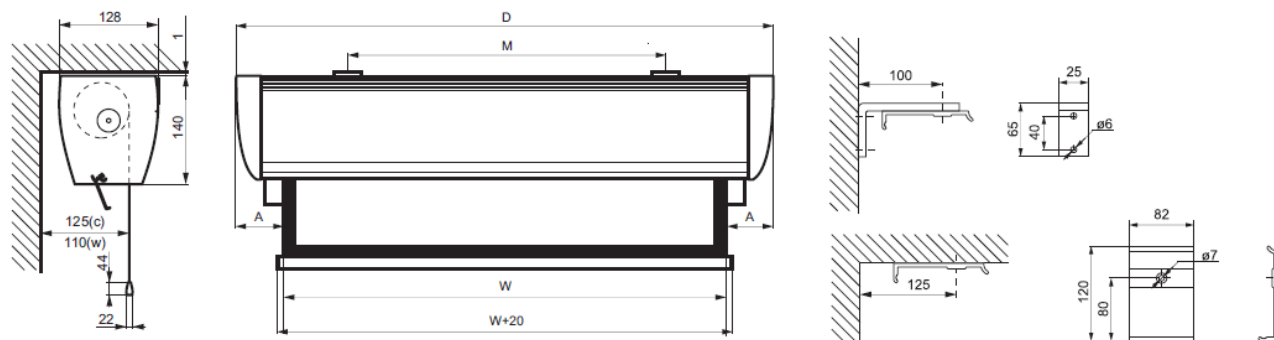

Blanca Mate, Retro proyección, Silver 3D, White Ice

Ángulo visión

90°

Carcasa

Aluminio blanco

Fijación

Techo o pared (sistema Easy install)

Garantía

2 años

Garantía motor

5 años

Aspecto Ratio	Anchura de la tela	Dimensiones		Bordes		Imagen diagonal	Imagen diagonal BB,BT	distancia soportes	Peso	Dimensiones caja de transporte	
		Area visible	Area visible telas con bordes	BB	BT						
1:1	180	180 x 180	-	-	-	100	-	193	INC KIT1	8,00	200 x 18 x 18
1:1	210	210 x 210	-	-	-	117	-	222	INC KIT2	10,00	230 x 18 x 18
1:1	240	240 x 240	-	-	-	134	-	257	INC KIT3	12,00	260 x 18 x 18
1:1	270	270 x 270	-	-	-	150	-	285	INC KIT4	14,00	290 x 18 x 18
1:1	300	300 x 300	-	-	-	167	-	319	INC KIT5	16,00	320 x 18 x 18
4:3	180	180 x 135	170 x 128	+	-	89	84	193	INC KIT1	7,80	200 x 18 x 18
4:3	210	210 x 160	200 x 150	+	-	104	98	222	INC KIT2	9,80	230 x 18 x 18
4:3	240	240 x 180	230 x 173	+	-	118	113	257	INC KIT3	11,70	260 x 18 x 18
4:3	270	270 x 202	260 x 195	+	-	133	128	285	INC KIT4	13,90	290 x 18 x 18
4:3	300	300 x 225	290 x 218	+	-	148	143	319	INC KIT5	15,60	320 x 18 x 18
16:9	180	180 x 102	170 x 96	+	+	82	77	193	INC KIT1	7,50	200 x 18 x 18
16:9	210	210 x 119	200 x 113	+	+	96	90	222	INC KIT2	9,50	230 x 18 x 18
16:9	240	240 x 135	230 x 129	+	+	109	104	257	INC KIT3	11,30	260 x 18 x 18
16:9	270	270 x 152	260 x 146	+	+	123	117	285	INC KIT4	13,50	290 x 18 x 18
16:9	300	300 x 169	290 x 163	+	+	136	131	319	INC KIT5	15,00	320 x 18 x 18
16:10	180	180 x 113	170 x 106	+	+	84	79	193	INC KIT1	7,60	200 x 18 x 18
16:10	210	210 x 131	200 x 125	+	+	98	93	222	INC KIT2	9,70	230 x 18 x 18
16:10	240	240 x 150	230 x 144	+	+	112	107	257	INC KIT3	11,50	260 x 18 x 18
16:10	270	270 x 169	260 x 163	+	+	126	121	285	INC KIT4	13,70	290 x 18 x 18
16:10	300	300 x 188	290 x 181	+	+	140	135	319	INC KIT5	15,30	320 x 18 x 18