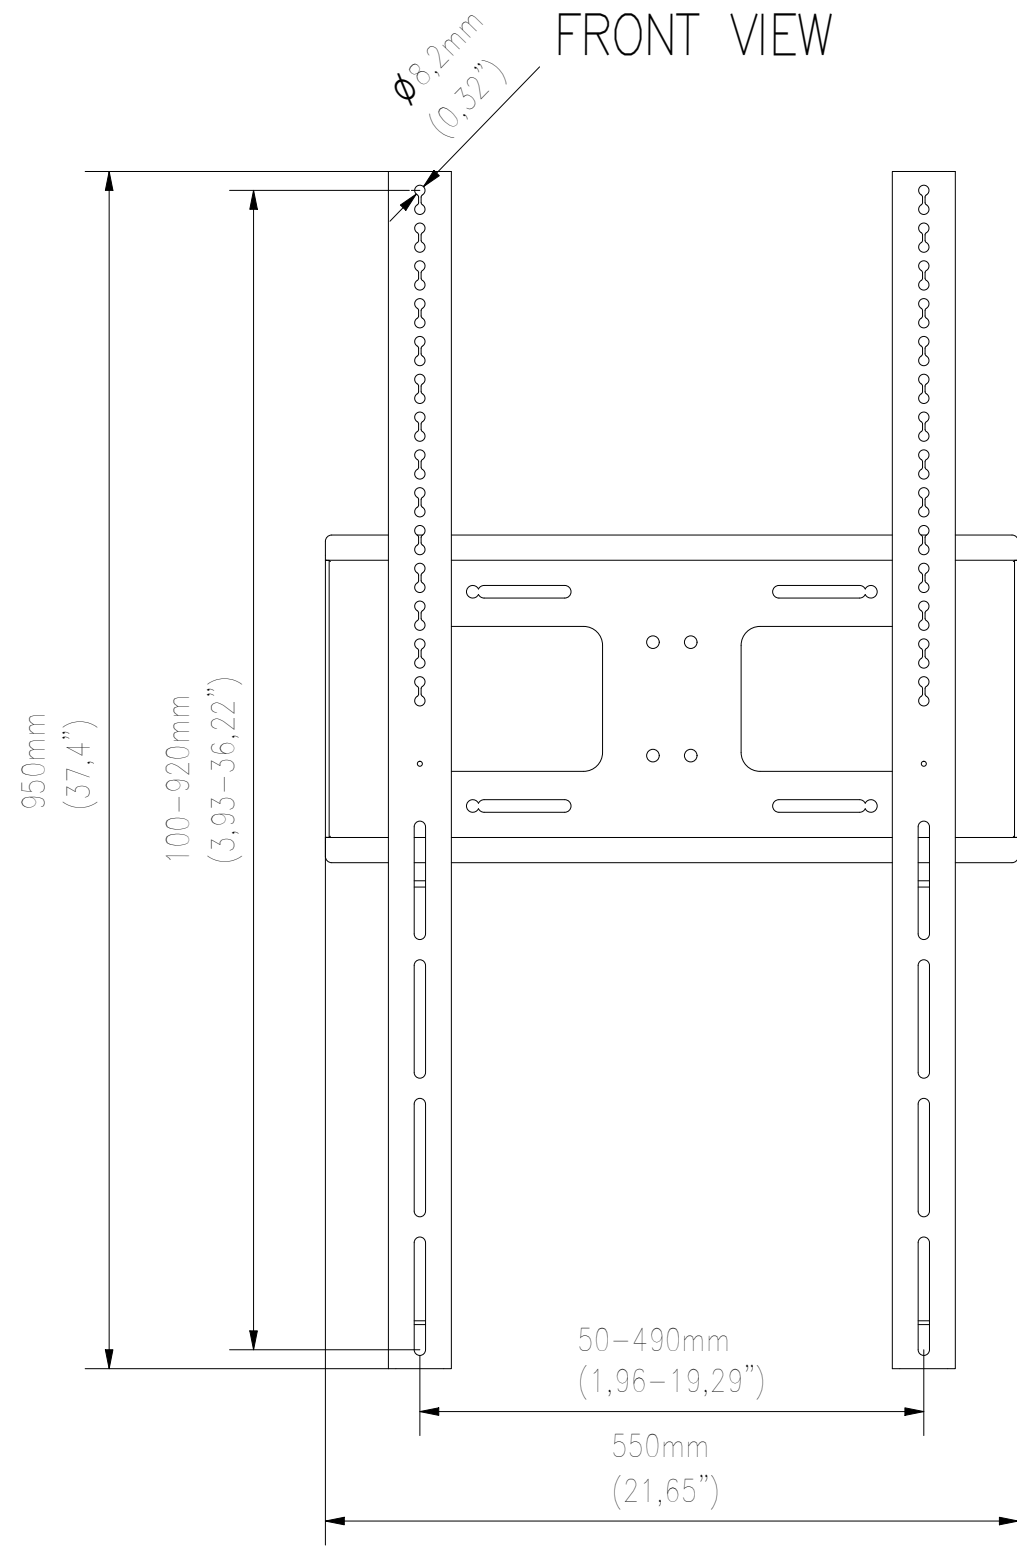

FRONT VIEW

SIDE VIEW

REAR VIEW

TOP VIEW

WŁASNOŚĆ EDBAK Sp. z o.o. RYSUNEK NIE MOŻE BYĆ KOPIOWANY I UDOSTĘPNIANY OSOBOM TRZECIM BEZ UPRZEDNIEGO ZEZWOLENIA. WSZELKIE PRAWA ZASTRZEŻONE. PROPERTY OF EDBAK Sp. z o.o. (COPYRIGHT). THIS DRAWING MUST NOT BE REPRODUCED OR DISCLOSED TO THIRD PARTIES WITHOUT THE PRIOR CONSENT OF EDBAK Sp. z o.o. ALL RIGHT RESERVED.

Sheet: A3

Scale: 1 : 6

edbak
PL 23-107 Strzyżewice
Piotrowice 186 / Poland

Index No:

TWB3

Project No:

628