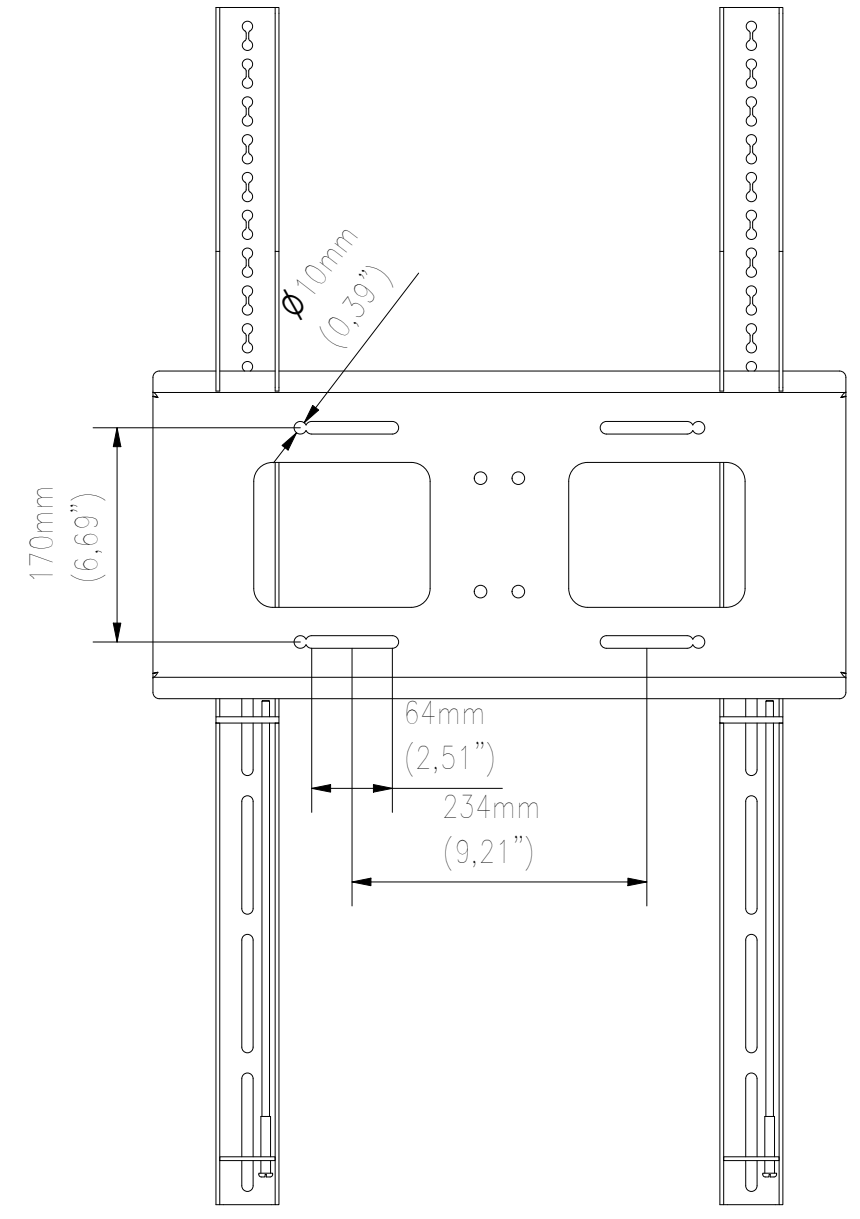

REAR VIEW

WŁASNOŚĆ EDBAK Sp. z o.o. RYSUNEK NIE MOŻE BYĆ KOPIOWANY I UDOSTĘPNIANY OSOBOM TRZECIM BEZ UPRZEDNIEGO ZEZWOLENIA. WSZELKIE PRAWA ZASTRZEŻONE. PROPERTY OF EDBAK Sp. z o.o. (COPYRIGHT). THIS DRAWING MUST NOT BE REPRODUCED OR DISCLOSED TO THIRD PARTIES WITHOUT THE PRIOR CONSENT OF EDBAK Sp. z o.o. ALL RIGHT RESERVED.

Sheet: A3

Scale: 1 : 6

edbak
PL 23-107 Strzyżewice
Piotrowice 186 / Poland

Index No:

TWB3

Project No:

628