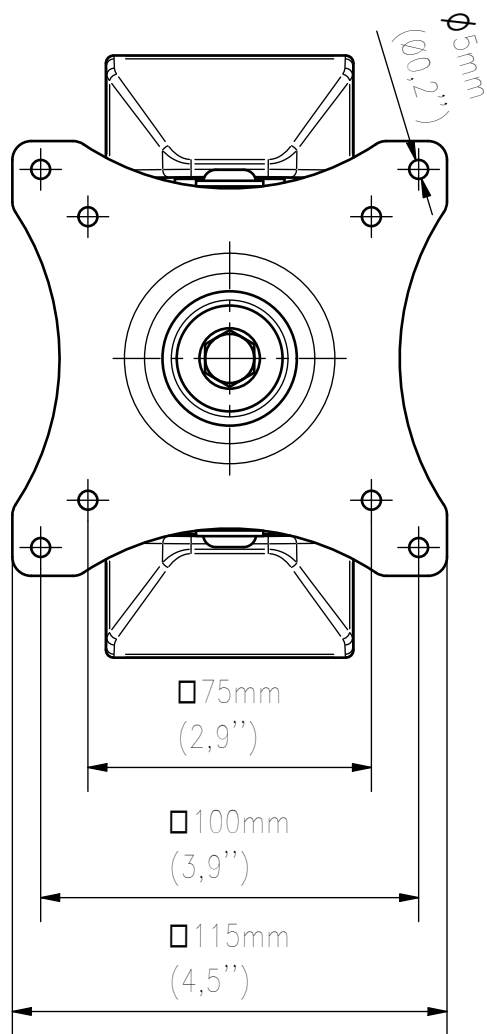

FRONT VIEW

BACK VIEW

WŁASNOŚĆ EDBAK Sp. z o.o. RYSUNEK NIE MOŻE BYĆ KOPIOWANY I UDOSTĘPNIANY OSOBOM TRZECIM BEZ UPRZEDNIEGO ZEZWOLENIA. WSZELKIE PRAWA ZASTRZEŻONE. PROPERTY OF EDBAK Sp. z o.o. (COPYRIGHT). THIS DRAWING MUST NOT BE REPRODUCED OR DISCLOSED TO THIRD PARTIES WITHOUT THE PRIOR CONSENT OF EDBAK Sp. z o.o. ALL RIGHT RESERVED.

Sheet: A3

Scale: 1 : 2

edbak
PL 23-107 Strzyżewice
Piotrowice 186 / Poland

Index No:

VSM651

Project No: