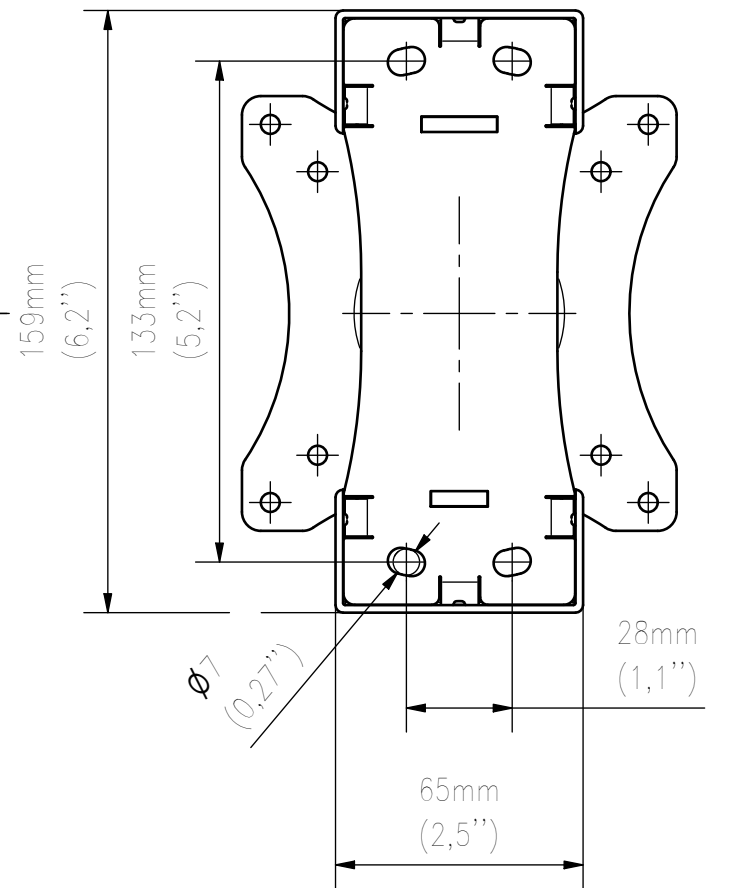

BACK VIEW

WŁASNOŚĆ EDBAK Sp. z o.o. RYSUNEK NIE MOŻE BYĆ KOPIOWANY I UDOSTĘPNIANY OSOBOM TRZECIM BEZ UPRZEDNIEGO ZEZWOLENIA. WSZELKIE PRAWA ZASTRZEŻONE. PROPERTY OF EDBAK Sp. z o.o. (COPYRIGHT). THIS DRAWING MUST NOT BE REPRODUCED OR DISCLOSED TO THIRD PARTIES WITHOUT THE PRIOR CONSENT OF EDBAK Sp. z o.o. ALL RIGHT RESERVED.

Sheet: A3

Scale: 1 : 2

edbak
PL 23-107 Strzyżewice
Piotrowice 186 / Poland

Index No:

VSM651

Project No: