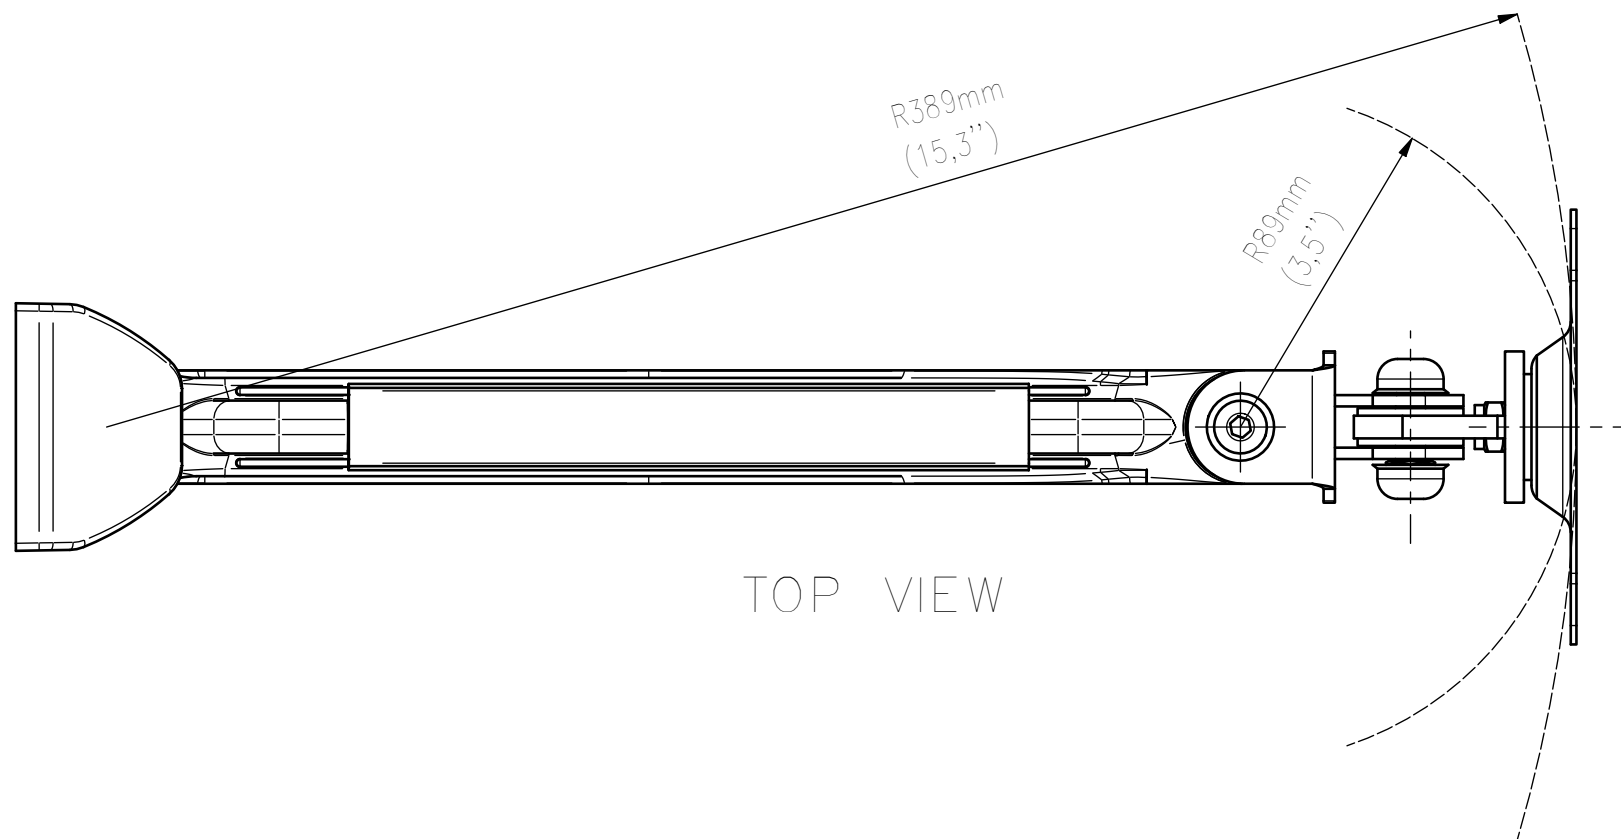

TOP VIEW

WŁASNOŚĆ EDBAK Sp. z o.o. RYSUNEK NIE MOŻE BYĆ KOPIOWANY I UDOSTĘPNIANY OSOBOM TRZECIM BEZ UPRZEDNIEGO ZEZWOLENIA. WSZELKIE PRAWA ZASTRZEŻONE. PROPERTY OF EDBAK Sp. z o.o. (COPYRIGHT). THIS DRAWING MUST NOT BE REPRODUCED OR DISCLOSED TO THIRD PARTIES WITHOUT THE PRIOR CONSENT OF EDBAK Sp. z o.o. ALL RIGHT RESERVED.

Sheet: A3

Scale: 1 : 2

edbak
PL 23-107 Strzyżewice
Piotrowice 186 / Poland

Index No:

VSM651

Project No: