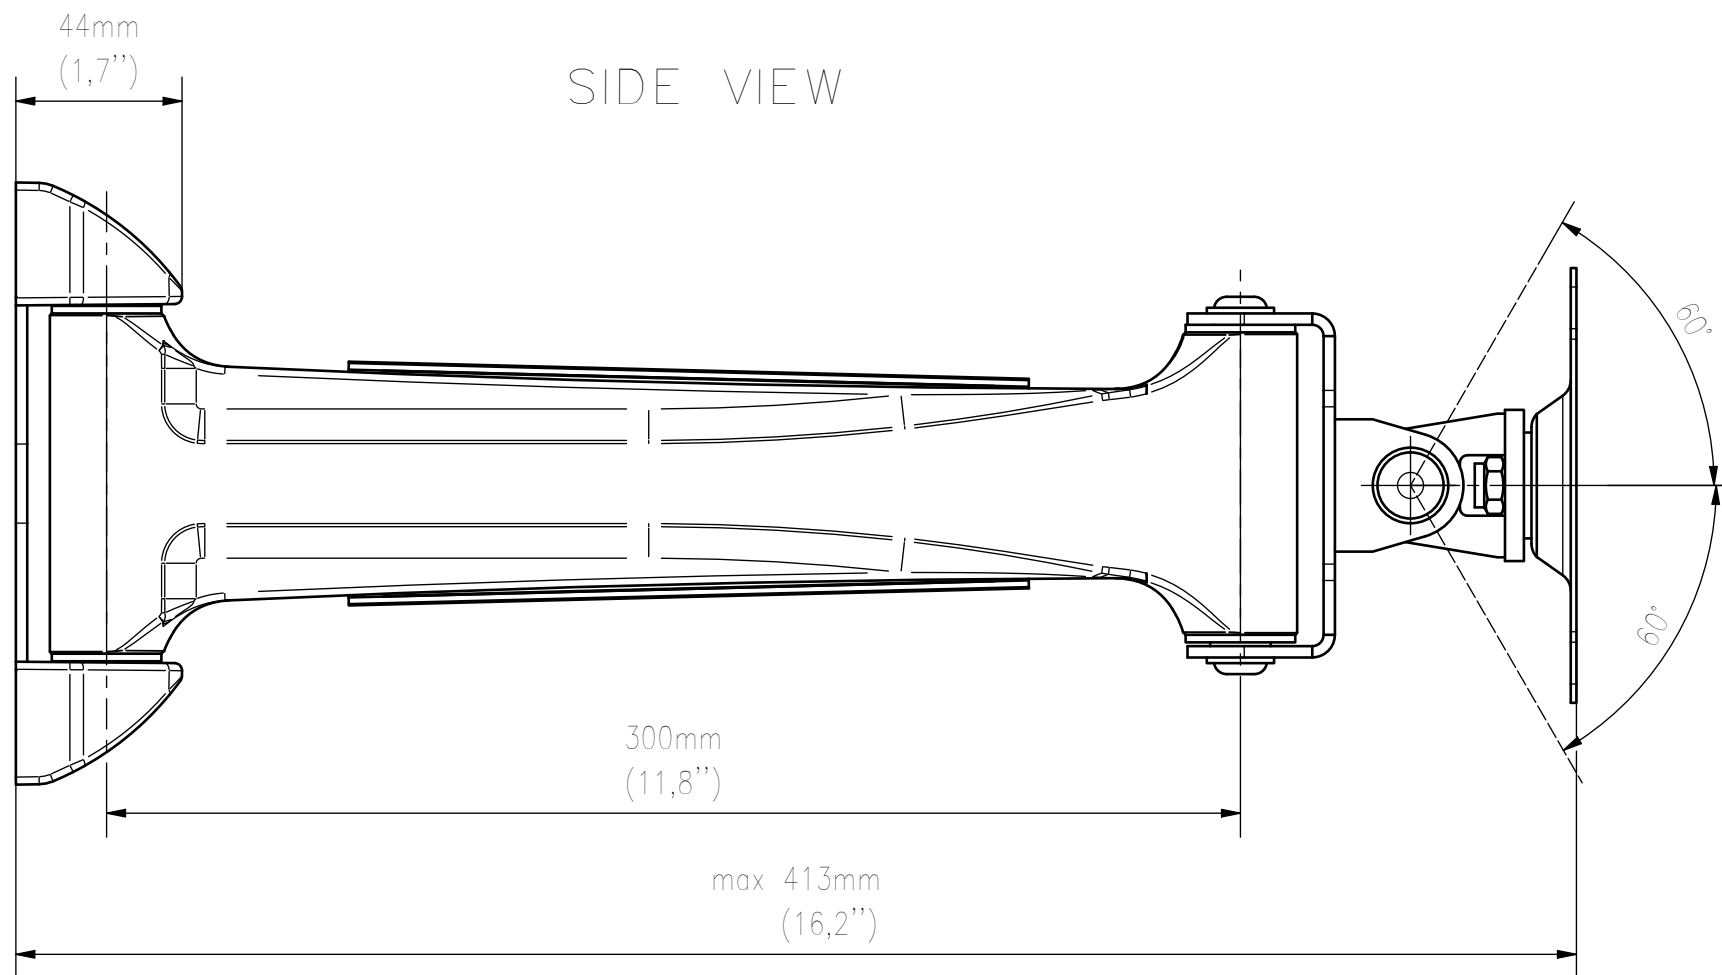

SIDE VIEW

BACK VIEW

WŁASNOŚĆ EDBAK Sp. z o.o. RYSUNEK NIE MOŻE BYĆ KOPIOWANY I UDOSTĘPNIANY OSOBOM TRZECIM BEZ UPRZEDNIEGO ZEZWOLENIA. WSZELKIE PRAWA ZASTRZEŻONE. PROPERTY OF EDBAK Sp. z o.o. (COPYRIGHT). THIS DRAWING MUST NOT BE REPRODUCED OR DISCLOSED TO THIRD PARTIES WITHOUT THE PRIOR CONSENT OF EDBAK Sp. z o.o. ALL RIGHT RESERVED.

Sheet: A3

Scale: 1 : 2

edbak
PL 23-107 Strzyżewice
Piotrowice 186 / Poland

Index No:

VSM651

Project No: