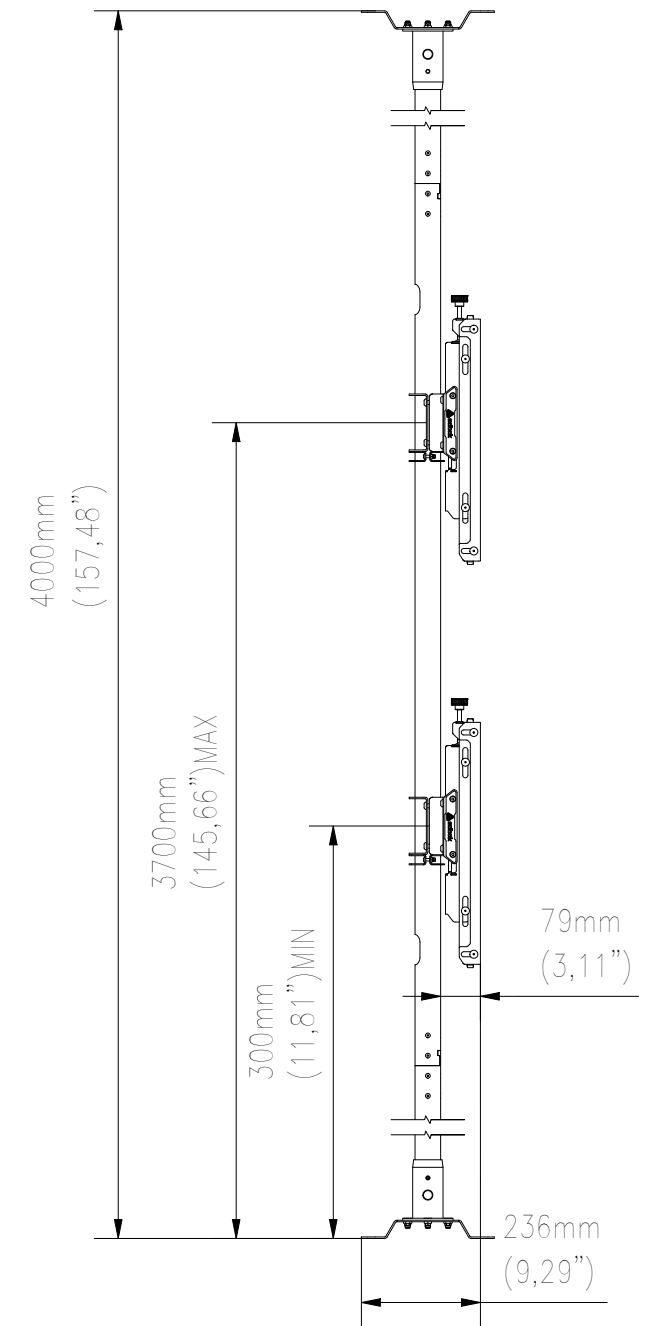

# FRONT VIEW

# SIDE VIEW

**edbak**  
PL 23-107 Strzyżewice  
Piotrowice 186 / Poland

Index No:

VVFC A3257-L

Sheet: A3

Scale: 1 : 15

Project No:

840