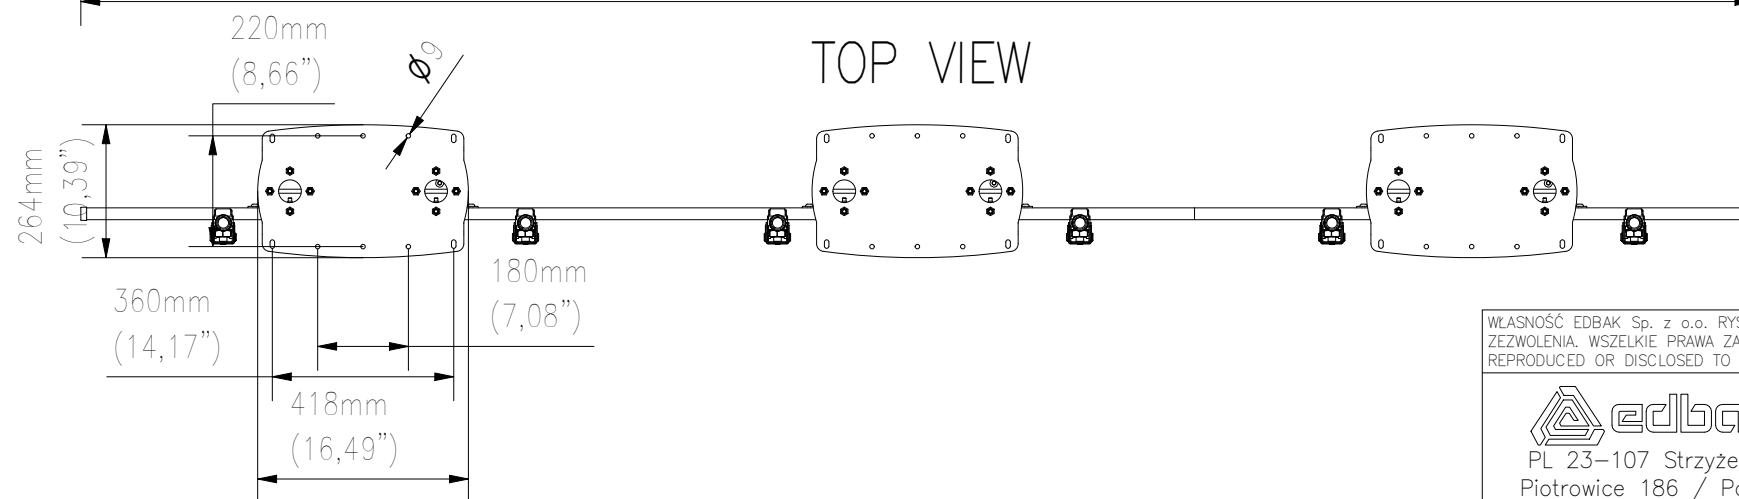

TOP VIEW

WŁASNOŚĆ EDBAK Sp. z o.o. RYSUNEK NIE MOŻE BYĆ KOPIOWANY I UDOSTĘPNIANY OSOBOM TRZECIM BEZ UPRZEDNIEGO ZEZWOLENIA. WSZELKIE PRAWA ZASTRZEŻONE. PROPERTY OF EDBAK Sp. z o.o. (COPYRIGHT). THIS DRAWING MUST NOT BE REPRODUCED OR DISCLOSED TO THIRD PARTIES WITHOUT THE PRIOR CONSENT OF EDBAK Sp. z o.o. ALL RIGHT RESERVED.

edbak
PL 23-107 Strzyżewice
Piotrowice 186 / Poland

Index No:

VVFC A3257-L

Sheet: A3

Scale: 1 : 15

Project No:

840