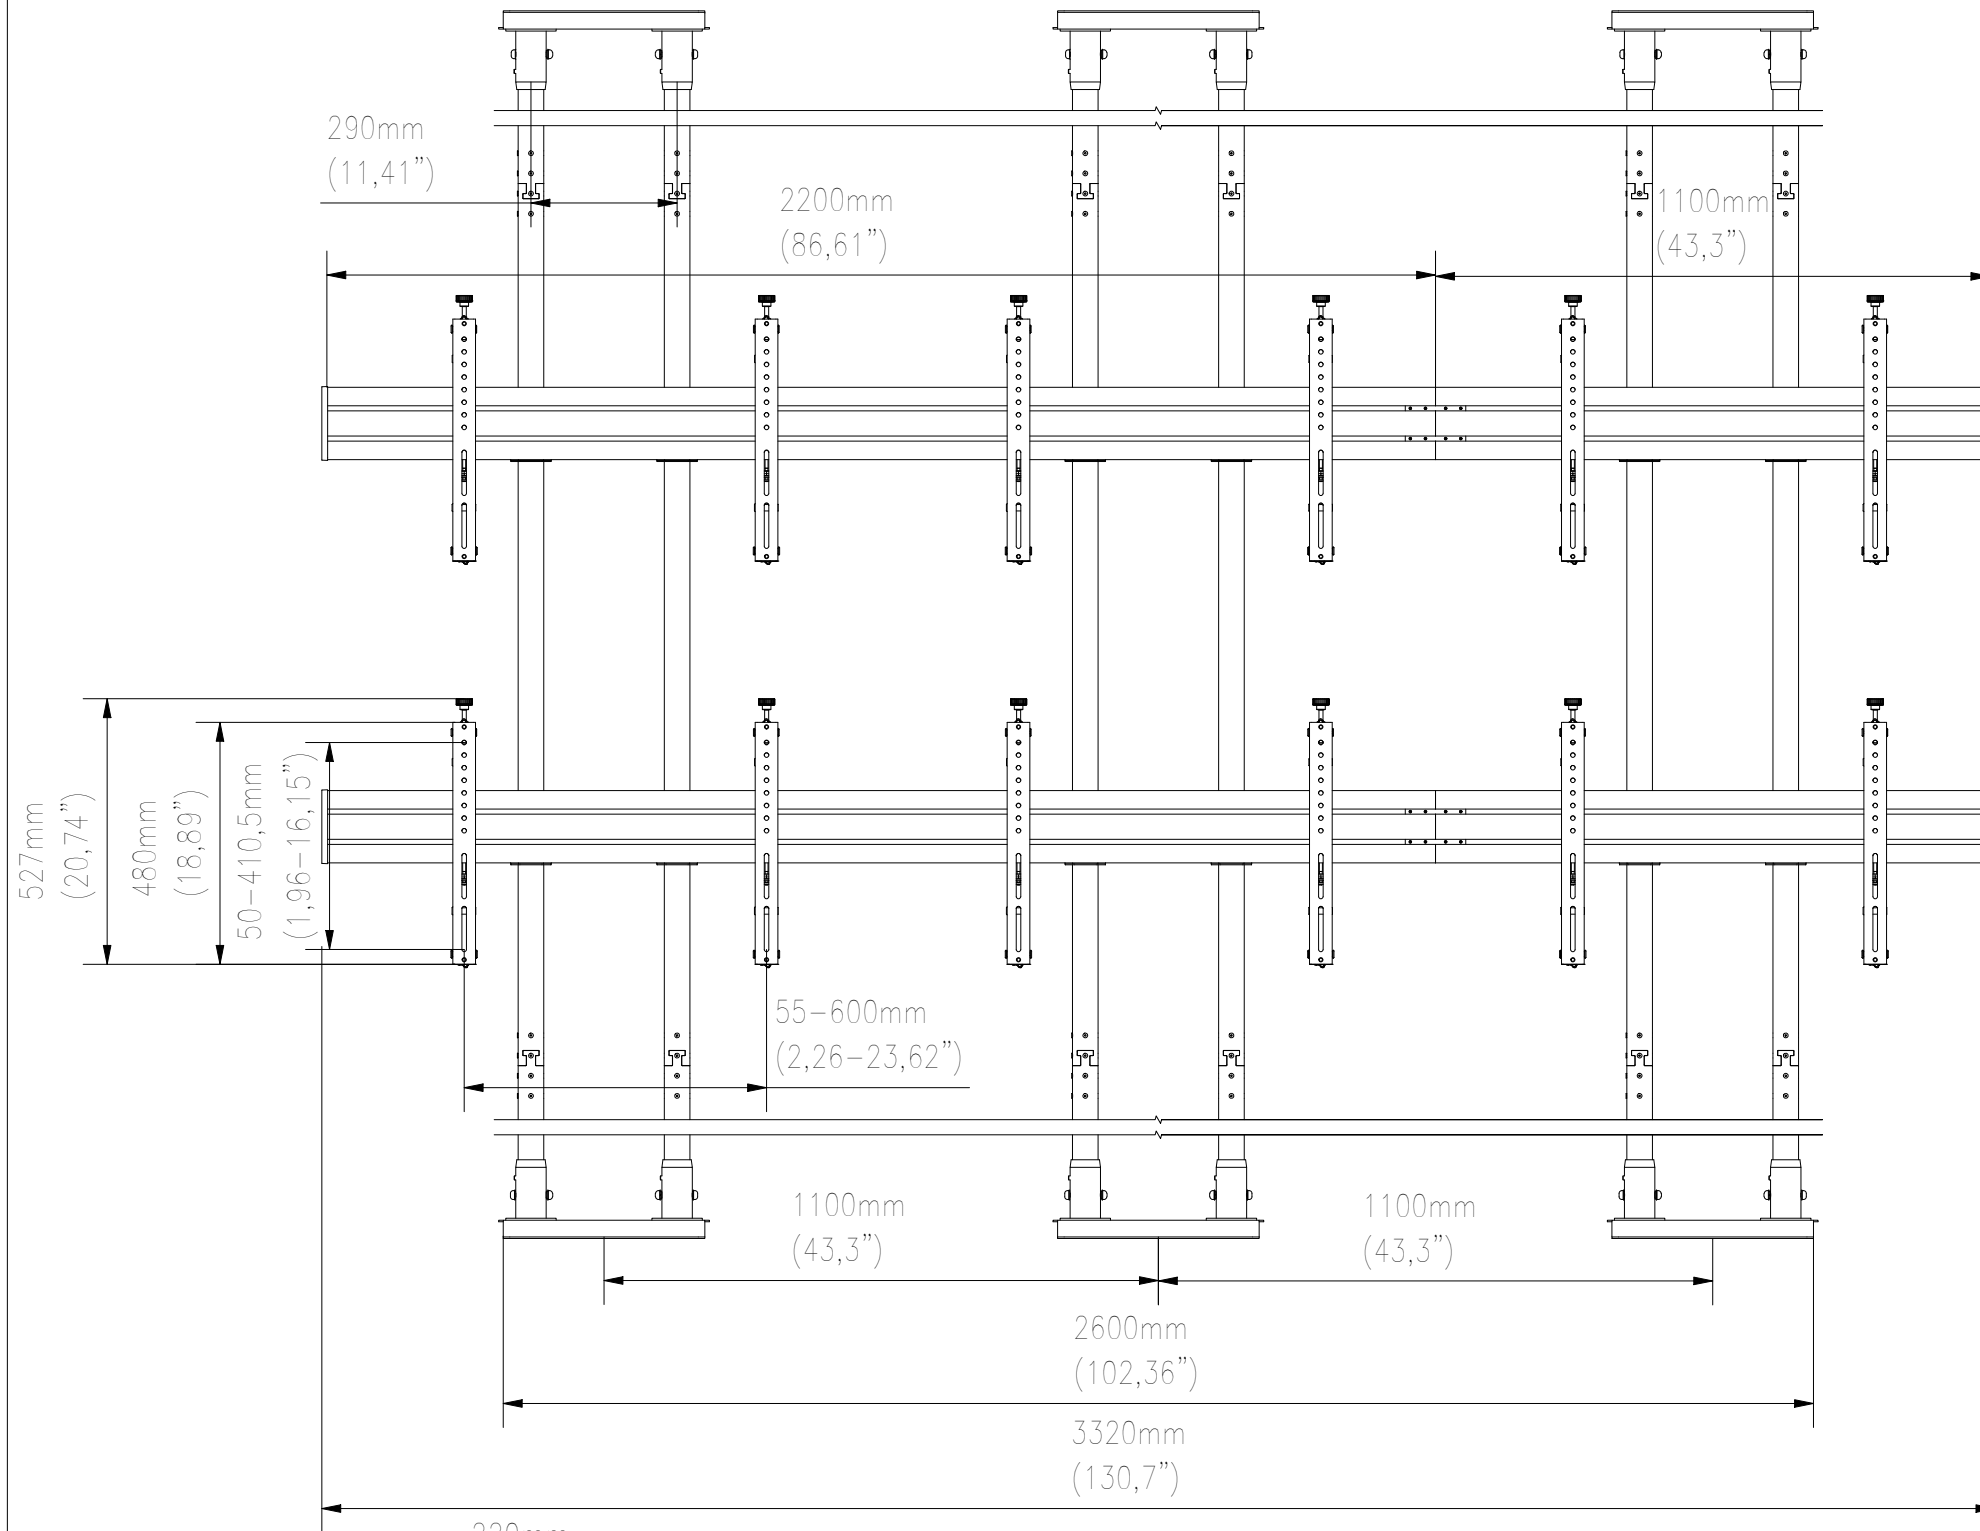

# FRONT VIEW

# SIDE VIEW

**edbak**  
PL 23-107 Strzyżewice  
Piotrowice 186 / Poland

Index No:

VVFC A3257-L

Sheet: A3

Scale: 1 : 15

Project No:

840