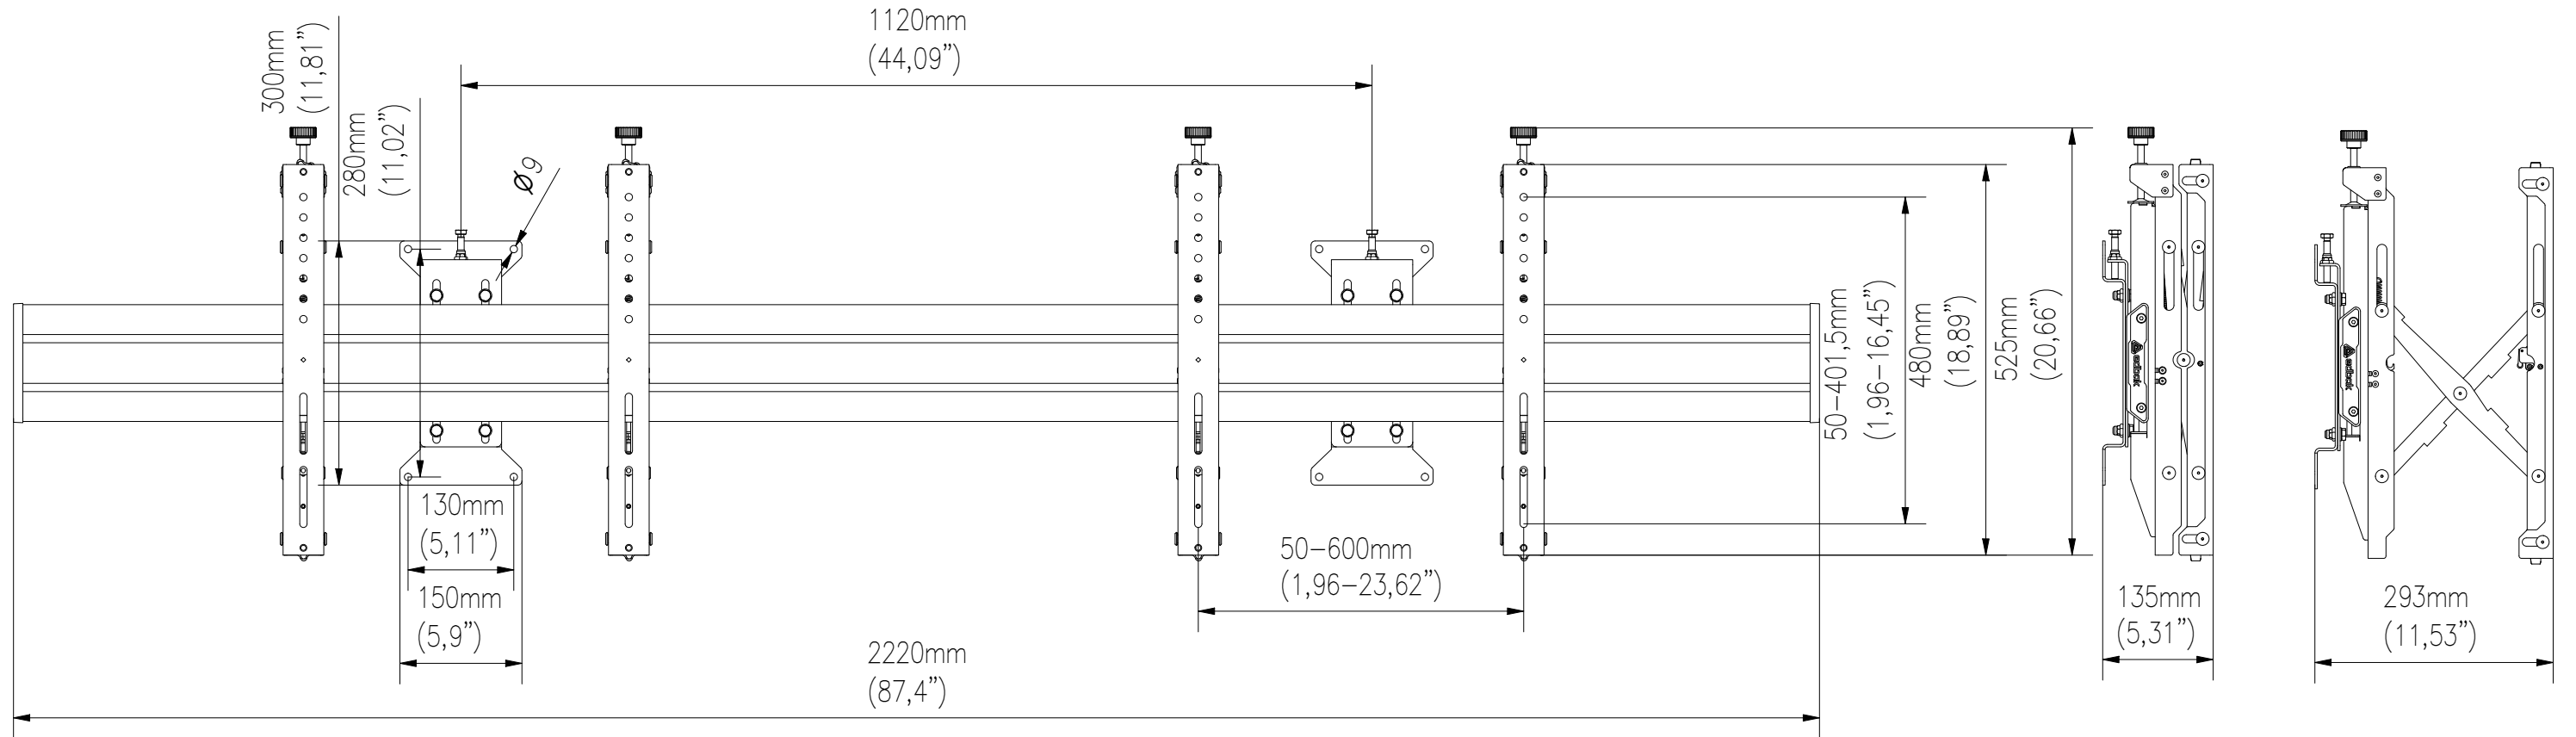

FRONT VIEW

SIDE VIEW