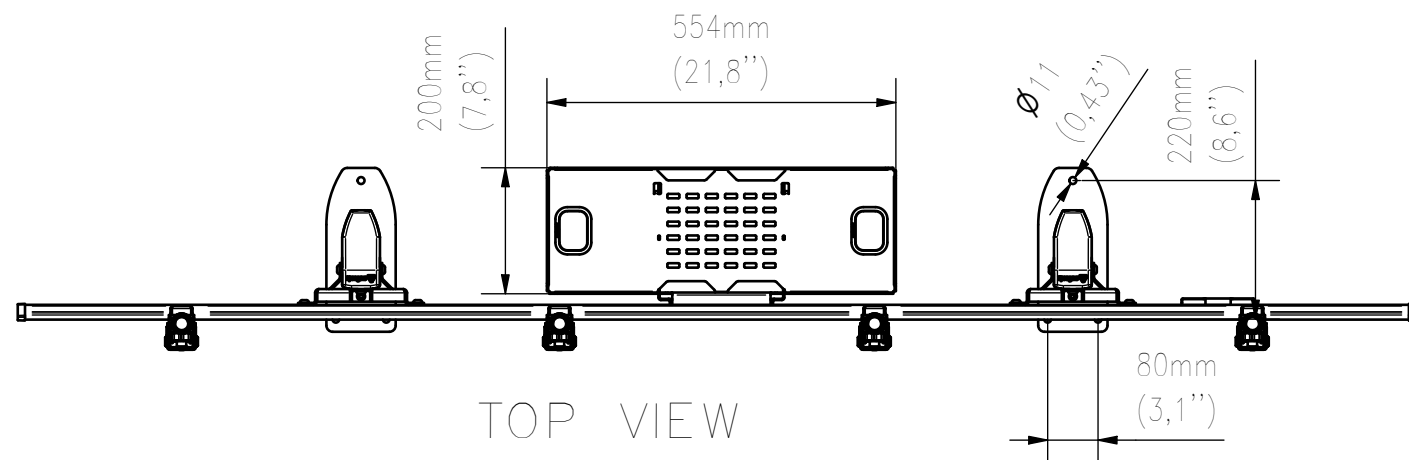

TOP VIEW

WŁASNOŚĆ EDBAK Sp. z o.o. RYSUNEK NIE MOŻE BYĆ KOPIOWANY I UDOSTĘPNIANY OSOBOM TRZECIM BEZ UPRZEDNIEGO ZEZWOLENIA. WSZELKIE PRAWA ZASTRZEŻONE. PROPERTY OF EDBAK Sp. z o.o. (COPYRIGHT). THIS DRAWING MUST NOT BE REPRODUCED OR DISCLOSED TO THIRD PARTIES WITHOUT THE PRIOR CONSENT OF EDBAK Sp. z o.o. ALL RIGHT RESERVED.

Sheet: A3

Scale: 1 : 12

edbak
PL 23-107 Strzyżewice
Piotrowice 186 / Poland

Index No:

VWSA2357-L

Project No:

838