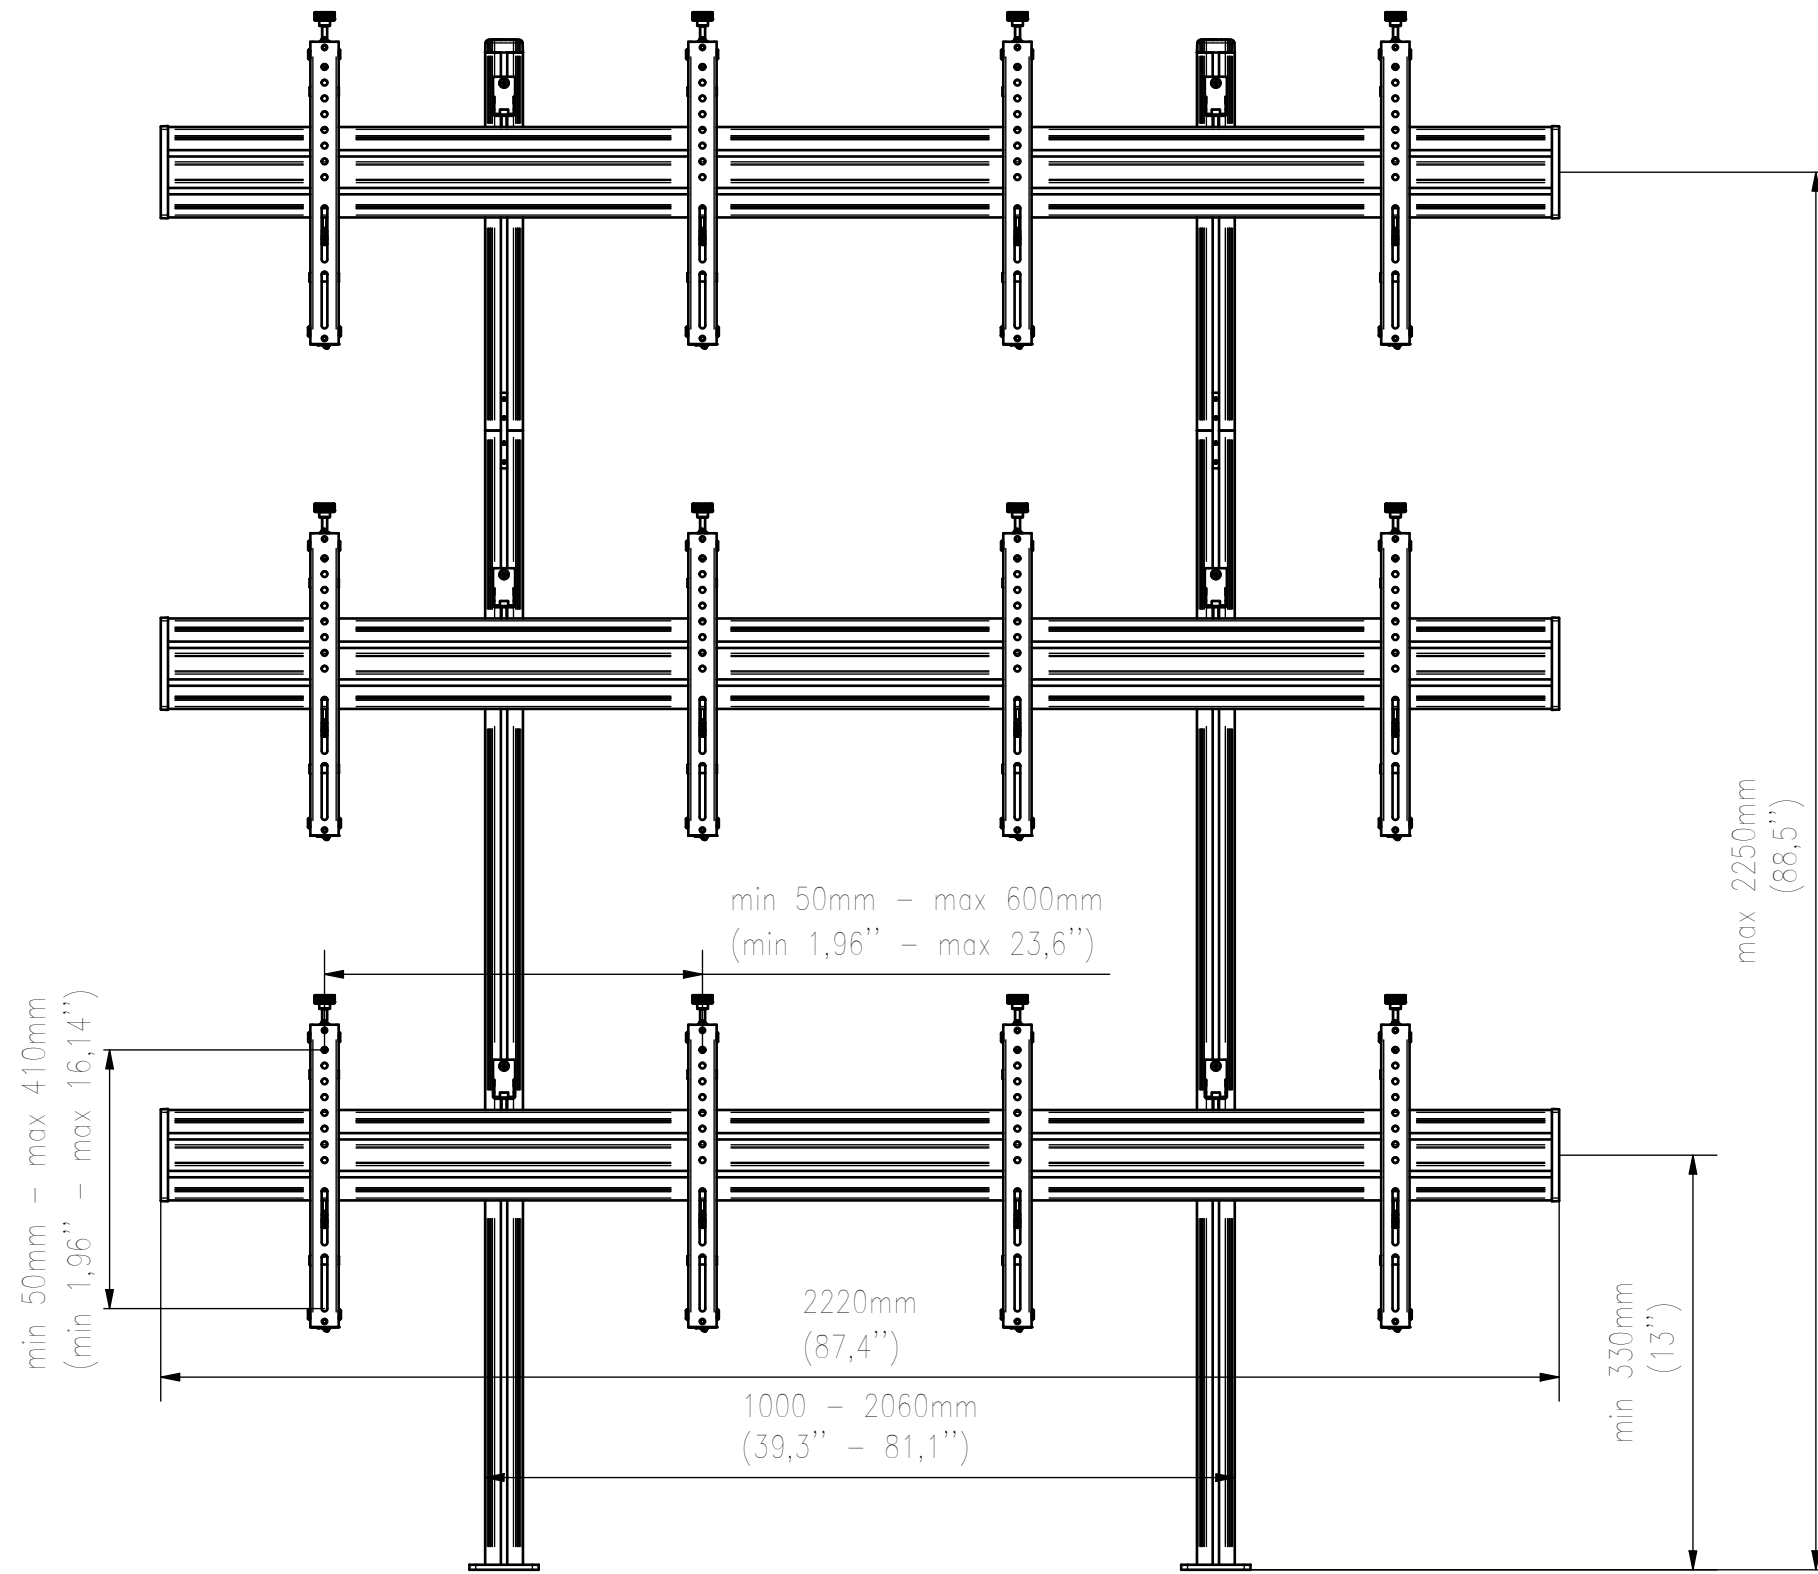

FRONT VIEW

SIDE VIEW

TOP VIEW

WŁASNOŚĆ EDBAK Sp. z o.o. RYSUNEK NIE MOŻE BYĆ KOPIOWANY I UDOSTĘPNIANY OSOBOM TRZECIM BEZ UPRZEDNIEGO ZEZWOLENIA. WSZELKIE PRAWA ZASTRZEŻONE. PROPERTY OF EDBAK Sp. z o.o. (COPYRIGHT). THIS DRAWING MUST NOT BE REPRODUCED OR DISCLOSED TO THIRD PARTIES WITHOUT THE PRIOR CONSENT OF EDBAK Sp. z o.o. ALL RIGHT RESERVED.

Sheet: A3

Scale: 1 : 12

**edbak**  
PL 23-107 Strzyżewice  
Piotrowice 186 / Poland

Index No:

VWSA2357-L

Project No:

838