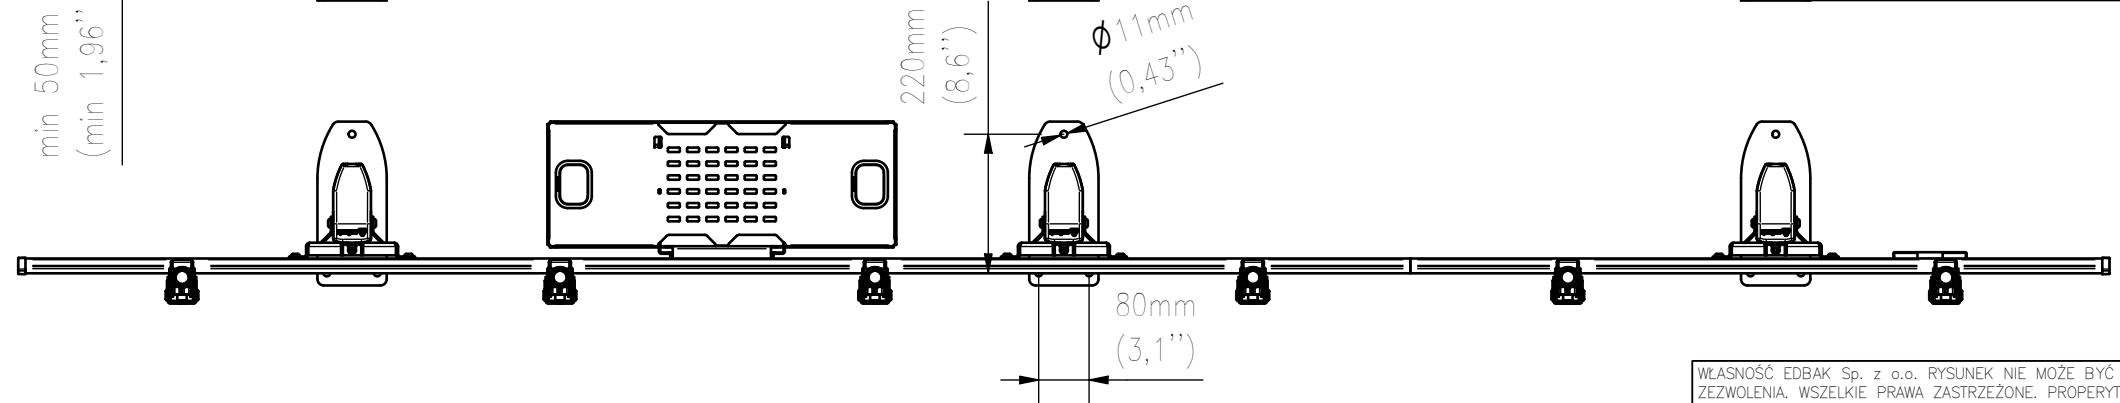

FRONT VIEW

SIDE VIEW

TOP VIEW

<small>WŁASNOŚĆ EDBAK Sp. z o.o. RYSUNEK NIE MOŻE BYĆ KOPIOWANY I UDOSTĘPNIANY OSOBOM TRZECIM BEZ UPRZEDNIEGO ZEZWOLENIA. WSZELKIE PRAWA ZASTRZEŻONE. PROPERTY OF EDBAK Sp. z o.o. (COPYRIGHT). THIS DRAWING MUST NOT BE REPRODUCED OR DISCLOSED TO THIRD PARTIES WITHOUT THE PRIOR CONSENT OF EDBAK Sp. z o.o. ALL RIGHT RESERVED.</small>		Sheet: A3	Scale: 1 : 12
 PL 23-107 Strzyżewice Piotrowice 186 / Poland		Index No: VWSA3357-L	Project No: 838