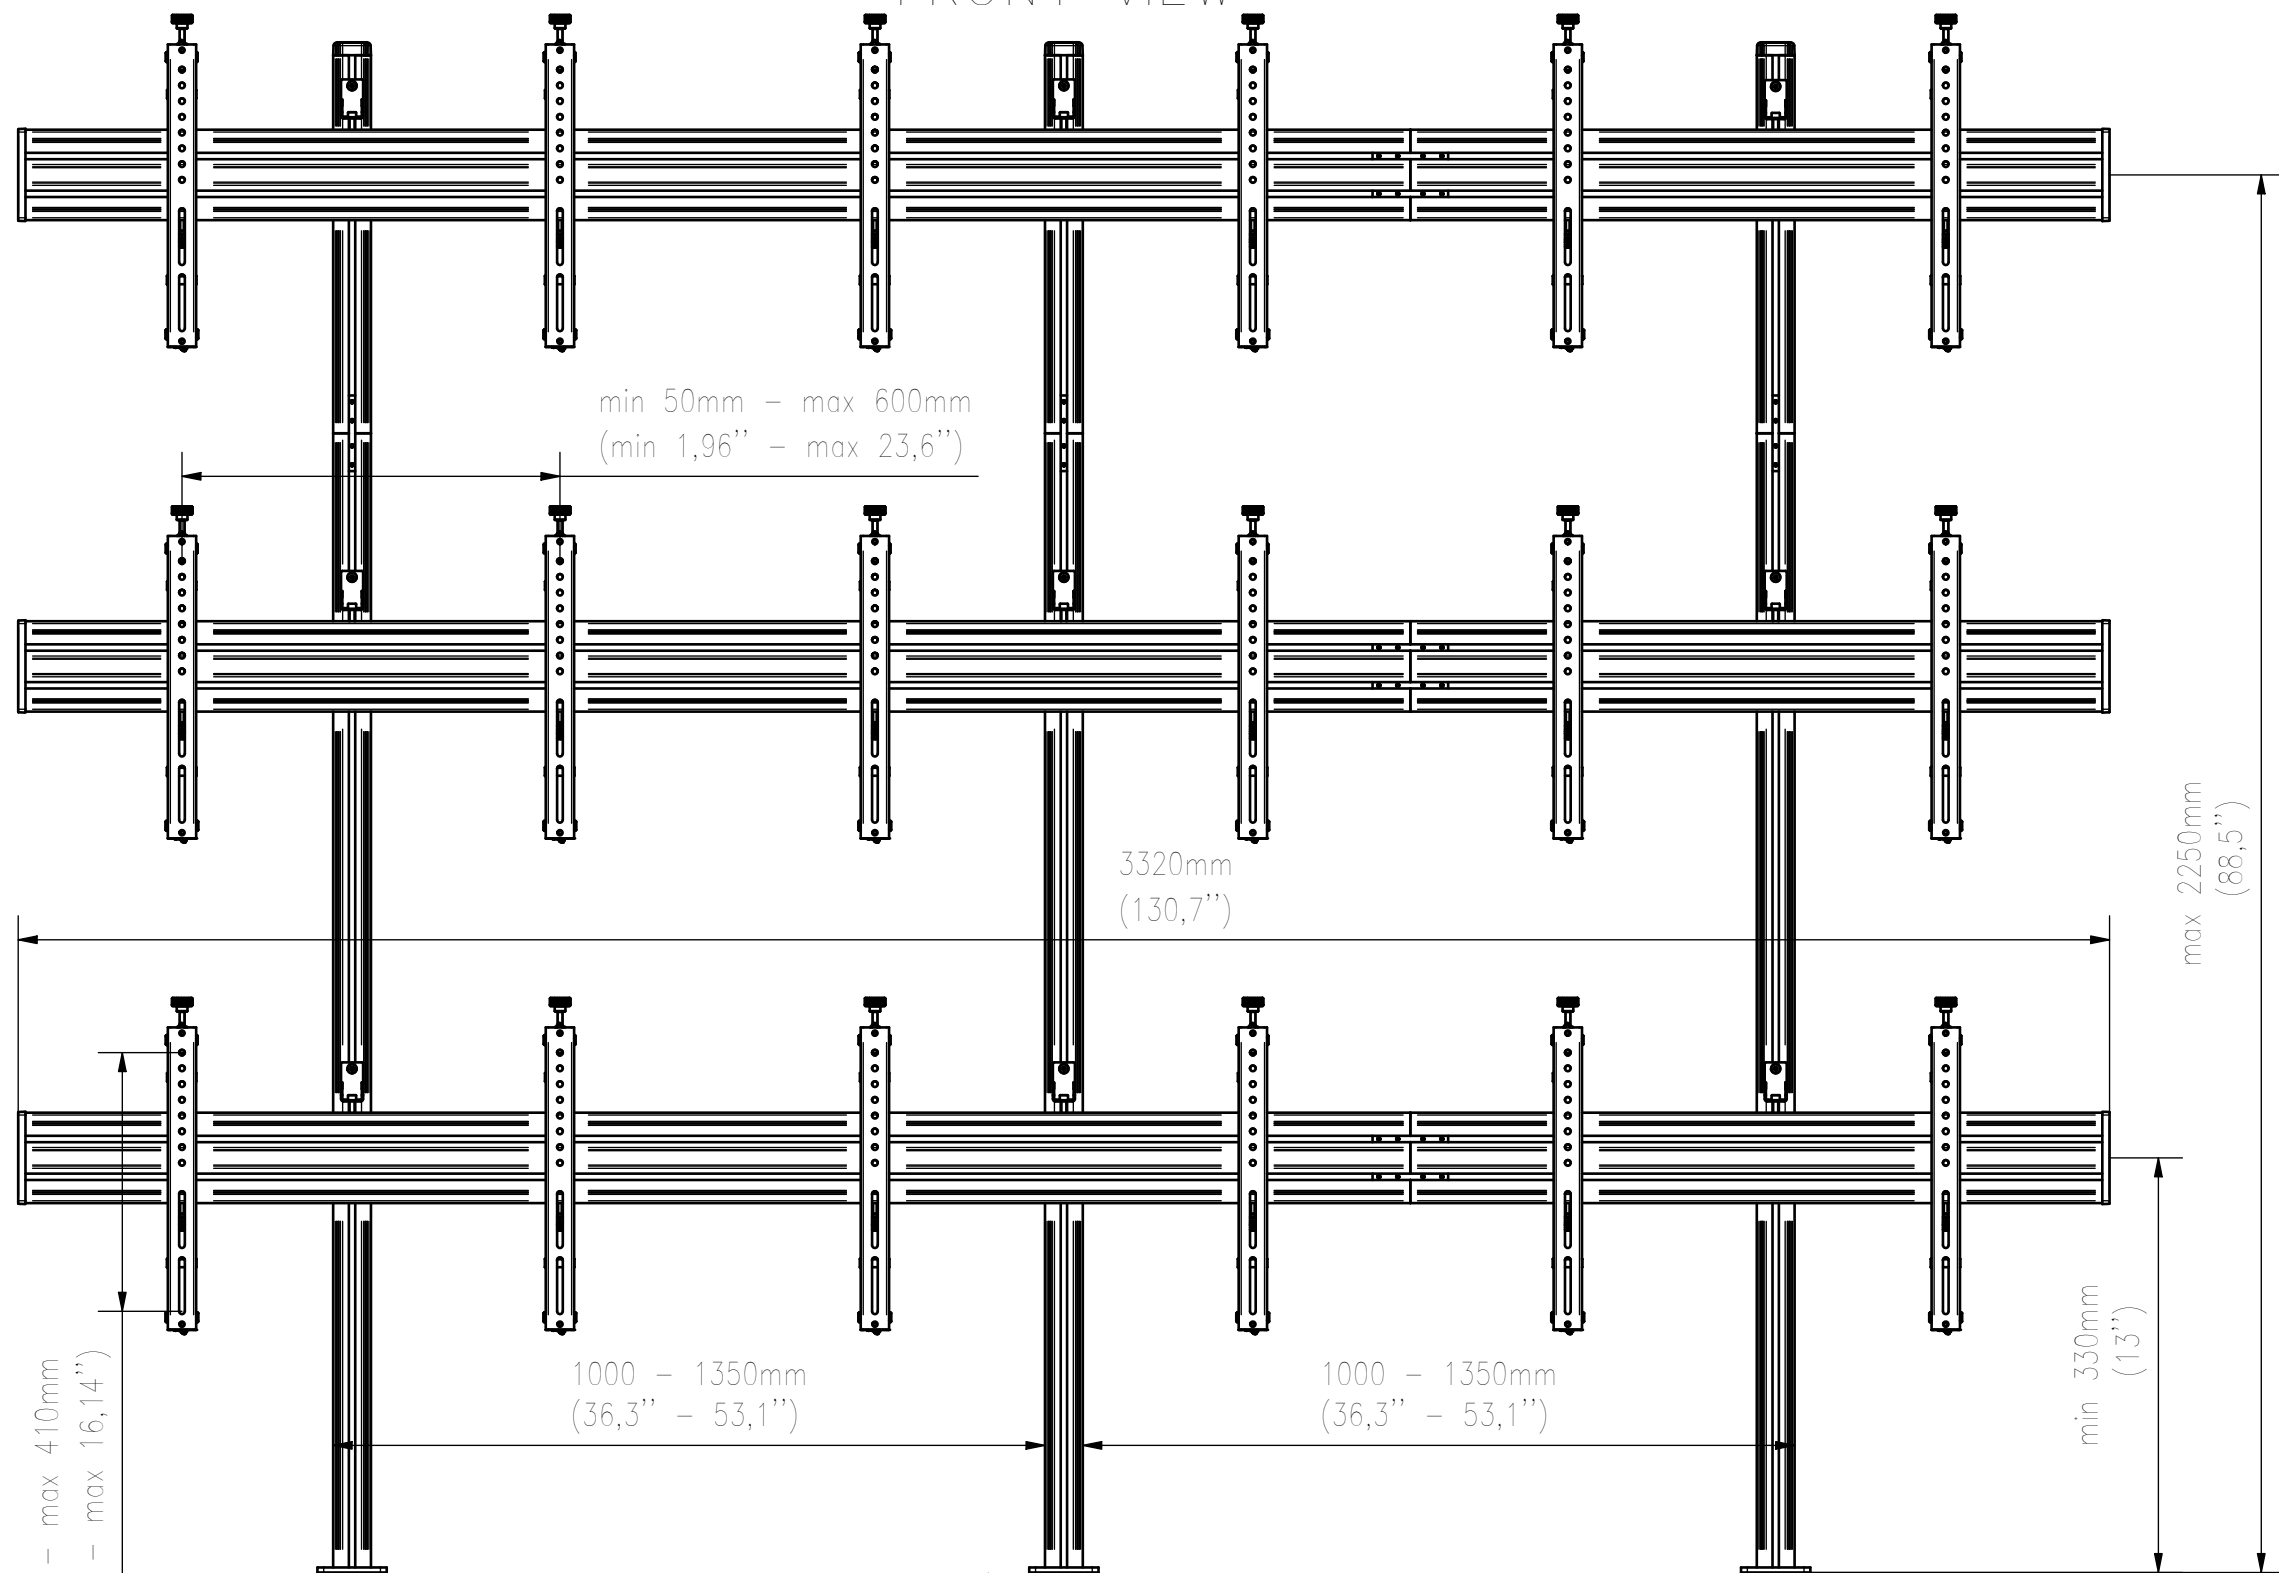

FRONT VIEW

SIDE VIEW

TOP VIEW

<small>WŁASNOŚĆ EDBAK Sp. z o.o. RYSUNEK NIE MOŻE BYĆ KOPIOWANY I UDOSTĘPNIANY OSOBOM TRZECIM BEZ UPRZEDNIEGO ZEZWOLENIA. WSZELKIE PRAWA ZASTRZEŻONE. PROPERTY OF EDBAK Sp. z o.o. (COPYRIGHT). THIS DRAWING MUST NOT BE REPRODUCED OR DISCLOSED TO THIRD PARTIES WITHOUT THE PRIOR CONSENT OF EDBAK Sp. z o.o. ALL RIGHT RESERVED.</small>		Sheet: A3	Scale: 1 : 12
 PL 23-107 Strzyżewice Piotrowice 186 / Poland		Index No: VWSA3357-L	Project No: 838