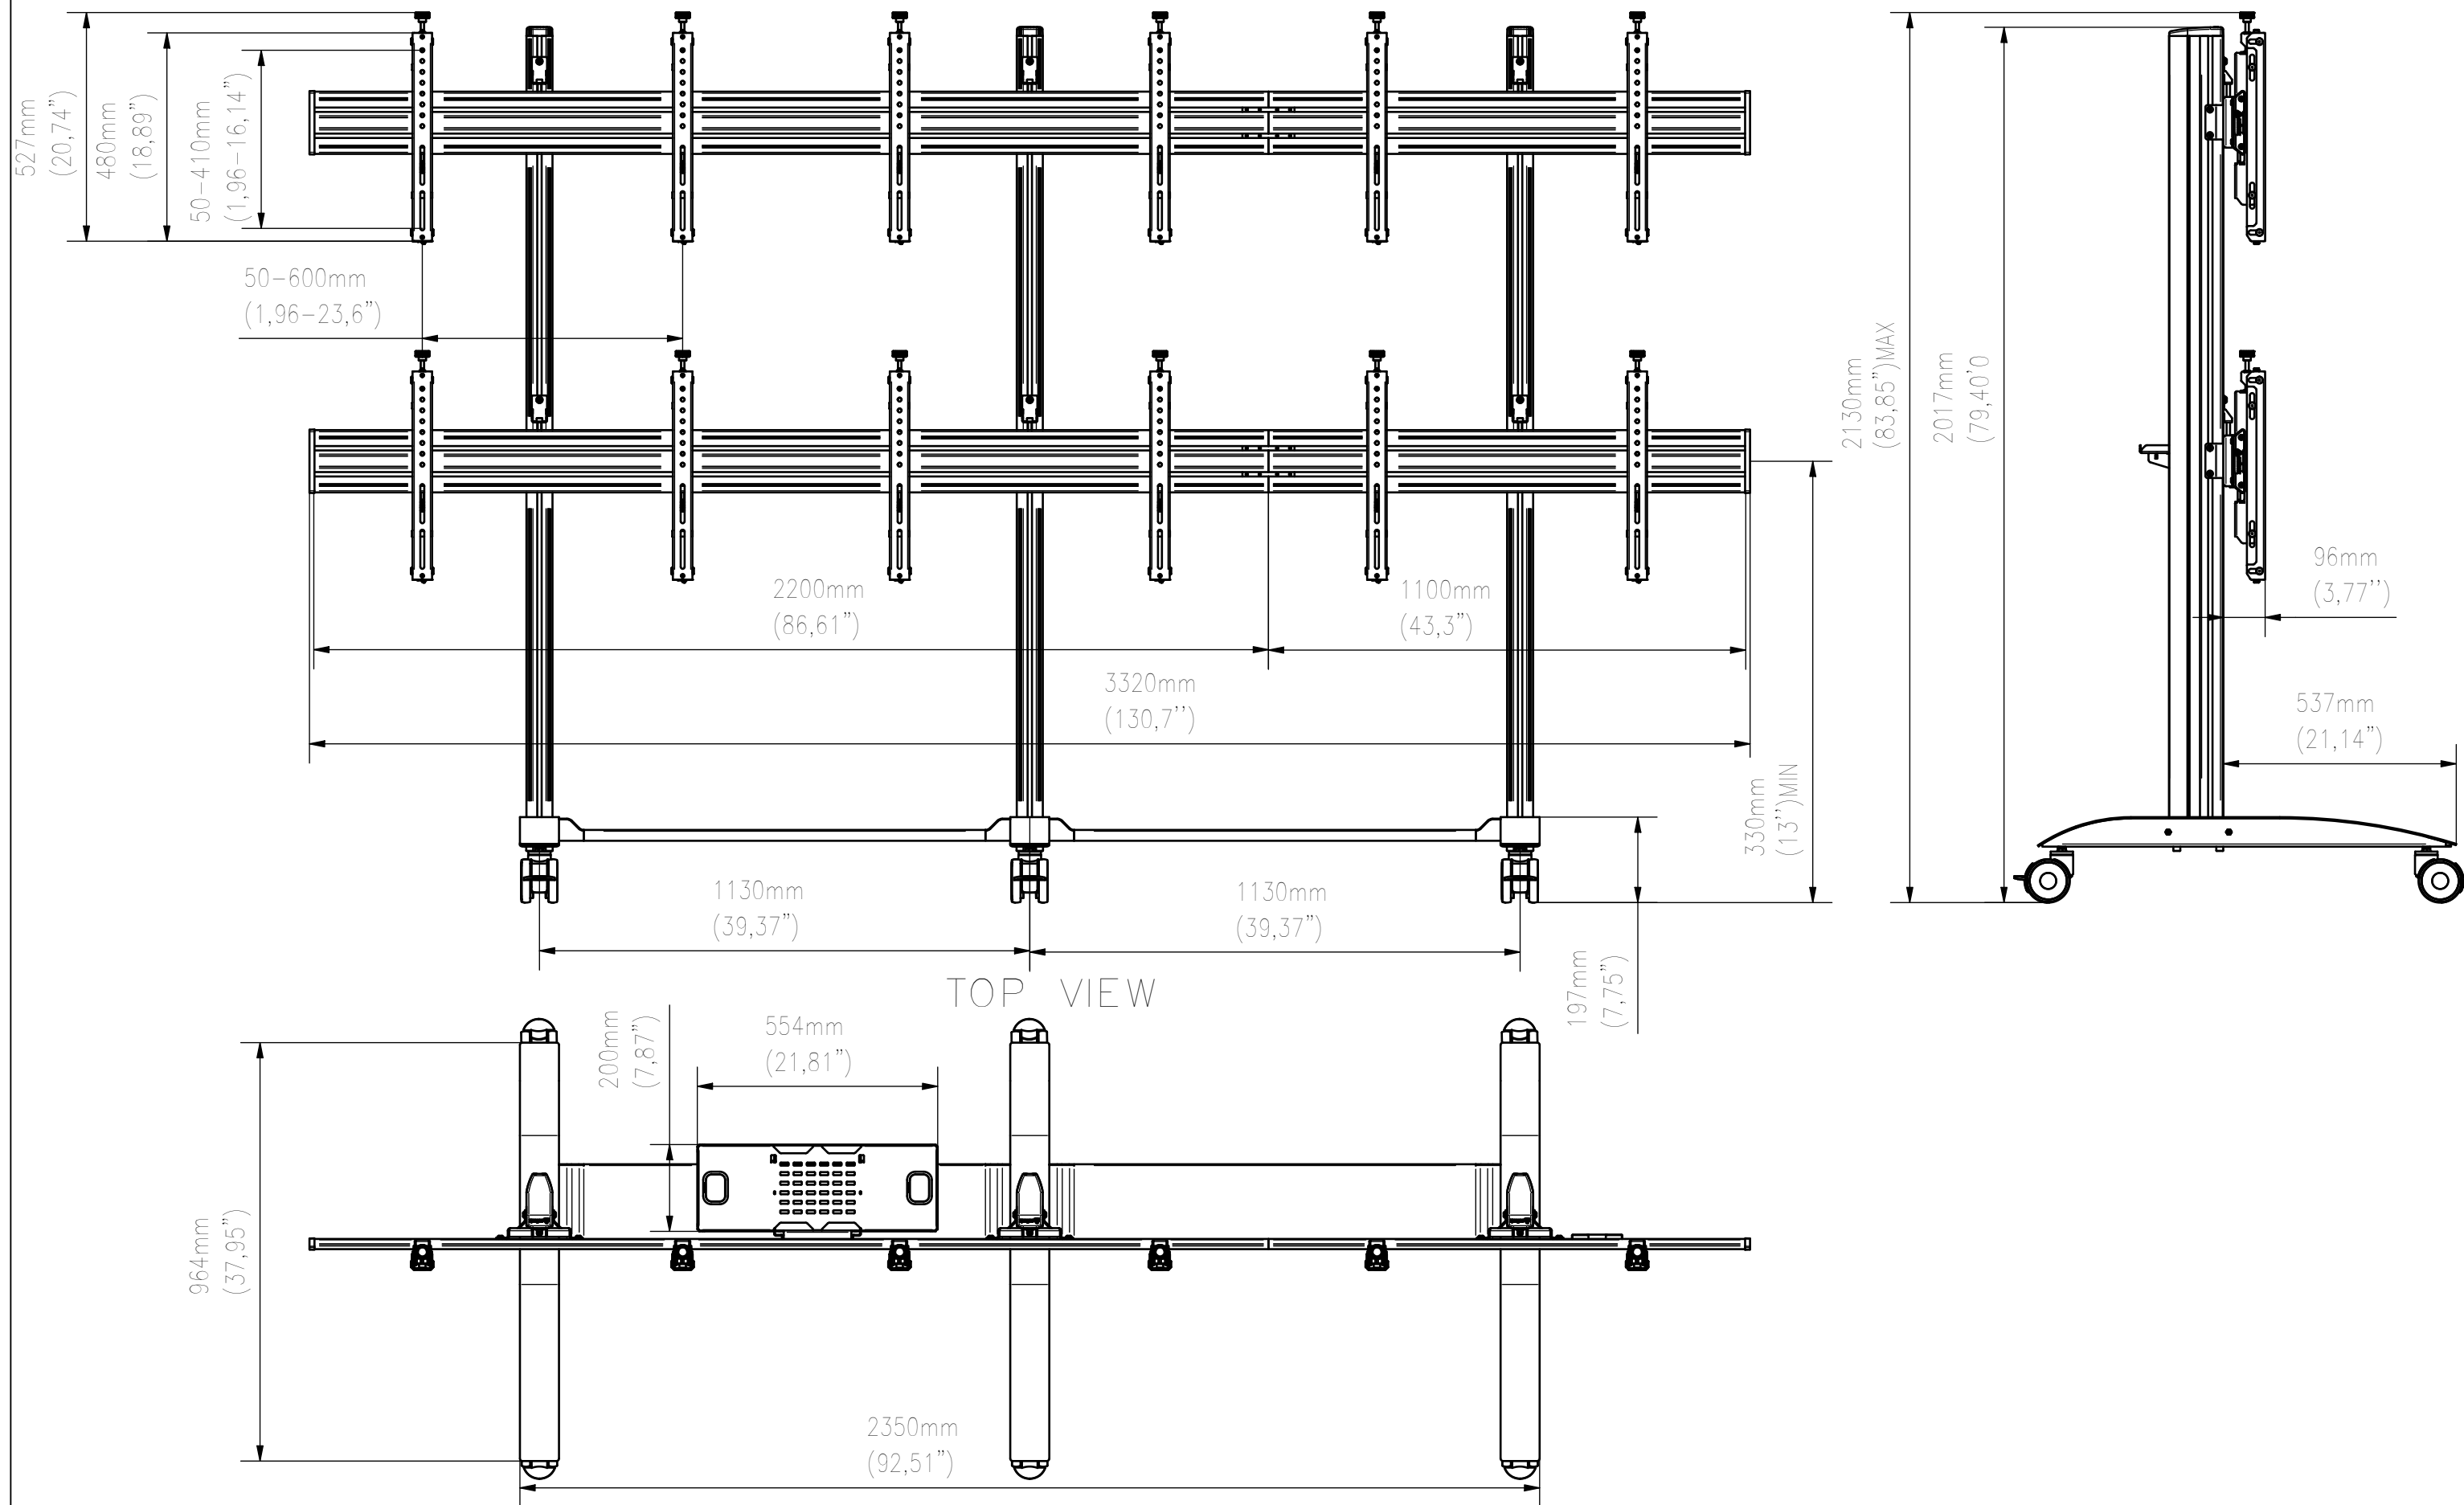

FRONT VIEW

SIDE VIEW

WŁASNOŚĆ EDBAK Sp. z o.o. RYSUNEK NIE MOŻE BYĆ KOPIOWANY I UDOSTĘPNIANY OSOBOM TRZECIM BEZ UPRZEDNIEGO ZEZWOLENIA. WSZELKIE PRAWA ZASTRZEŻONE. PROPERTY OF EDBAK Sp. z o.o. (COPYRIGHT). THIS DRAWING MUST NOT BE REPRODUCED OR DISCLOSED TO THIRD PARTIES WITHOUT THE PRIOR CONSENT OF EDBAK Sp. z o.o. ALL RIGHT RESERVED.

Sheet: A3
Scale: 1 : 14

edbak
PL 23-107 Strzyżewice
Piotrowice 186 / Poland

Index No: VVTA3257-L
Project No: 837