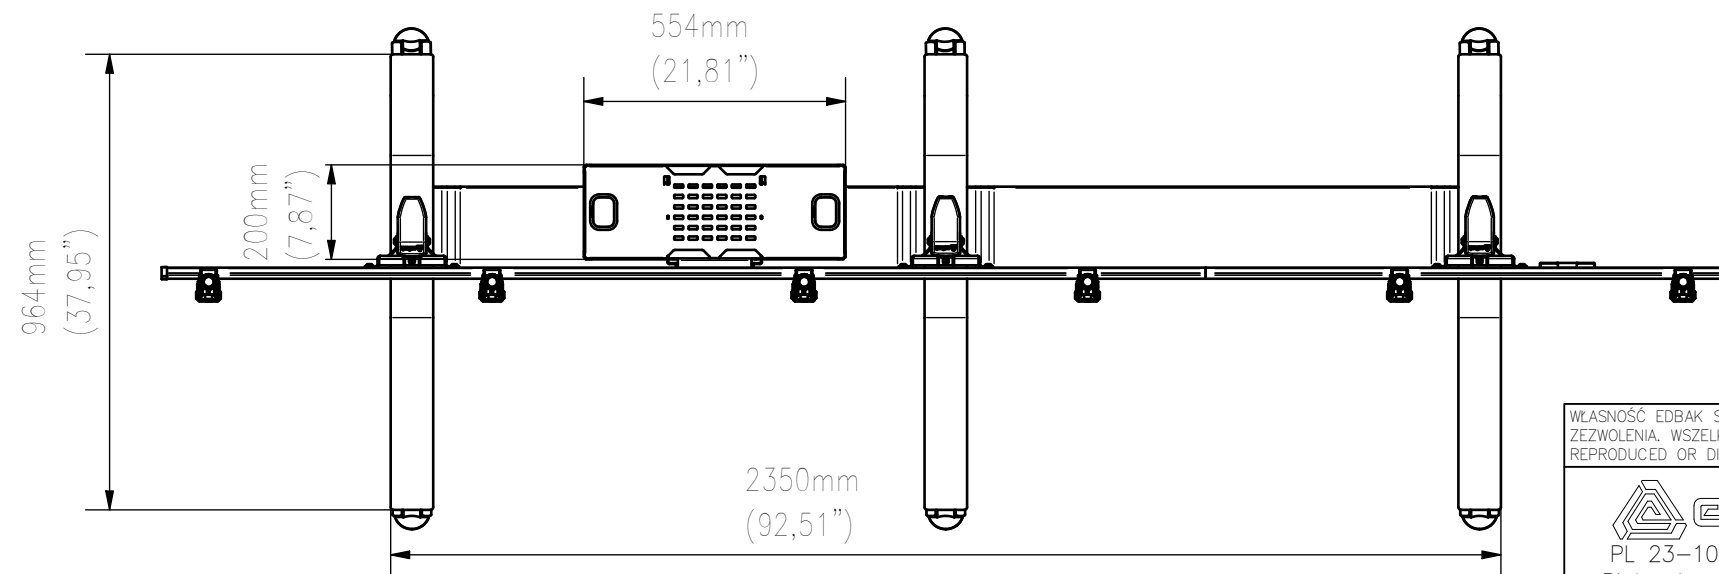

TOP VIEW

WŁASNOŚĆ EDBAK Sp. z o.o. RYSUNEK NIE MOŻE BYĆ KOPIOWANY I UDOSTĘPNIANY OSOBOM TRZECIM BEZ UPRZEDNIEGO ZEZWOLENIA. WSZELKIE PRAWA ZASTRZEŻONE. PROPERTY OF EDBAK Sp. z o.o. (COPYRIGHT). THIS DRAWING MUST NOT BE REPRODUCED OR DISCLOSED TO THIRD PARTIES WITHOUT THE PRIOR CONSENT OF EDBAK Sp. z o.o. ALL RIGHT RESERVED.

Sheet: A3

Scale: 1 : 16

edbak
PL 23-107 Strzyżewice
Piotrowice 186 / Poland

Index No:

VWTA3357-L

Project No:

837