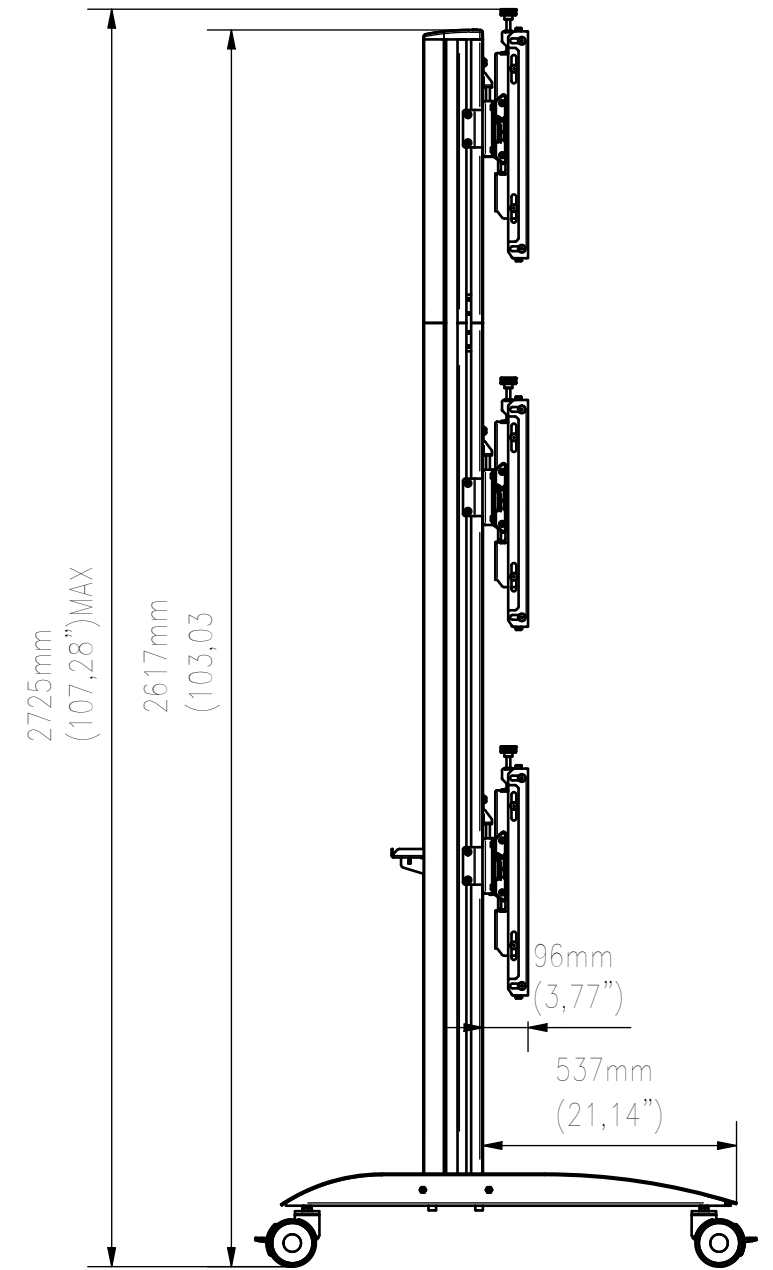

SIDE VIEW

WŁASNOŚĆ EDBAK Sp. z o.o. RYSUNEK NIE MOŻE BYĆ KOPIOWANY I UDOSTĘPNIANY OSOBOM TRZECIM BEZ UPRZEDNIEGO ZEZWOLENIA. WSZELKIE PRAWA ZASTRZEŻONE. PROPERTY OF EDBAK Sp. z o.o. (COPYRIGHT). THIS DRAWING MUST NOT BE REPRODUCED OR DISCLOSED TO THIRD PARTIES WITHOUT THE PRIOR CONSENT OF EDBAK Sp. z o.o. ALL RIGHT RESERVED.

Sheet: A3

Scale: 1 : 16

edbak
PL 23-107 Strzyżewice
Piotrowice 186 / Poland

Index No:

VWTA3357-L

Project No:

837