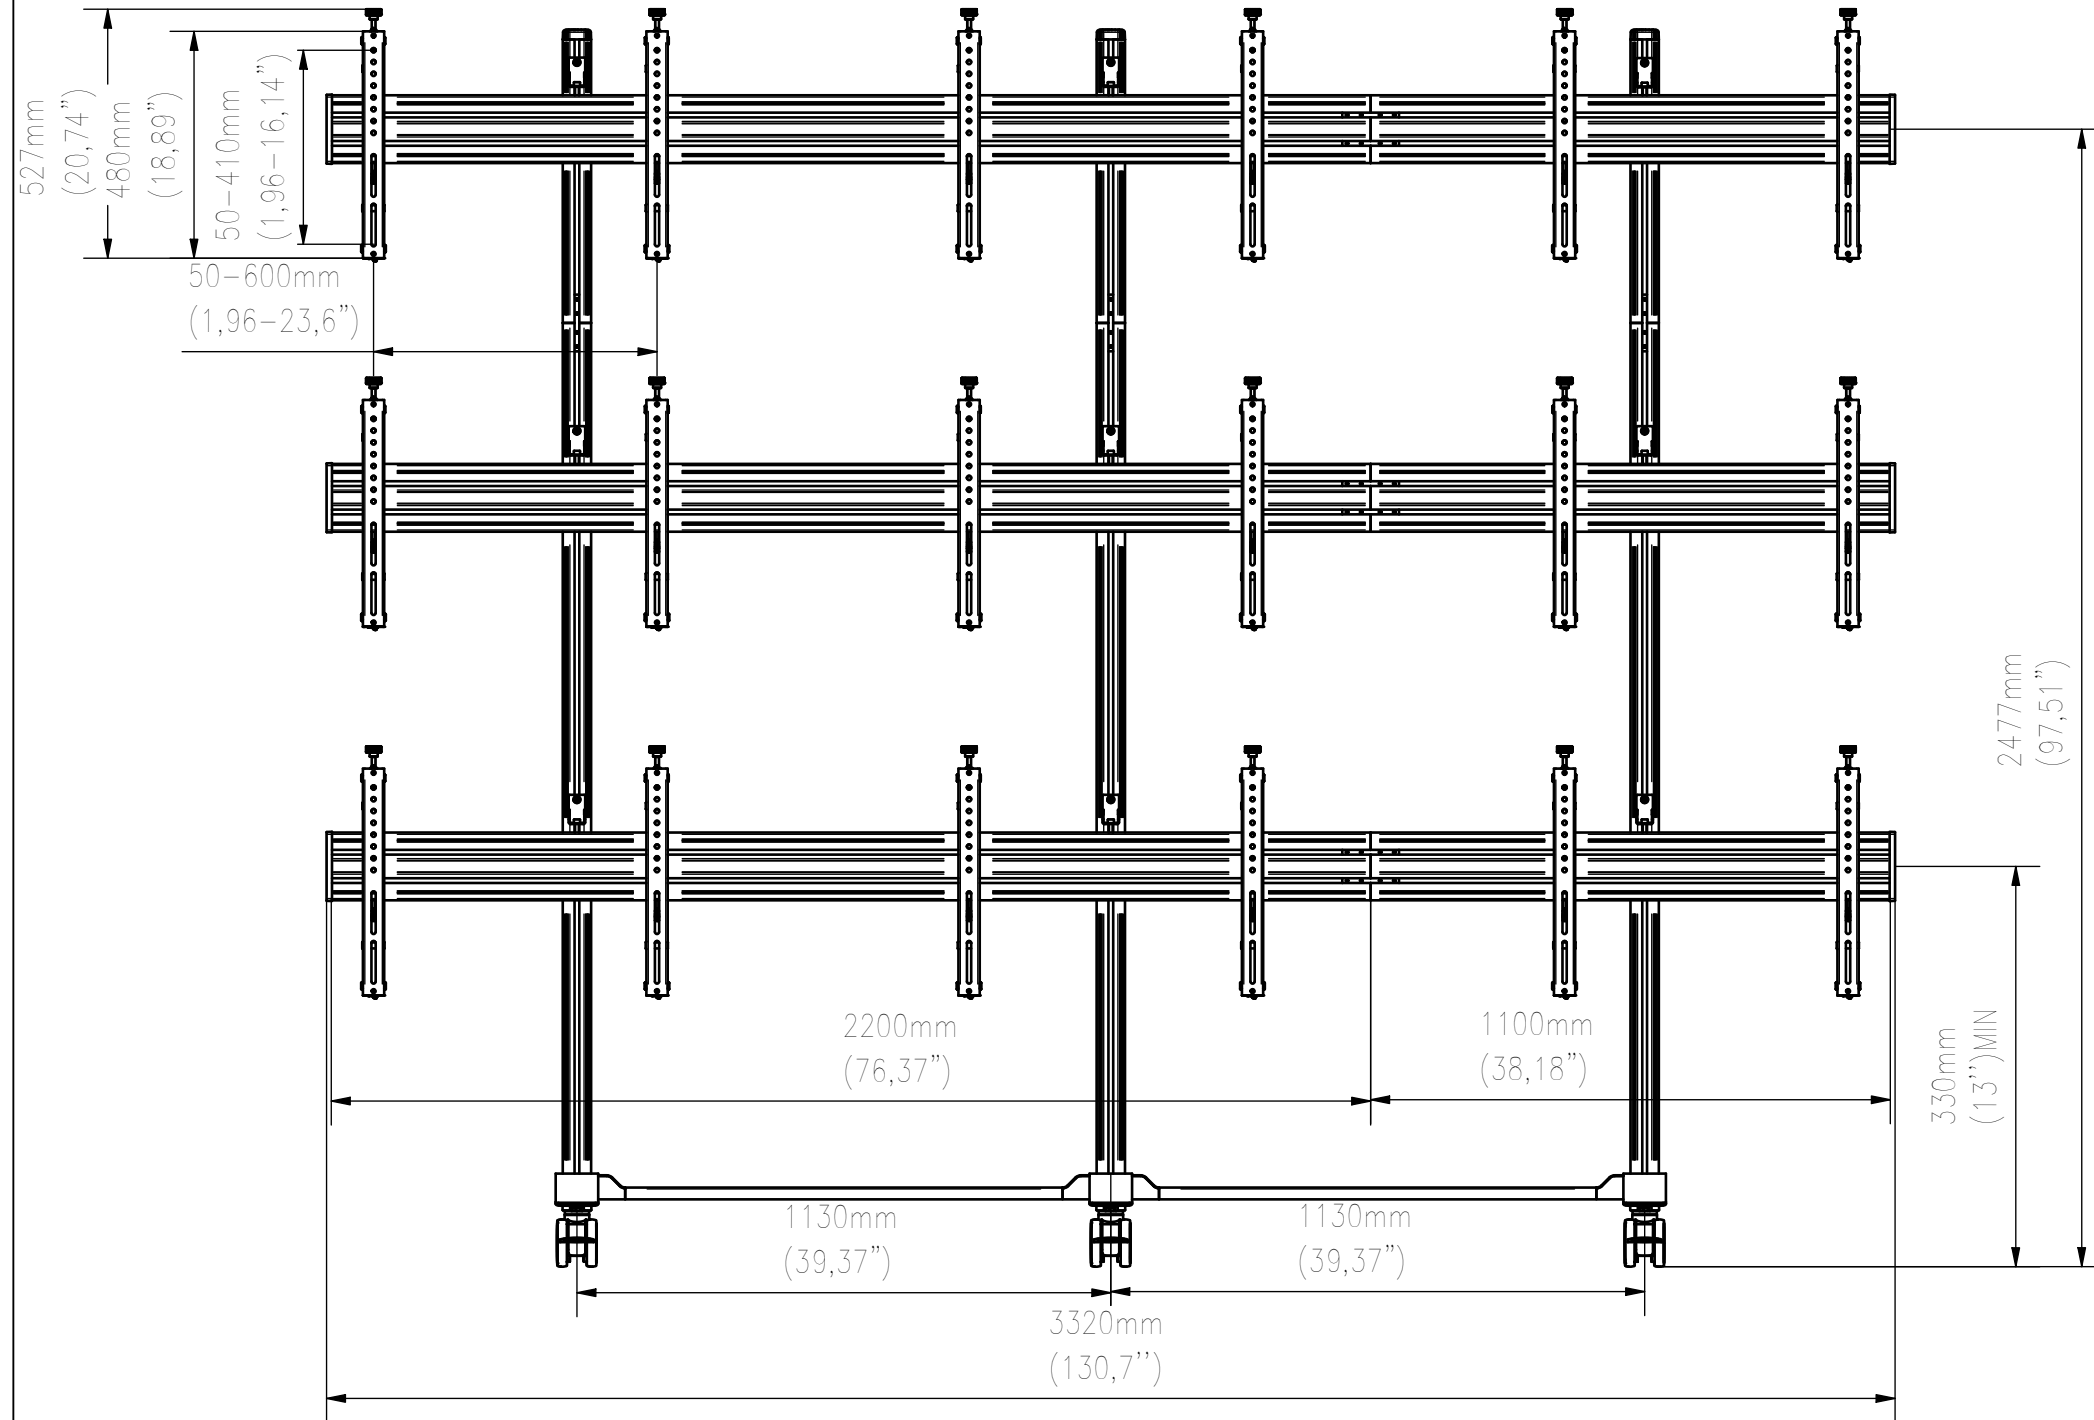

FRONT VIEW

SIDE VIEW

TOP VIEW

WŁASNOŚĆ EDBAK Sp. z o.o. RYSUNEK NIE MOŻE BYĆ KOPIOWANY I UDOSTĘPNIANY OSOBOM TRZECIM BEZ UPRZEDNIEGO ZEZWOLENIA. WSZELKIE PRAWA ZASTRZEŻONE. PROPERTY OF EDBAK Sp. z o.o. (COPYRIGHT). THIS DRAWING MUST NOT BE REPRODUCED OR DISCLOSED TO THIRD PARTIES WITHOUT THE PRIOR CONSENT OF EDBAK Sp. z o.o. ALL RIGHT RESERVED.

Sheet: A3

Scale: 1 : 16

edbak
PL 23-107 Strzyżewice
Piotrowice 186 / Poland

Index No:

VWTA3357-L

Project No:

837