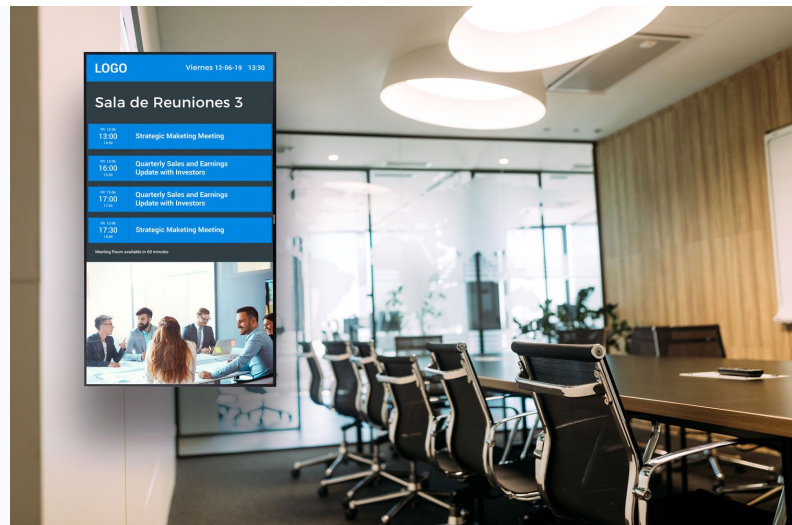

Señalización digital en oficinas

Aumenta el compromiso de tus empleados con Traulux, un software de cartelería digital fácil de usar que le permite a tu empresa mostrar contenido útil e inspirador en cualquier pantalla y en cualquier momento.

Ofrecemos todas las herramientas para mejorar tu comunicación interna. Haz que tus empleados se sientan parte de tu organización y de tus valores corporativos. Muestra los logros, metas, ventas y progreso de KPIs para despertar la curiosidad y el interés de tus trabajadores.

Motivalos a apirar a grandes resultados !