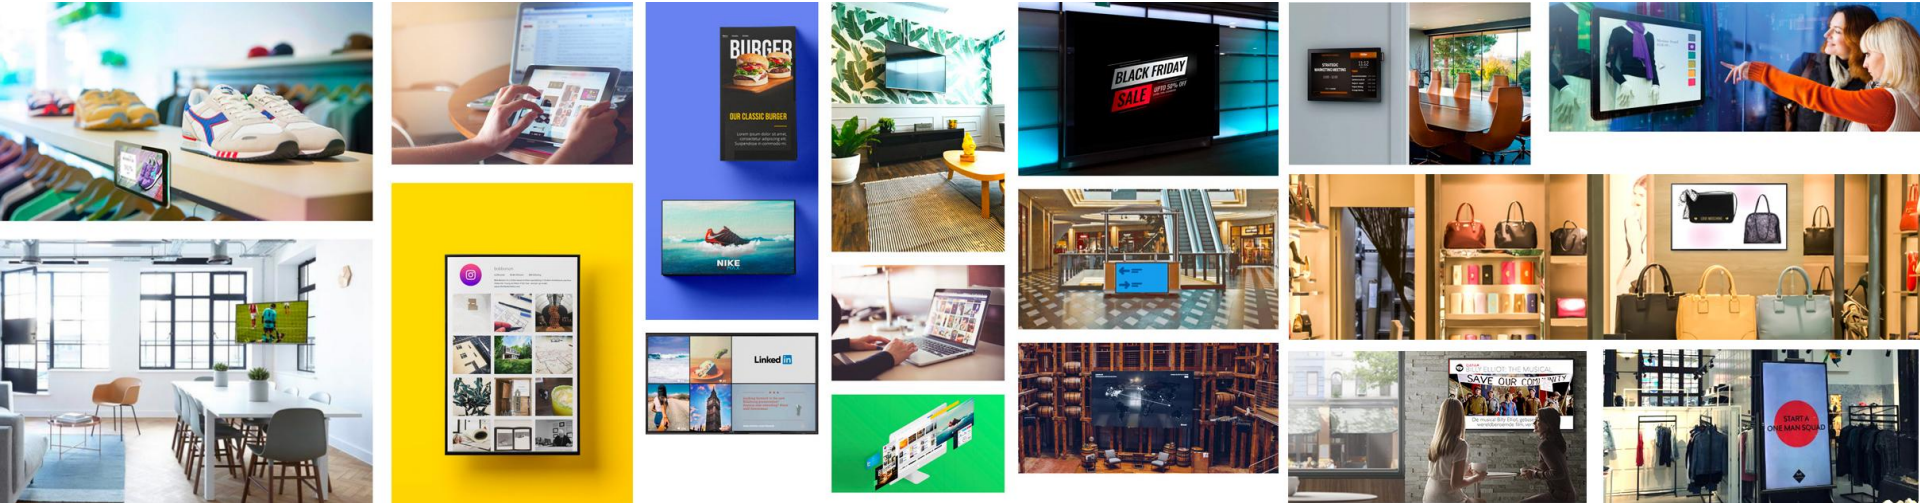

Marketing y ventas. Comunicación

- Herramientas multi uso
- Con un objetivo claro y cuantificable
- Tú estás al mando

- Herramientas flexibles
- Fácil adaptación
- Escalable. Ampliable en el futuro.