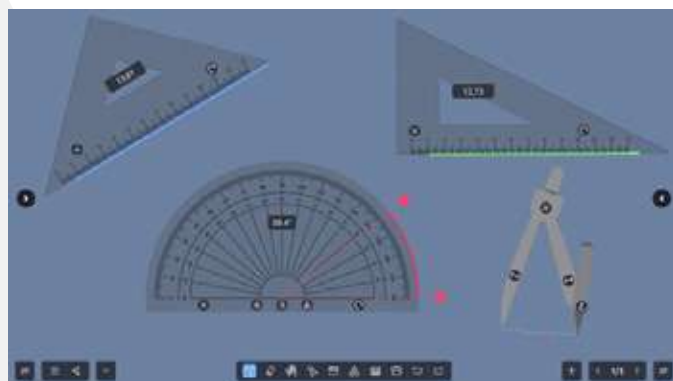

GLAVNE FUNKCIONALNOSTI

Bijela ploča do 6 zona

Unaprijed instalirana aplikacija za bijelu ploču nudi sve alate i funkcije potrebne u učionici ili uredu.

Radite samostalno u svakom području (možete brisati u jednom području dok pišete u drugom ili koristiti drugu boju u svakom).

Veliki izbor olovaka, uređaja za kloniranje boja i pisanja slobodnom rukom ili prepoznavanja oblika.