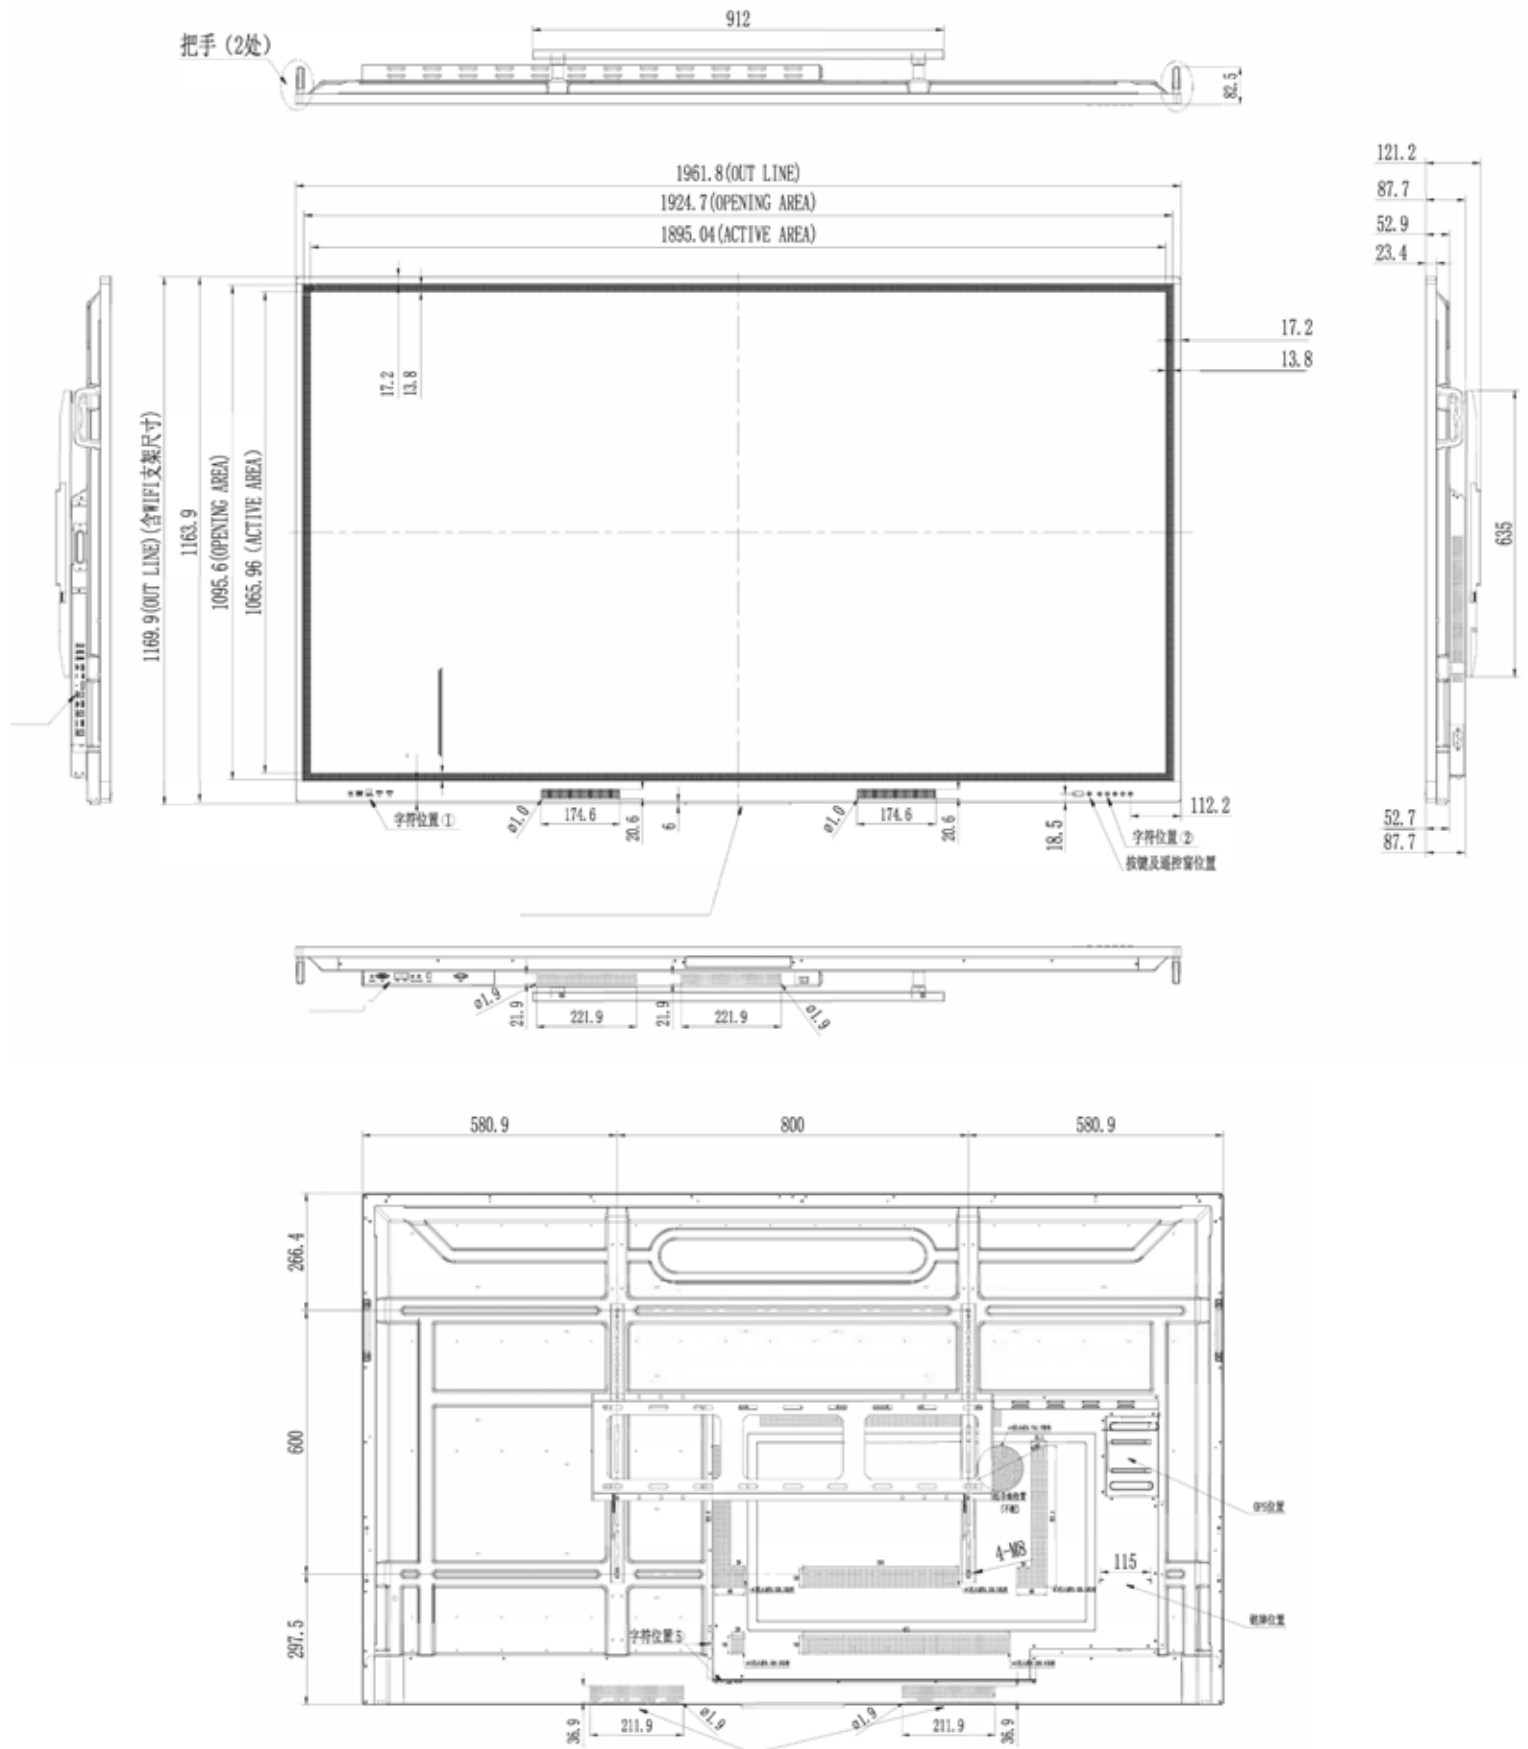

DIBUJOS TÉCNICOS

MONITORES INTERACTIVOS TX86P