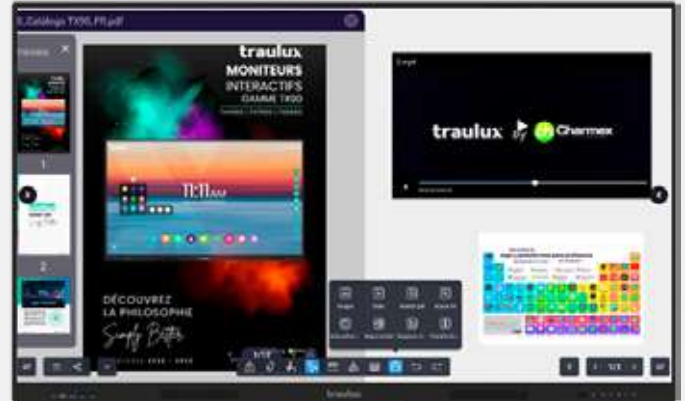

GLAVNE FUNKCIONALNOSTI

Umetanje web slika

Prepoznaje napisanu riječ i traži slike na internetu koje se mogu umetnuti pokretom povuci i ispusti. Umetnite PDF, videozapise, slike i zalijepite bilješke za nezaboravnu prezentaciju!