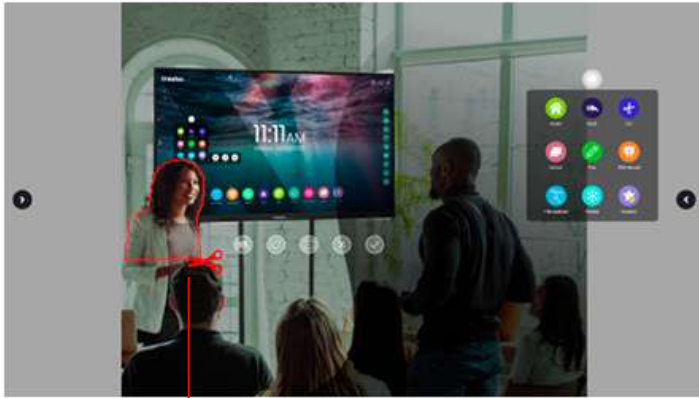

GLAVNE FUNKCIONALNOSTI

Slobodno rezanje

Precizno izrežite točno područje bilo koje slike koju želite prenijeti na bijelu ploču za kasniji komentar.