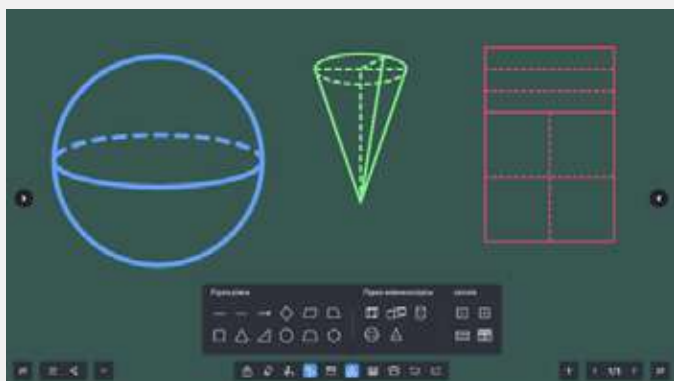

GLAVNE FUNKCIONALNOSTI

Bijela ploča do 6 zona

Unaprijed instalirana aplikacija za bijelu ploču nudi sve alate i funkcije potrebne u učionici ili uredu.

Radite samostalno u svakom području (možete brisati u jednom području dok pišete u drugom ili koristiti drugu boju u svakom).

Veliki izbor olovaka, uređaja za kloniranje boja i pisanja slobodnom rukom ili prepoznavanja oblika.