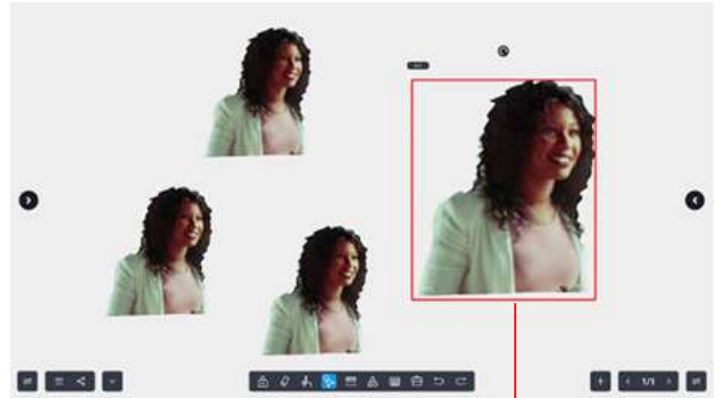

GLAVNE FUNKCIONALNOSTI

Slobodno rezanje

Precizno izrežite točno područje bilo koje slike koju želite prenijeti na bijelu ploču za kasniji komentar.