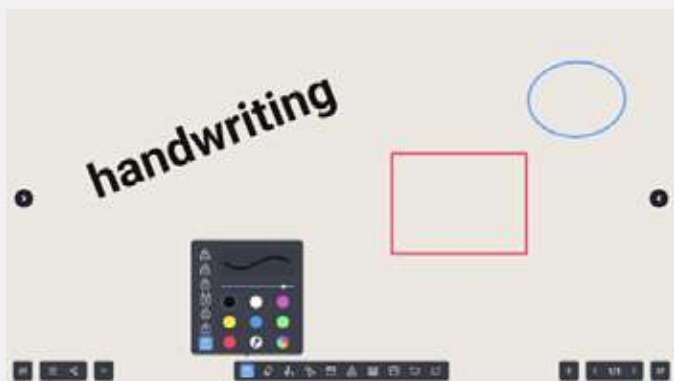

GLAVNE FUNKCIONALNOSTI

Bijela ploča do 6 zona

Unaprijed instalirana aplikacija za bijelu ploču nudi sve alate i funkcije potrebne u učionici ili uredu.

Radite samostalno u svakom području (možete brisati u jednom području dok pišete u drugom ili koristiti drugu boju u svakom).

Veliki izbor olovaka, uređaja za kloniranje boja i pisanja slobodnom rukom ili prepoznavanja oblika.