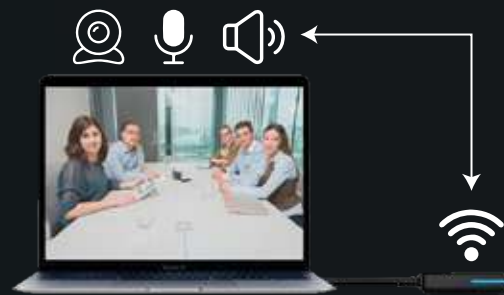

*Samo za Windows, MAC O.S i Chrome O.S

Do 16 simultanih projekcija.

ACCESORIO OPCIONAL

Dongle USB-C

Para una proyección directa con cualquier dispositivo con USB-C.

- No necesita controlador ni software
- No más cables en la sala de reuniones.
- Fácil de usar.
- Resolución hasta 4K 30 fps.
- Retorno táctil (Win/macOS/Chrome/Linux/iPad/Android).
- Requiere USB-C con transmisión total - thunderbolt 3 min.