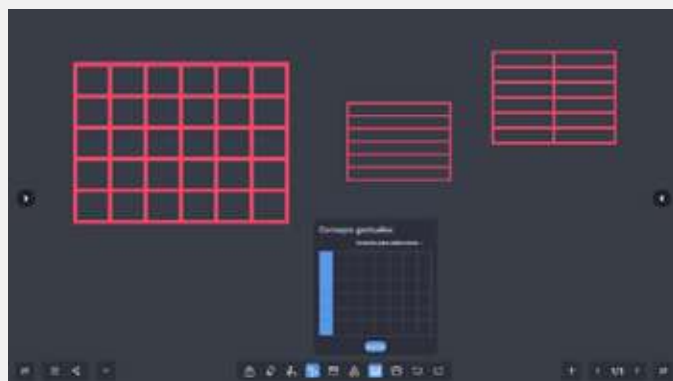

GLAVNE FUNKCIONALNOSTI

Bijela ploča do 6 zona

Unaprijed instalirana aplikacija za bijelu ploču nudi sve alate i funkcije potrebne u učionici ili uredu.

Radite samostalno u svakom području (možete brisati u jednom području dok pišete u drugom ili koristiti drugu boju u svakom).

Veliki izbor olovaka, uređaja za kloniranje boja i pisanja slobodnom rukom ili prepoznavanja oblika.