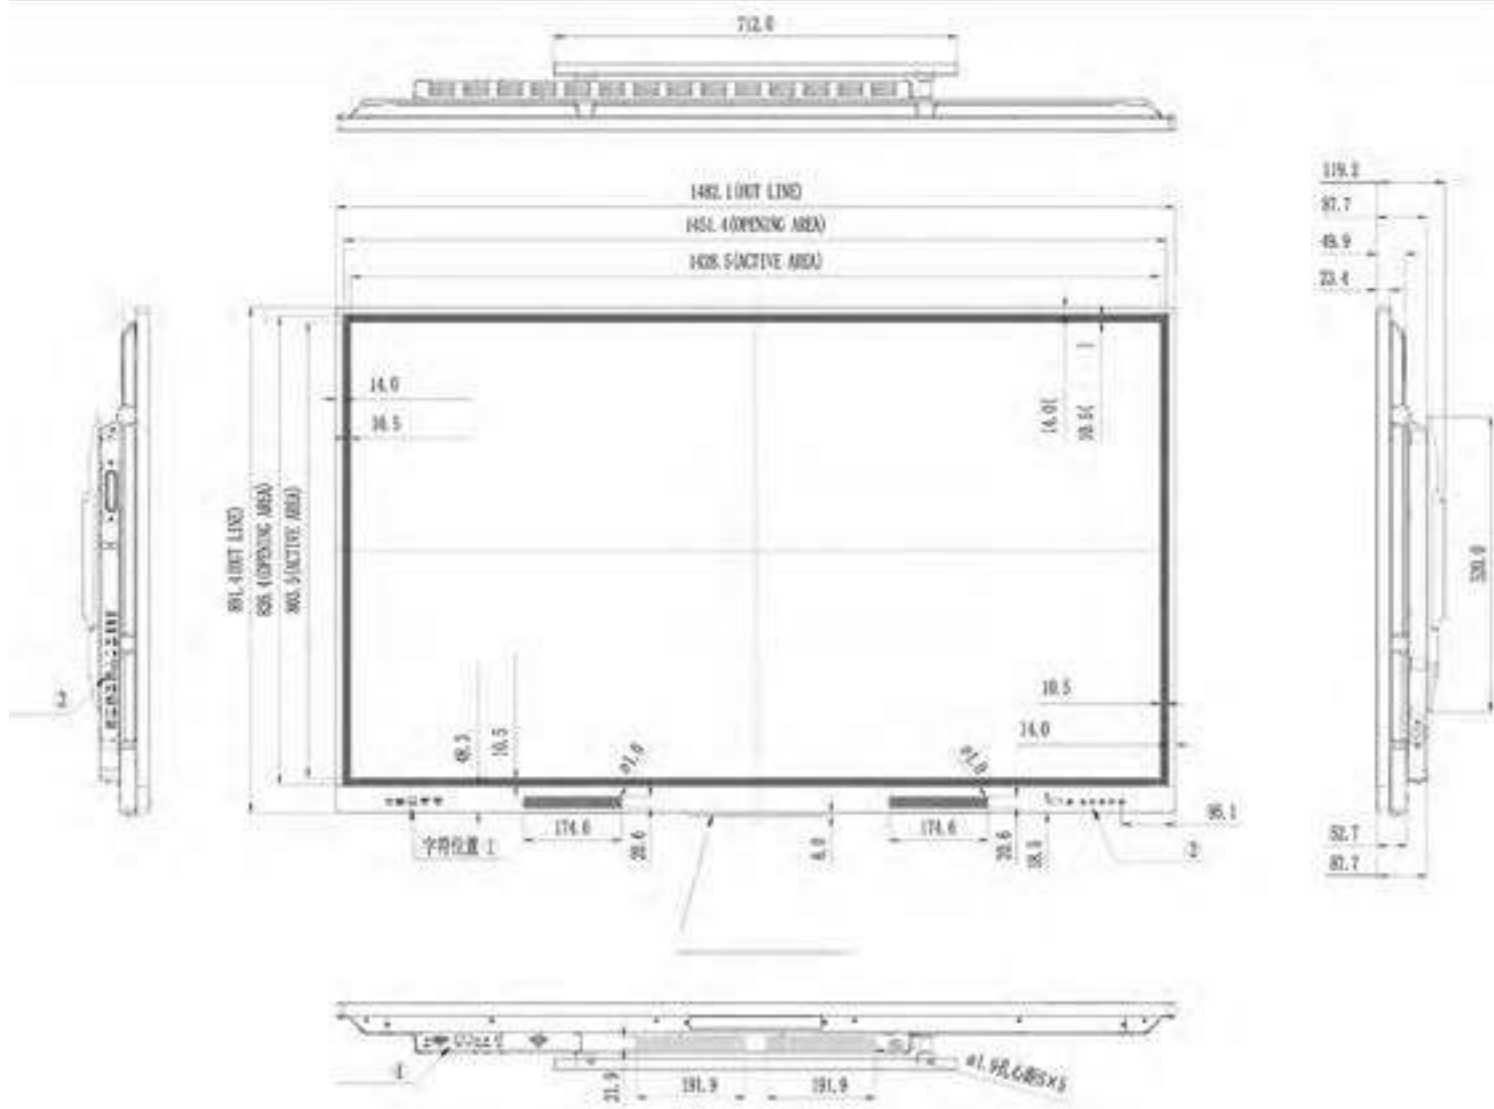

ТЕХНИЧКИ ЦРТЕЖИ ИНТЕРАКТИВНИ МОНИТОРИ ТХ65Р