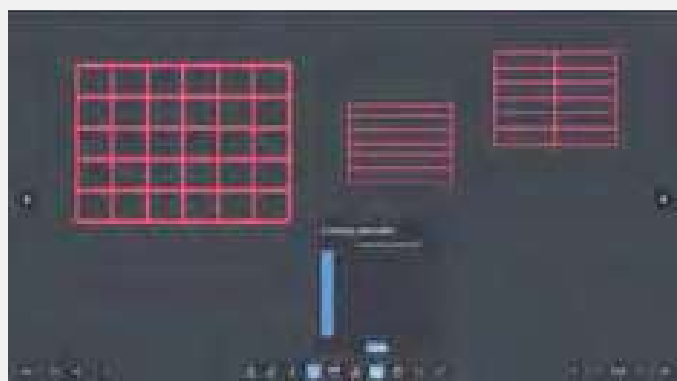

ГЛАВНЕ ФУНКЦИЈЕ

Табла са до 6 зона

Преинсталирана апликација табле пружа све неопходне алате и функционалности за час или канцеларију.

Радите независно у свакој зони (можете брисати у једној зони док пишете у другој, или користити различите боје у свакој).

Велики избор оловки, алат за клонирање боја и препознавање рукописа или облика.