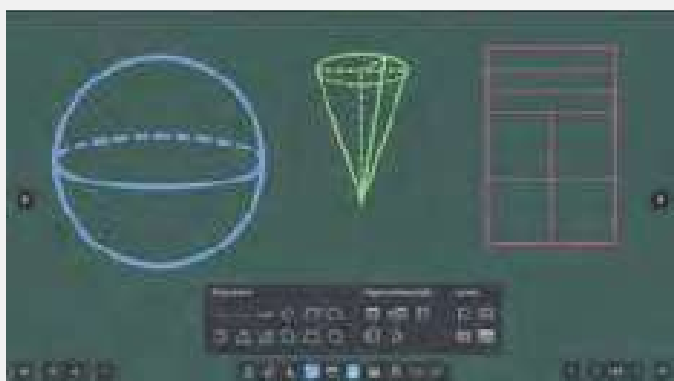

ГЛАВНЕ ФУНКЦИЈЕ

Табла са до 6 зона

Преинсталирана апликација табле пружа све неопходне алате и функционалности за час или канцеларију.

Радите независно у свакој зони (можете брисати у једној зони док пишете у другој, или користити различите боје у свакој).

Велики избор оловки, алат за клонирање боја и препознавање рукописа или облика.