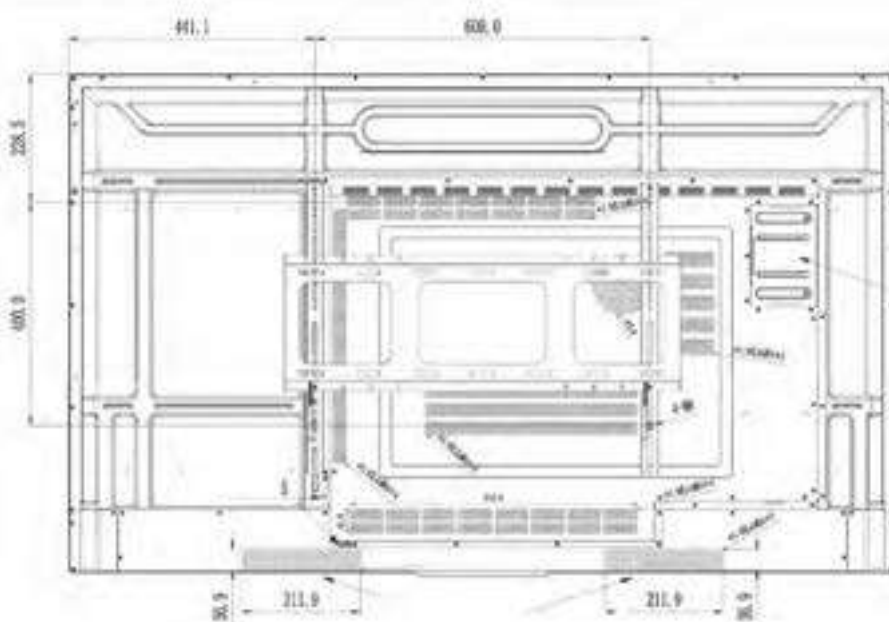

ТЕХНИЧКИ ЦРТЕЖИ ИНТЕРАКТИВНИ МОНИТОРИ ТХ65Р