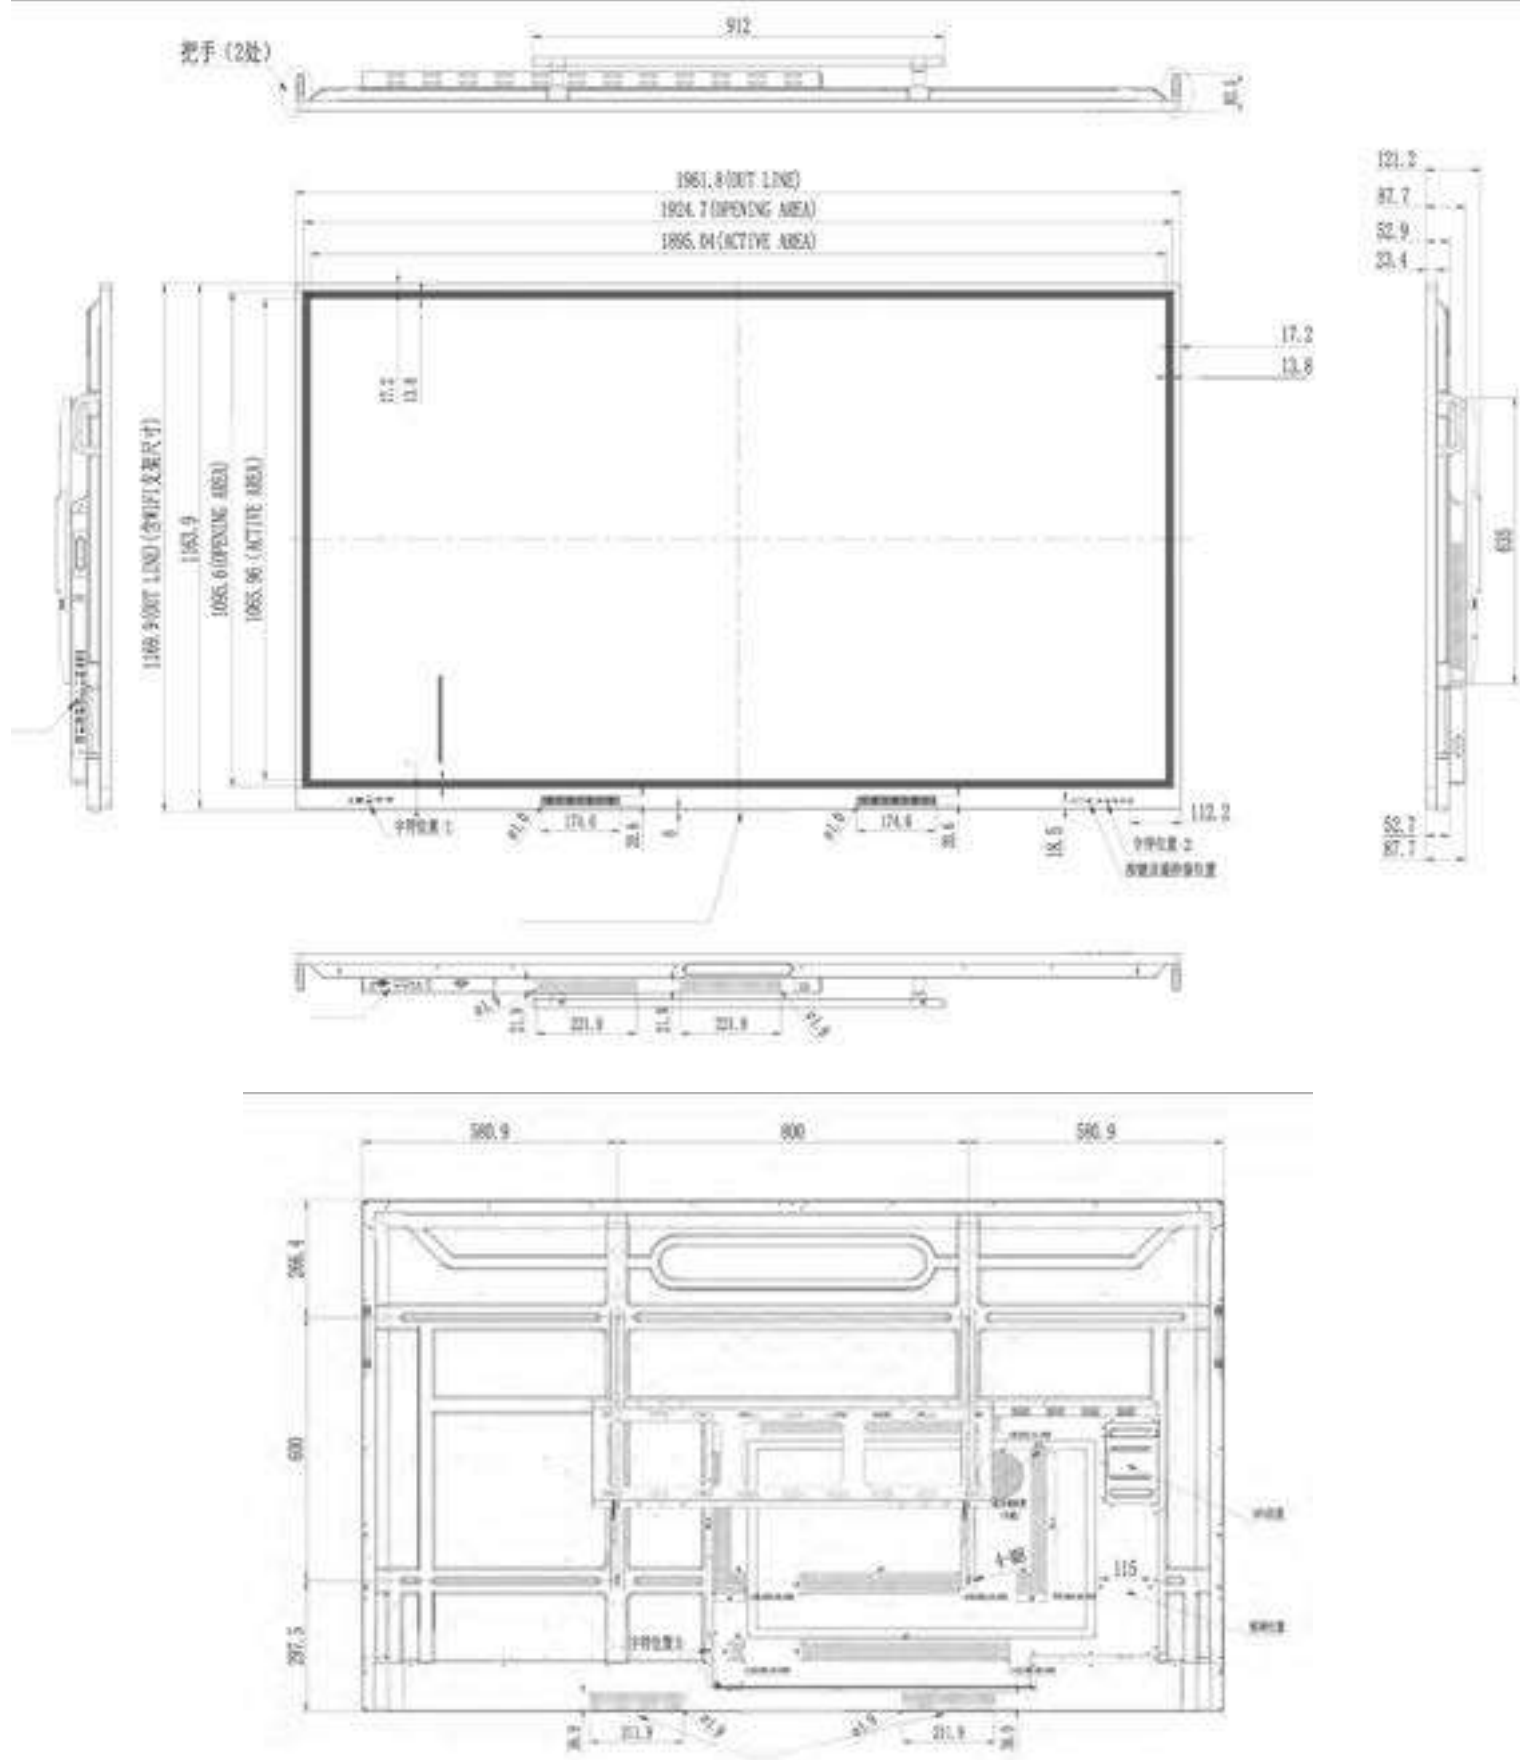

Технички цртежи интерактивних монитора TX86P