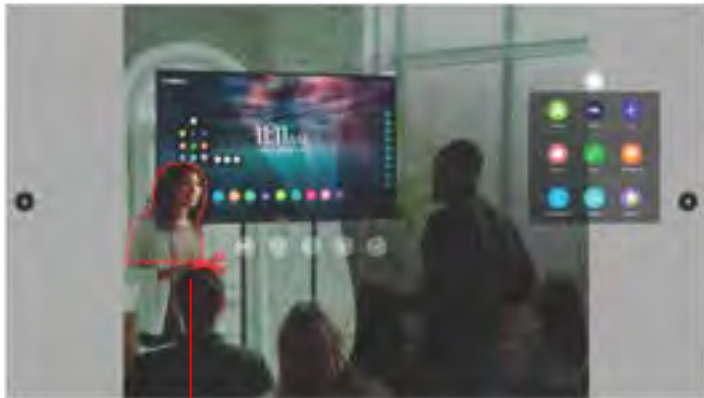

ФУНКЦИОНАЛНОСТИ ГЛАВНЕ

Ручно исечени делови

Прецизно исеците тачно онај део слике који желите да пренесете на таблу ради каснијег коментарисања.